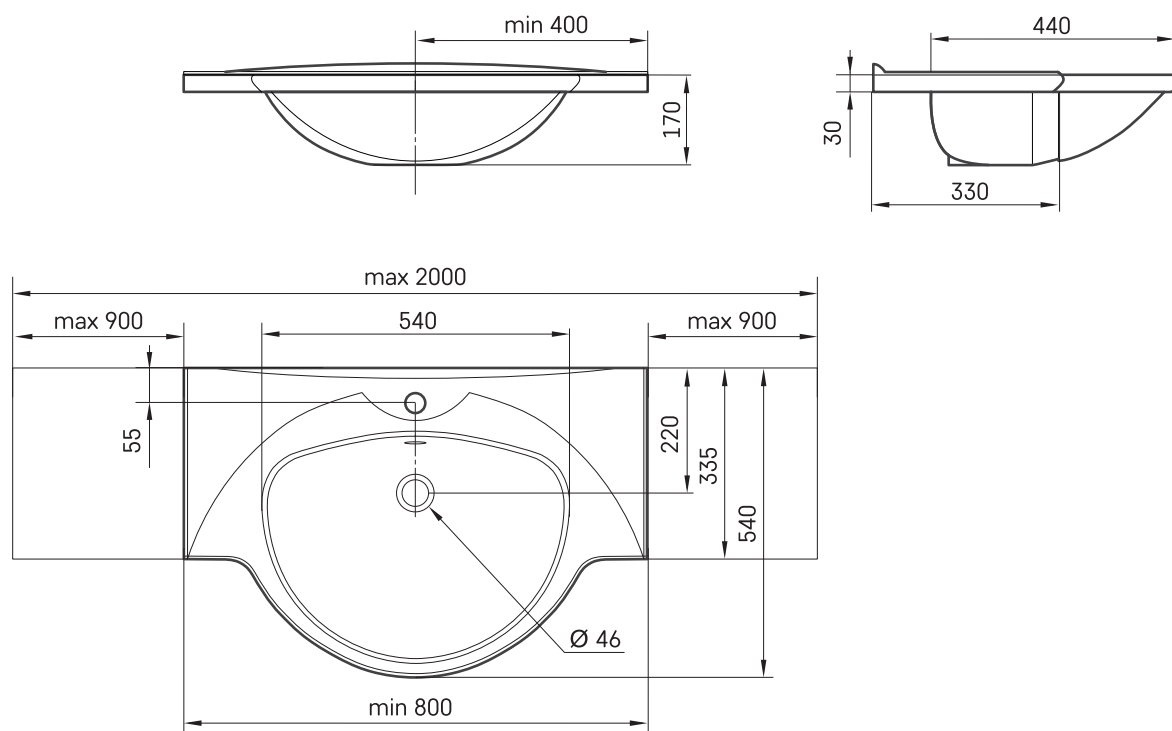

Beta 150-200

ТЕХНИЧЕСКАЯ ИНФОРМАЦИЯ

Размер: 1501 x 540 мм, h = 170 мм

Вес: 26 кг

Дополнительно:

Кронштейны, 2 шт., белые/цвет сатин: IZKL/xx

Кронштейны, 2 шт., нерж. сталь: IZKL/NT

ТЕХНИЧЕСКИЕ ЧЕРТЕЖЫ