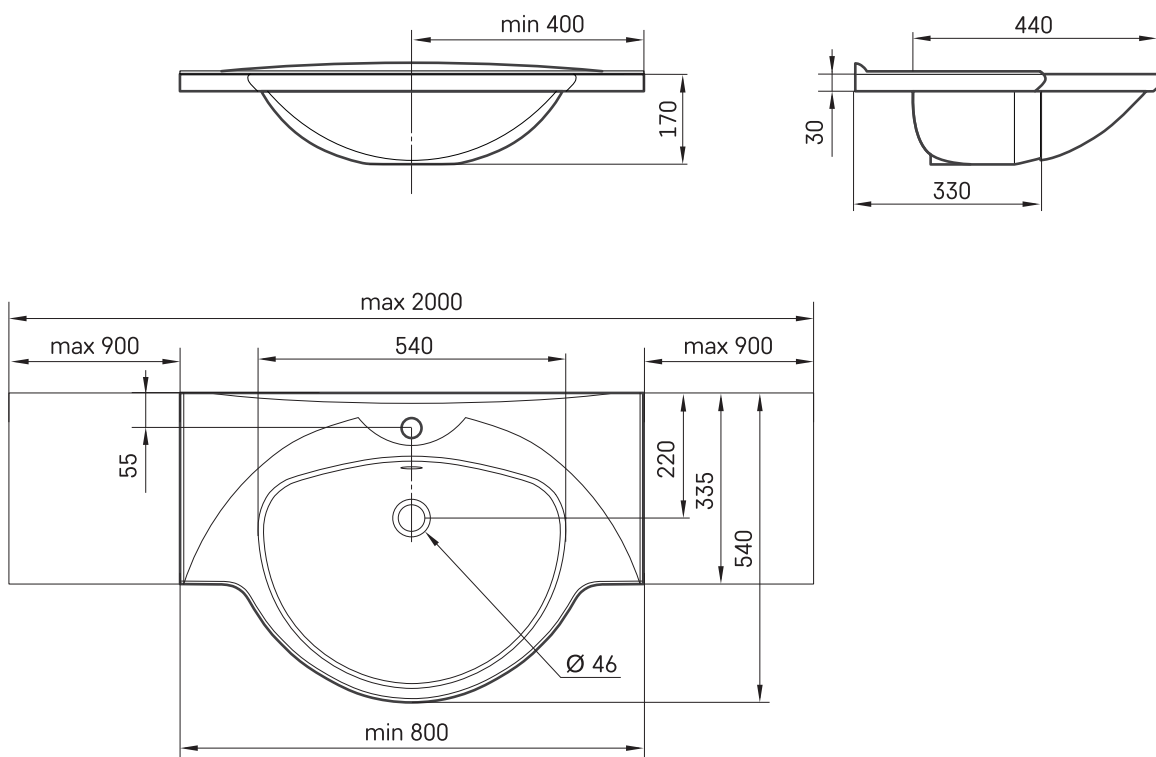

Beta 100-150

ТЕХНИЧЕСКАЯ ИНФОРМАЦИЯ

Размер: 1001 x 540 мм, h = 170 мм

Вес: 26 кг

Дополнительно:

Кронштейны, 2 шт., белые/цвет сатин: IZKL/xx

Кронштейны, 2 шт., нерж. сталь: IZKL/NT

ТЕХНИЧЕСКИЕ ЧЕРТЕЖЫ