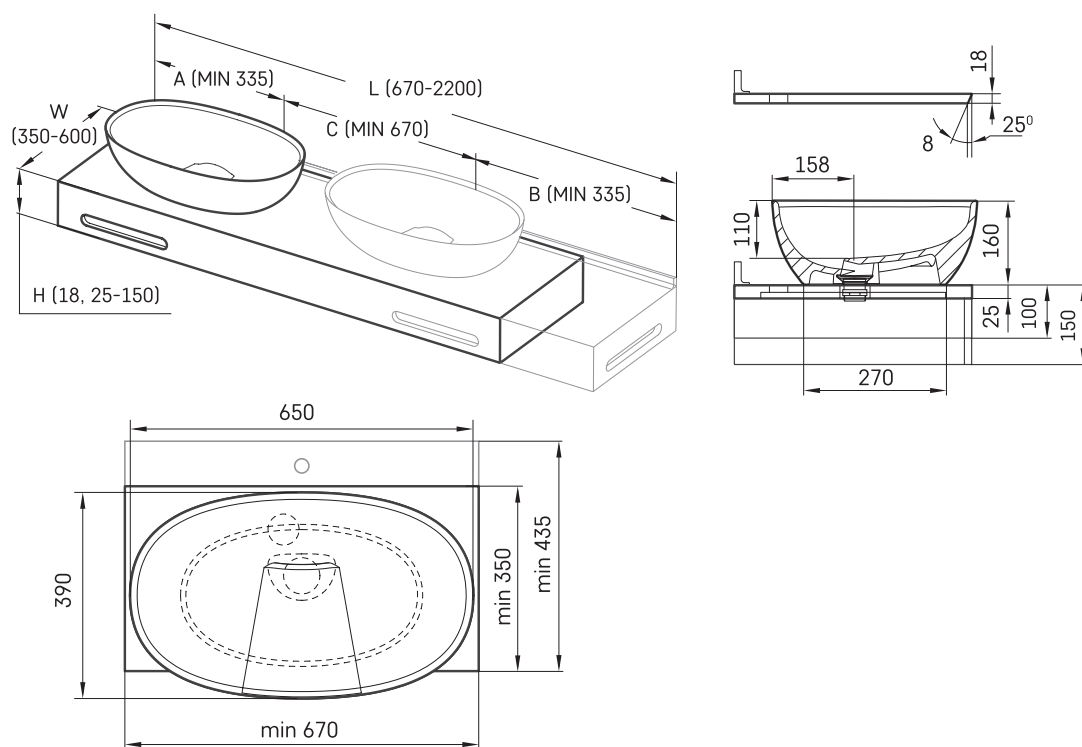

Bella ON-TOP MTM

ТЕХНИЧЕСКАЯ ИНФОРМАЦИЯ

Размер: 670 x 350 мм, h = 25 мм

ТЕХНИЧЕСКИЕ ЧЕРТЕЖЫ

Ūnijas iela 12a,
Rīga, Latvija

Посмотреть продукт:

Ūnijas iela 12a,
Rīga, Latvija

Посмотреть продукт: