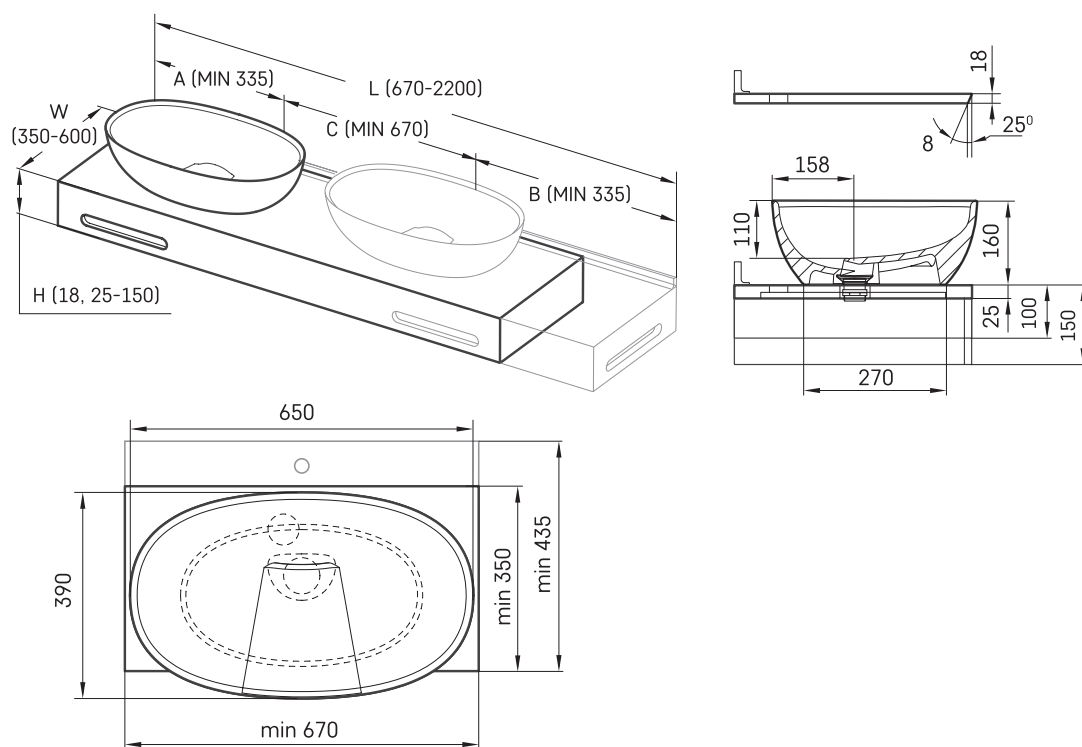

Bella ON-TOP MTM

ТЕХНИЧЕСКАЯ ИНФОРМАЦИЯ

Размер: 670 x 350-600 мм, h = 25-150 мм

ТЕХНИЧЕСКИЕ ЧЕРТЕЖЫ

Ūnijas iela 12a,
Rīga, Latvija

Посмотреть продукт:

Ūnijas iela 12a,
Rīga, Latvija

Посмотреть продукт: