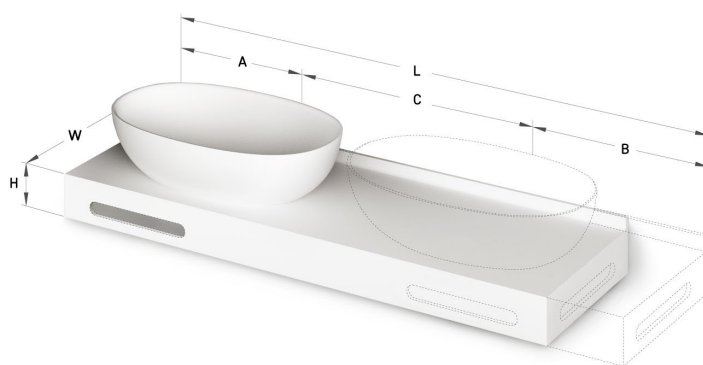

Bella ON-TOP MTM

ТЕХНИЧЕСКАЯ ИНФОРМАЦИЯ

Размер: 670 x 350 мм, h = 25 мм

ТЕХНИЧЕСКИЕ ЧЕРТЕЖЫ

Ūnijas iela 12a,
Rīga, Latvija

Посмотреть продукт:

Ūnijas iela 12a,
Rīga, Latvija

Посмотреть продукт: