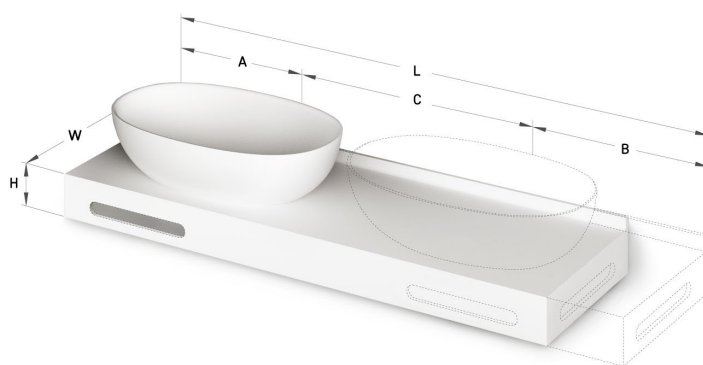

Bella ON-TOP MTM

ТЕХНИЧЕСКАЯ ИНФОРМАЦИЯ

Размер: 670 x 350-600 мм, h = 25-150 мм

ТЕХНИЧЕСКИЕ ЧЕРТЕЖЫ

Ūnijas iela 12a,
Rīga, Latvija

Посмотреть продукт:

Ūnijas iela 12a,
Rīga, Latvija

Посмотреть продукт: