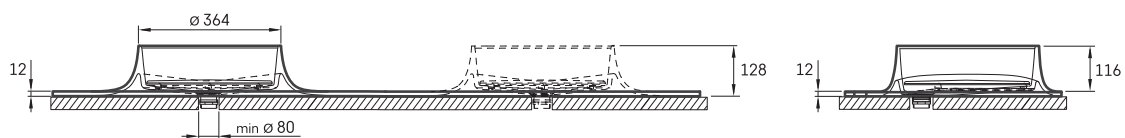

Alba On 35

ТЕХНИЧЕСКАЯ ИНФОРМАЦИЯ

Размер: 530 x 480 мм, h = 128 мм

ТЕХНИЧЕСКИЕ ЧЕРТЕЖЫ

Ūnijas iela 12a,
Rīga, Latvija

Посмотреть продукт: