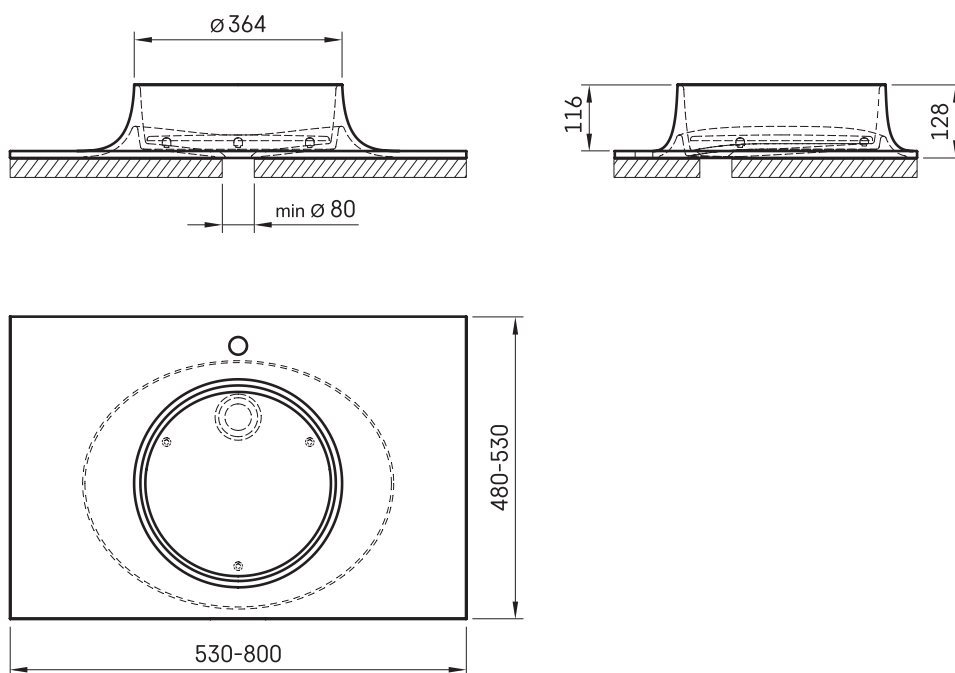

ТЕХНИЧЕСКИЕ ЧЕРТЕЖЫ

Ūnijas iela 12a,
Rīga, Latvija

Посмотреть продукт: