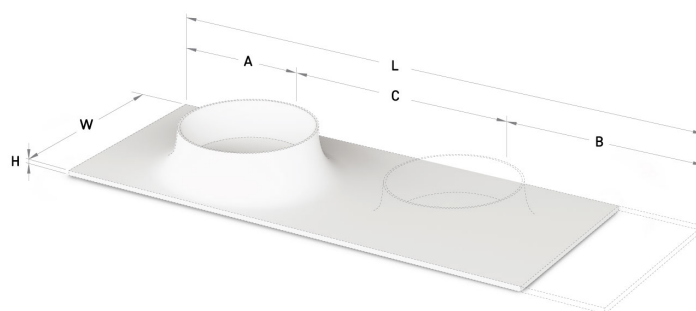

Alba On 35

ТЕХНИЧЕСКАЯ ИНФОРМАЦИЯ

Размер: 530 x 480 мм, h = 128 мм

ТЕХНИЧЕСКИЕ ЧЕРТЕЖЫ

Ūnijas iela 12a,
Rīga, Latvija

Посмотреть продукт: