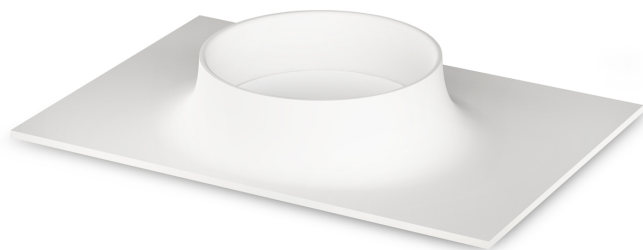

## ТЕХНИЧЕСКАЯ ИНФОРМАЦИЯ

Размер: 530 x 480-530 мм, h = 128 мм

Вес: 14 кг