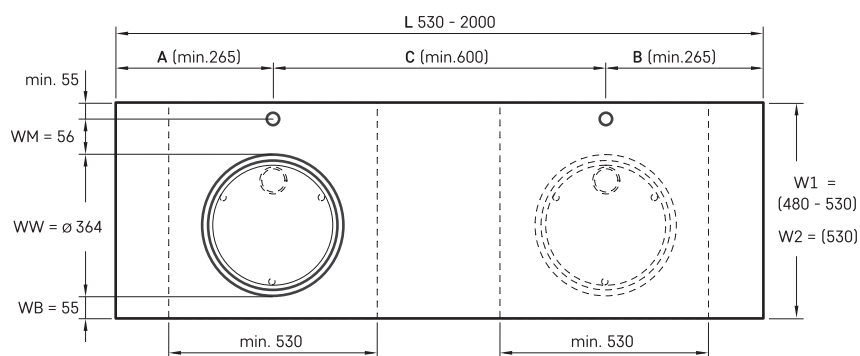

Alba On 35

ТЕХНИЧЕСКАЯ ИНФОРМАЦИЯ

Размер: 530 x 480 мм, h = 128 мм

ТЕХНИЧЕСКИЕ ЧЕРТЕЖЫ

Ūnijas iela 12a,
Rīga, Latvija

Посмотреть продукт: