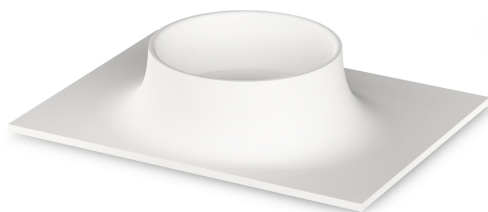

## ТЕХНИЧЕСКАЯ ИНФОРМАЦИЯ

Размер: 450 x 400-450 мм, h = 128 мм

Вес: 9 кг