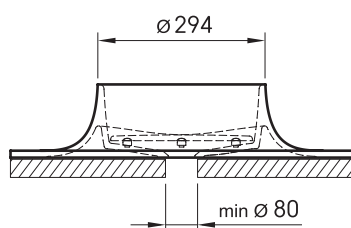

ТЕХНИЧЕСКИЕ ЧЕРТЕЖЫ

Ūnijas iela 12a,
Rīga, Latvija

Посмотреть продукт: