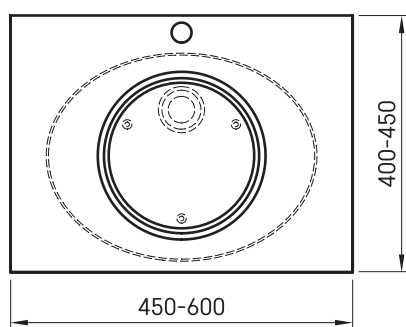

ТЕХНИЧЕСКИЕ ЧЕРТЕЖЫ

Ūnijas iela 12a,
Rīga, Latvija

Посмотреть продукт: