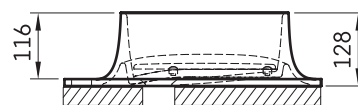

ТЕХНИЧЕСКИЕ ЧЕРТЕЖЫ

Ūnijas iela 12a,
Rīga, Latvija

Посмотреть продукт: