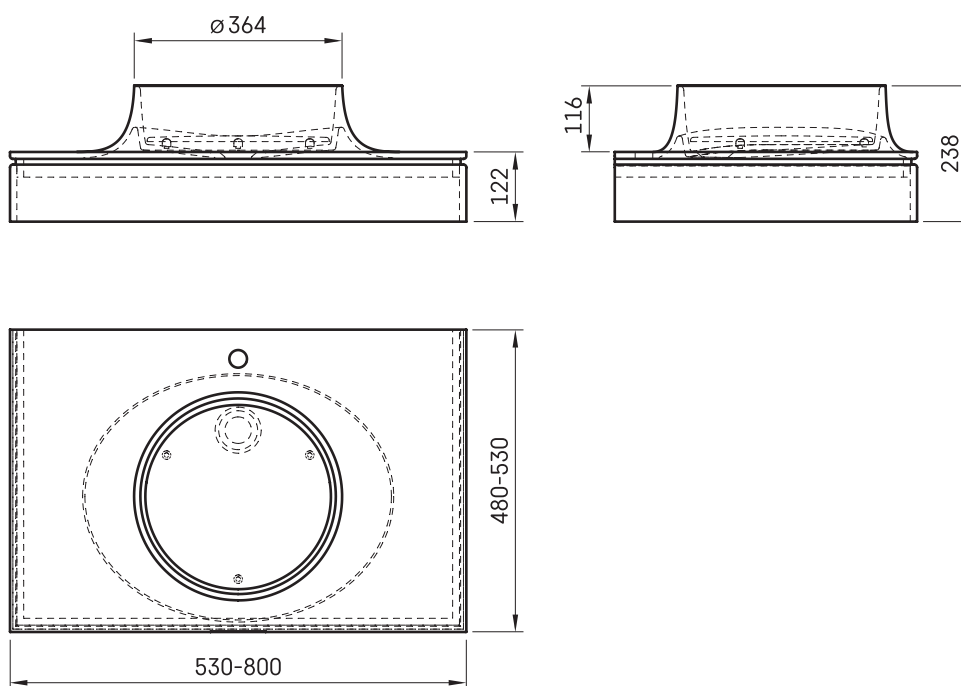

ТЕХНИЧЕСКИЕ ЧЕРТЕЖЫ

Ūnijas iela 12a,
Rīga, Latvija

Посмотреть продукт: