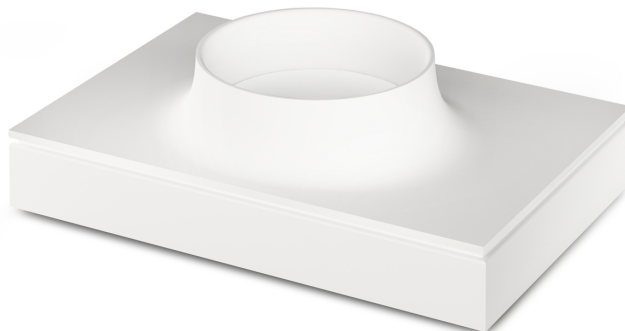

# Alba 35

## ТЕХНИЧЕСКАЯ ИНФОРМАЦИЯ

Размер: 530 x 480-530 мм, h = 238 мм

Вес: 14 кг