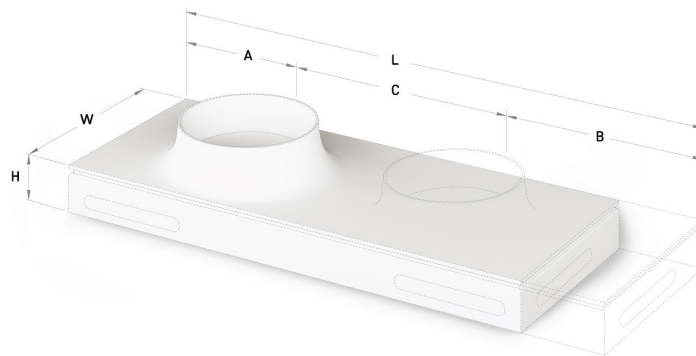

Alba 35

ТЕХНИЧЕСКАЯ ИНФОРМАЦИЯ

Размер: 530 x 480 мм, h = 238 мм

ТЕХНИЧЕСКИЕ ЧЕРТЕЖЫ

Ūnijas iela 12a,
Rīga, Latvija

Посмотреть продукт: