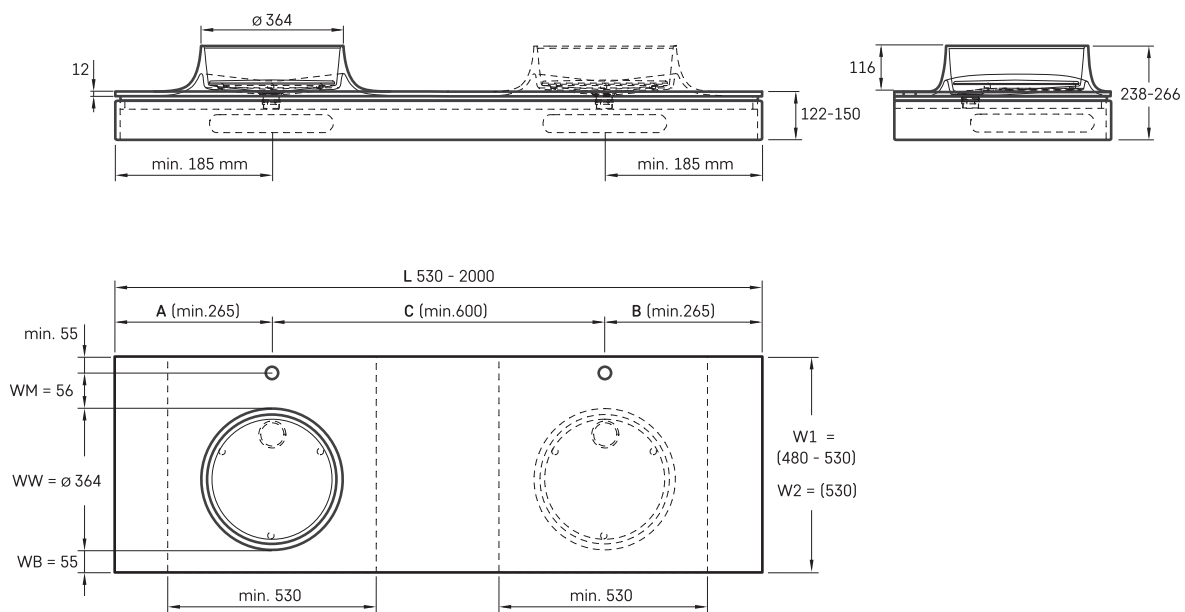

Alba 35

ТЕХНИЧЕСКАЯ ИНФОРМАЦИЯ

Размер: 530 x 480 мм, h = 238 мм

ТЕХНИЧЕСКИЕ ЧЕРТЕЖЫ

Ūnijas iela 12a,
Rīga, Latvija

Посмотреть продукт: