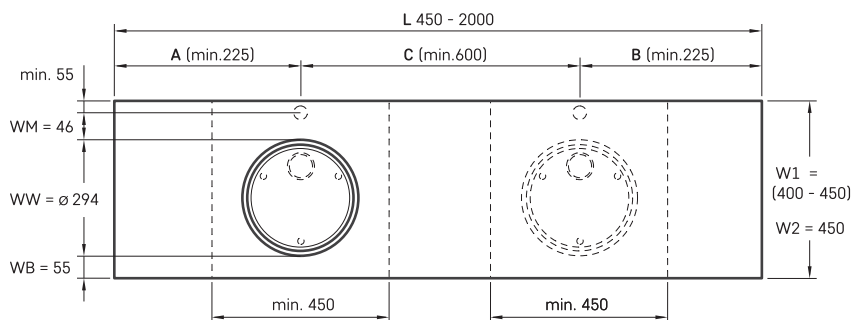

Alba 30

ТЕХНИЧЕСКАЯ ИНФОРМАЦИЯ

Размер: 450 x 400 мм, h = 238 мм

ТЕХНИЧЕСКИЕ ЧЕРТЕЖЫ

Ūnijas iela 12a,
Rīga, Latvija

Посмотреть продукт: