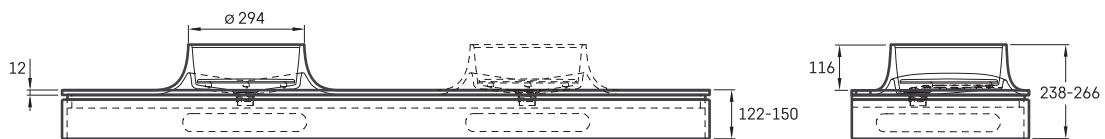

Alba 30

ТЕХНИЧЕСКАЯ ИНФОРМАЦИЯ

Размер: 450 x 400 мм, h = 238 мм

ТЕХНИЧЕСКИЕ ЧЕРТЕЖЫ

Ūnijas iela 12a,
Rīga, Latvija

Посмотреть продукт: