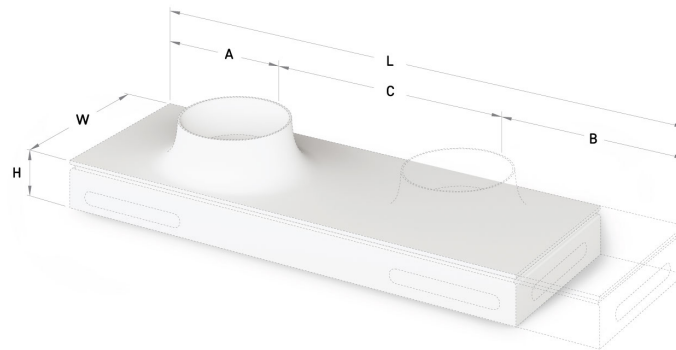

Alba 30

ТЕХНИЧЕСКАЯ ИНФОРМАЦИЯ

Размер: 450 x 400 мм, h = 238 мм

ТЕХНИЧЕСКИЕ ЧЕРТЕЖЫ

Ūnijas iela 12a,
Rīga, Latvija

Посмотреть продукт: