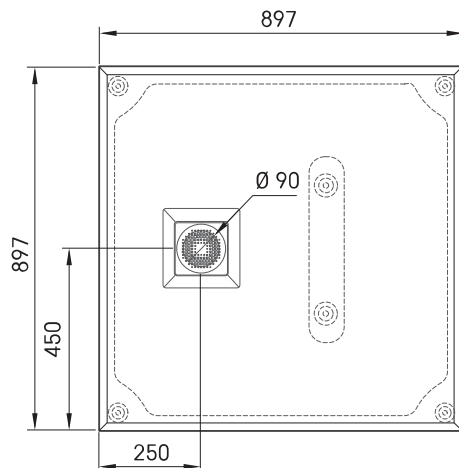

Lettera KV 90

ТЕХНИЧЕСКАЯ ИНФОРМАЦИЯ

Размер: 900 x 900 мм, h = 135 мм

Вес: 40 кг

Дополнительно:

Душевой поддон Lettera KV 90 с крышкой сифона:
DPLETKV90/xx

Сифон для поддона Lettera 90мм: HS1

Сливная крышка — нержавеющая сталь, сатиново
белого цвета: DKDPLET/00

Сливная крышка — нержавеющая сталь, сатиново
черного цвета: DKDPLET/01

Сливная крышка — из нержавеющей стали
полуматовая: DKDPLET/02

ТЕХНИЧЕСКИЕ ЧЕРТЕЖЫ

Ūnijas iela 12a,
Rīga, Latvija

Посмотреть продукт: