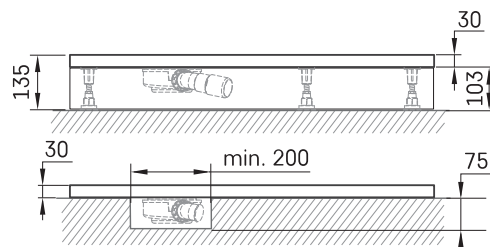

Lettera KV 90

ТЕХНИЧЕСКАЯ ИНФОРМАЦИЯ

Размер: 900 x 900 мм, h = 135 мм

Вес: 40 кг

Дополнительно:

Душевой поддон Lettera KV 90 с крышкой сифона:
DPLETKV90/xx

Сифон для поддона Lettera 90мм: HS1

Сливная крышка — нержавеющая сталь, сатиново
белого цвета: DKDPLET/00

Сливная крышка — нержавеющая сталь, сатиново
черного цвета: DKDPLET/01

Сливная крышка — из нержавеющей стали
полуматовая: DKDPLET/02

ТЕХНИЧЕСКИЕ ЧЕРТЕЖЫ

Ūnijas iela 12a,
Rīga, Latvija

Посмотреть продукт: