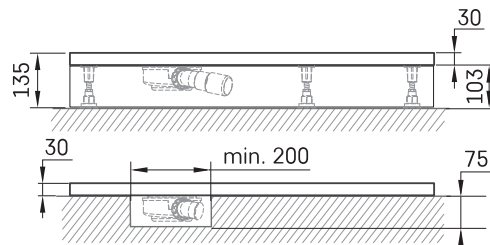

Lettera KV 90

ТЕХНИЧЕСКАЯ ИНФОРМАЦИЯ

Размер: 900 x 900 мм, h = 135 мм

Вес: 40 кг

Дополнительно:

Душевой поддон Lettera KV 90 с крышкой сифона:
DPLETKV90/xx

Сифон для поддона Lettera 90мм: HS1

Сливная крышка — нержавеющая сталь, сатиново
белого цвета: DKDPLET/00

Сливная крышка — нержавеющая сталь, сатиново
черного цвета: DKDPLET/01

Сливная крышка — из нержавеющей стали
полуматовая: DKDPLET/02

ТЕХНИЧЕСКИЕ ЧЕРТЕЖЫ

Ūnijas iela 12a,
Rīga, Latvija

Посмотреть продукт: