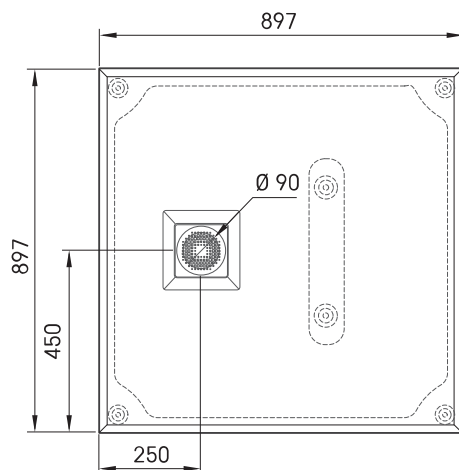

Lettera KV 90

ТЕХНИЧЕСКАЯ ИНФОРМАЦИЯ

Размер: 900 x 900 мм, h = 135 мм

Вес: 40 кг

Дополнительно:

Душевой поддон Lettera KV 90 с крышкой сифона:
DPLETKV90/xx

Сифон для поддона Lettera 90мм: HS1

Сливная крышка — нержавеющая сталь, сатиново
белого цвета: DKDPLET/00

Сливная крышка — нержавеющая сталь, сатиново
черного цвета: DKDPLET/01

Сливная крышка — из нержавеющей стали
полуматовая: DKDPLET/02

ТЕХНИЧЕСКИЕ ЧЕРТЕЖЫ

Ūnijas iela 12a,
Rīga, Latvija

Посмотреть продукт: