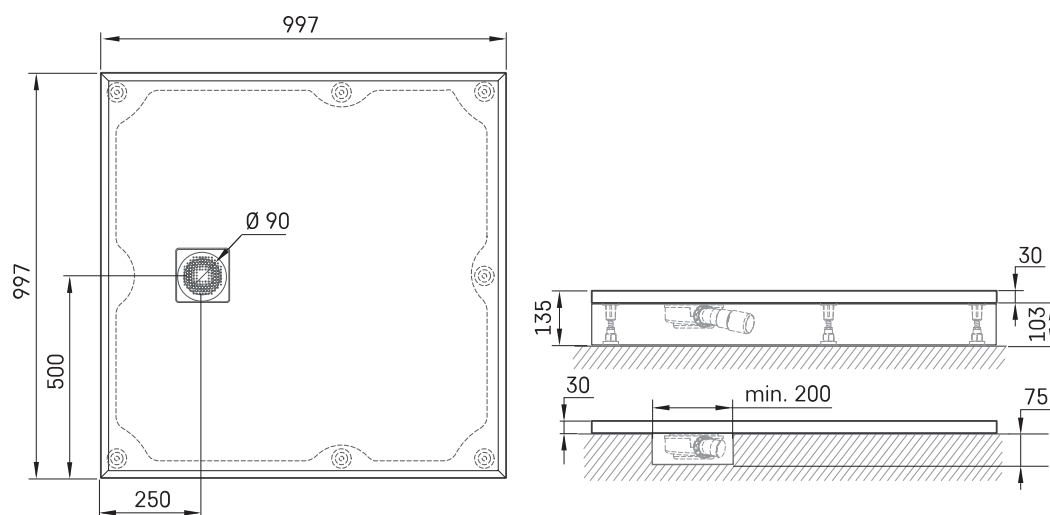

ТЕХНИЧЕСКИЕ ЧЕРТЕЖЫ