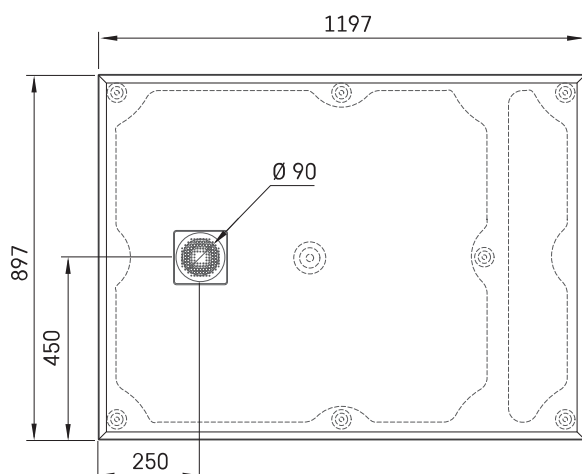

Lettera 90 × 120

ТЕХНИЧЕСКАЯ ИНФОРМАЦИЯ

Размер: 900 × 1200 мм, h = 135 мм

Вес: 48 кг

Дополнительно:

Душевой поддон Lettera 90 × 120 с крышкой сифона:
DPLET90X120/xx

Сифон для поддона Lettera 90мм: HS1

Сливная крышка — нержавеющая сталь, сатиново
белого цвета: DKDPLET/00

Сливная крышка — нержавеющая сталь, сатиново
черного цвета: DKDPLET/01

Сливная крышка — из нержавеющей стали
полуматовая: DKDPLET/02

ТЕХНИЧЕСКИЕ ЧЕРТЕЖЫ

Ūnijas iela 12a,
Rīga, Latvija

Посмотреть продукт: