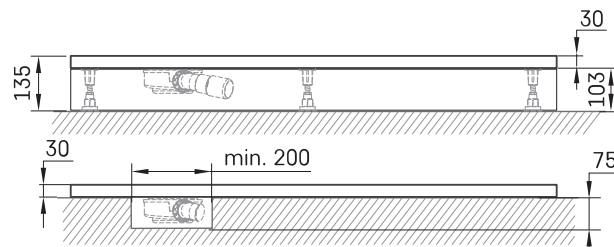

Lettera 90 × 120

ТЕХНИЧЕСКАЯ ИНФОРМАЦИЯ

Размер: 900 × 1200 мм, h = 135 мм

Вес: 48 кг

Дополнительно:

Душевой поддон Lettera 90 × 120 с крышкой сифона:
DPLET90X120/xx

Сифон для поддона Lettera 90мм: HS1

Сливная крышка — нержавеющая сталь, сатиново
белого цвета: DKDPLET/00

Сливная крышка — нержавеющая сталь, сатиново
черного цвета: DKDPLET/01

Сливная крышка — из нержавеющей стали
полуматовая: DKDPLET/02

ТЕХНИЧЕСКИЕ ЧЕРТЕЖЫ

Ūnijas iela 12a,
Rīga, Latvija

Посмотреть продукт: