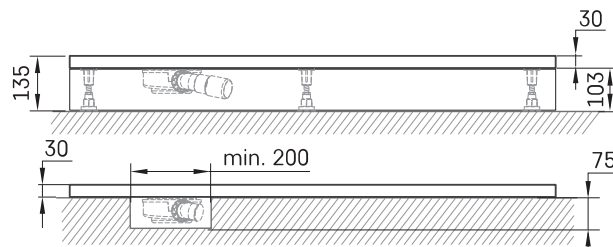

Lettera 90 × 120

ТЕХНИЧЕСКАЯ ИНФОРМАЦИЯ

Размер: 900 × 1200 мм, h = 135 мм

Вес: 48 кг

Дополнительно:

Душевой поддон Lettera 90 × 120 с крышкой сифона:
DPLET90X120/xx

Сифон для поддона Lettera 90мм: HS1

Сливная крышка — нержавеющая сталь, сатиново
белого цвета: DKDPLET/00

Сливная крышка — нержавеющая сталь, сатиново
черного цвета: DKDPLET/01

Сливная крышка — из нержавеющей стали
полуматовая: DKDPLET/02

ТЕХНИЧЕСКИЕ ЧЕРТЕЖЫ

Ūnijas iela 12a,
Rīga, Latvija

Посмотреть продукт: