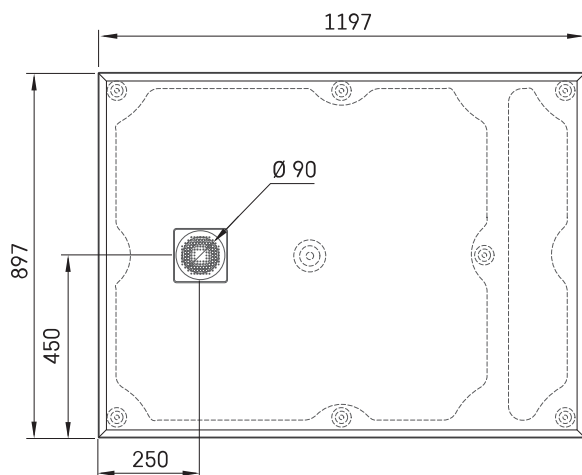

Lettera 90 × 120

ТЕХНИЧЕСКАЯ ИНФОРМАЦИЯ

Размер: 900 × 1200 мм, h = 135 мм

Вес: 48 кг

Дополнительно:

Душевой поддон Lettera 90 × 120 с крышкой сифона:
DPLET90X120/xx

Сифон для поддона Lettera 90мм: HS1

Сливная крышка — нержавеющая сталь, сатиново
белого цвета: DKDPLET/00

Сливная крышка — нержавеющая сталь, сатиново
черного цвета: DKDPLET/01

Сливная крышка — из нержавеющей стали
полуматовая: DKDPLET/02

ТЕХНИЧЕСКИЕ ЧЕРТЕЖЫ

Ūnijas iela 12a,
Rīga, Latvija

Посмотреть продукт: