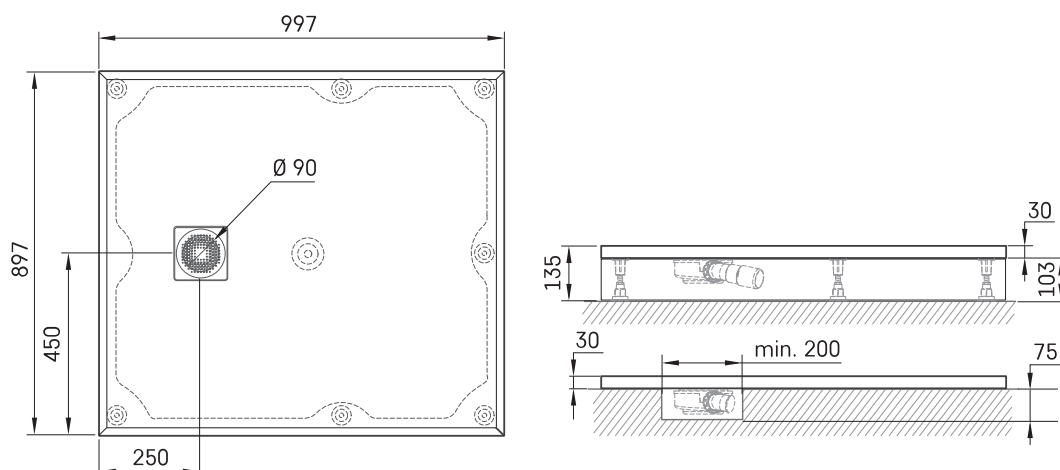

Lettera 90 × 100

ТЕХНИЧЕСКАЯ ИНФОРМАЦИЯ

Размер: 900 × 1000 мм, h = 135 мм

Вес: 39 кг

Дополнительно:

Душевой поддон Lettera 90 × 100 с крышкой сифона:
DPLET90X100/xx

Сифон для поддона Lettera 90мм: HS1

Сливная крышка — нержавеющая сталь, сатиново
белого цвета: DKDPLET/00

Сливная крышка — нержавеющая сталь, сатиново
черного цвета: DKDPLET/01

Сливная крышка — из нержавеющей стали
полуматовая: DKDPLET/02

ТЕХНИЧЕСКИЕ ЧЕРТЕЖИ

Ūnijas iela 12a,
Rīga, Latvija

Посмотреть продукт: