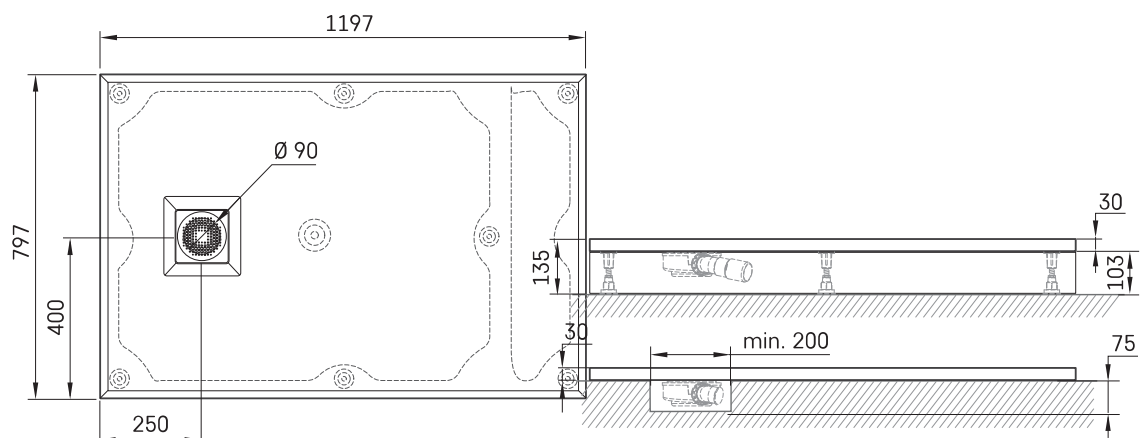

Lettera 80 x 120

ТЕХНИЧЕСКАЯ ИНФОРМАЦИЯ

Размер: 800 x 1200 мм, h = 135 мм

Вес: 45 кг

Дополнительно:

Душевой поддон Lettera 100 x 120 с крышкой сифона: DPLET100X120/xx

Сифон для поддона Lettera 90мм: HS1

Сливная крышка — нержавеющая сталь, сатиново белого цвета: DKDPLET/00

Сливная крышка — нержавеющая сталь, сатиново черного цвета: DKDPLET/01

Сливная крышка — из нержавеющей стали полуматовая: DKDPLET/02

ТЕХНИЧЕСКИЕ ЧЕРТЕЖИ

Ūnijas iela 12a,
Rīga, Latvija

Посмотреть продукт: