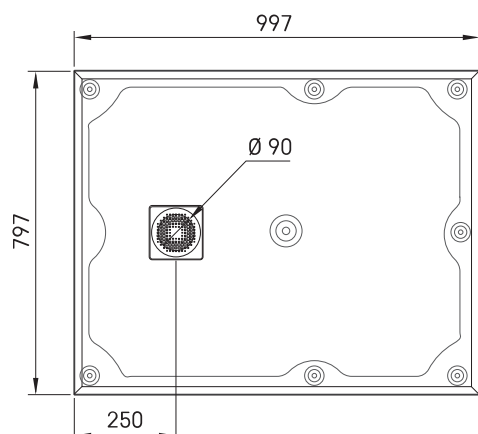

Lettera 80 x 100

ТЕХНИЧЕСКАЯ ИНФОРМАЦИЯ

Размер: 800 x 1000 мм, h = 135 мм

Вес: 35 кг

Дополнительно:

Душевой поддон Lettera 80 x 100 с крышкой сифона:
DPLET80X100/xx

Сифон для поддона Lettera 90мм: HS1

Сливная крышка — нержавеющая сталь, сатиново
белого цвета: DKDPLET/00

Сливная крышка — нержавеющая сталь, сатиново
черного цвета: DKDPLET/01

Сливная крышка — из нержавеющей стали
полуматовая: DKDPLET/02

ТЕХНИЧЕСКИЕ ЧЕРТЕЖЫ

Ūnijas iela 12a,
Rīga, Latvija

Посмотреть продукт: