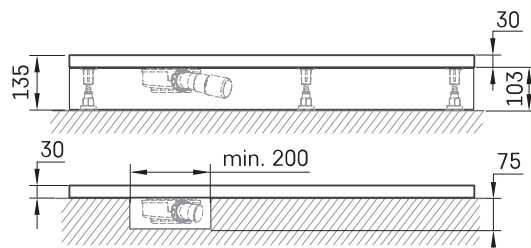

Lettera 80 x 100

ТЕХНИЧЕСКАЯ ИНФОРМАЦИЯ

Размер: 800 x 1000 мм, h = 135 мм

Вес: 35 кг

Дополнительно:

Душевой поддон Lettera 80 x 100 с крышкой сифона:
DPLET80X100/xx

Сифон для поддона Lettera 90мм: HS1

Сливная крышка — нержавеющая сталь, сатиново
белого цвета: DKDPLET/00

Сливная крышка — нержавеющая сталь, сатиново
черного цвета: DKDPLET/01

Сливная крышка — из нержавеющей стали
полуматовая: DKDPLET/02

ТЕХНИЧЕСКИЕ ЧЕРТЕЖЫ

Ūnijas iela 12a,
Rīga, Latvija

Посмотреть продукт: