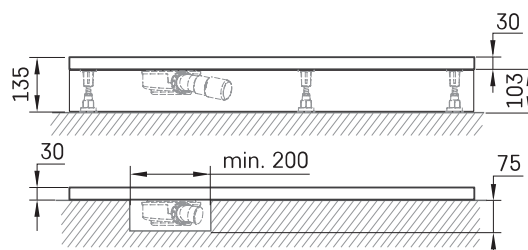

Lettera 80 x 100

ТЕХНИЧЕСКАЯ ИНФОРМАЦИЯ

Размер: 800 x 1000 мм, h = 135 мм

Вес: 35 кг

Дополнительно:

Душевой поддон Lettera 80 x 100 с крышкой сифона:
DPLET80X100/xx

Сифон для поддона Lettera 90мм: HS1

Сливная крышка — нержавеющая сталь, сатиново
белого цвета: DKDPLET/00

Сливная крышка — нержавеющая сталь, сатиново
черного цвета: DKDPLET/01

Сливная крышка — из нержавеющей стали
полуматовая: DKDPLET/02

ТЕХНИЧЕСКИЕ ЧЕРТЕЖЫ

Ūnijas iela 12a,
Rīga, Latvija

Посмотреть продукт: