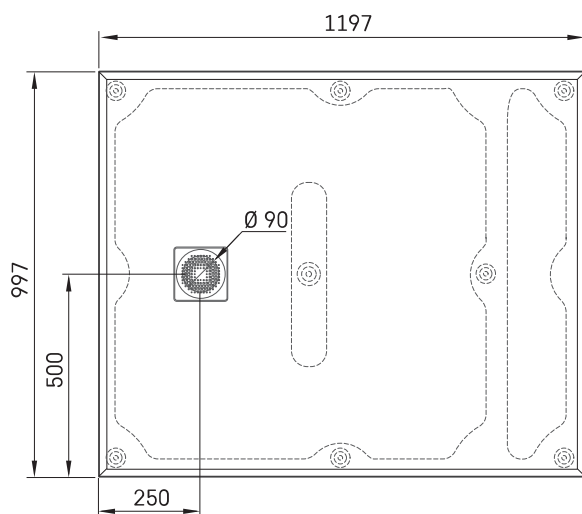

Lettera 100 x 120

ТЕХНИЧЕСКАЯ ИНФОРМАЦИЯ

Размер: 1000 x 1200 мм, h = 135 мм

Вес: 58 кг

Дополнительно:

Душевой поддон Lettera 100 x 120 с крышкой сифона: DPLET100X120/xx

Сифон для поддона Lettera 90мм: HS1

Сливная крышка — нержавеющая сталь, сатиново белого цвета: DKDPLET/00

Сливная крышка — нержавеющая сталь, сатиново черного цвета: DKDPLET/01

Сливная крышка — из нержавеющей стали полуматовая: DKDPLET/02

ТЕХНИЧЕСКИЕ ЧЕРТЕЖЫ

Ūnijas iela 12a,
Rīga, Latvija

Посмотреть продукт: