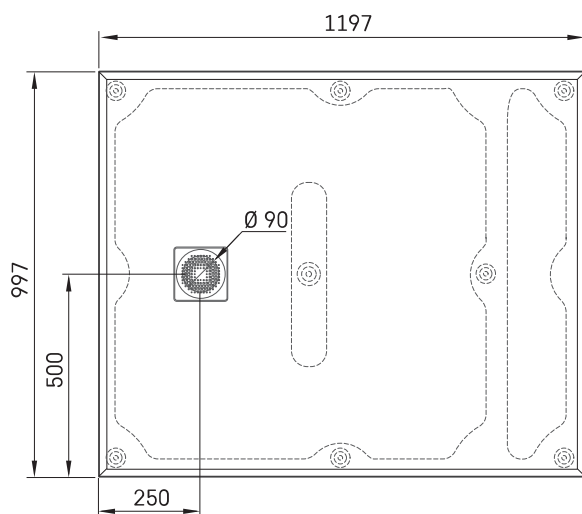

Lettera 100 × 120

ТЕХНИЧЕСКАЯ ИНФОРМАЦИЯ

Размер: 1000 x 1200 мм, h = 135 мм

Вес: 58 кг

Дополнительно:

Душевой поддон Lettera 100 × 120 с крышкой сифона: DPLET100X120/xx

Сифон для поддона Lettera 90мм: HS1

Сливная крышка — нержавеющая сталь, сатиново белого цвета: DKDPLET/00

Сливная крышка — нержавеющая сталь, сатиново черного цвета: DKDPLET/01

Сливная крышка — из нержавеющей стали полуматовая: DKDPLET/02

ТЕХНИЧЕСКИЕ ЧЕРТЕЖЫ

Ūnijas iela 12a,
Rīga, Latvija

Посмотреть продукт: