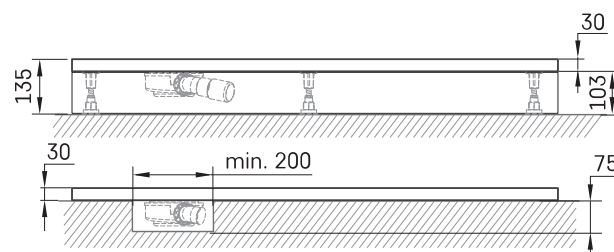

Lettera 100 x 120

ТЕХНИЧЕСКАЯ ИНФОРМАЦИЯ

Размер: 1000 x 1200 мм, h = 135 мм

Вес: 58 кг

Дополнительно:

Душевой поддон Lettera 100 x 120 с крышкой сифона: DPLET100X120/xx

Сифон для поддона Lettera 90мм: HS1

Сливная крышка — нержавеющая сталь, сатиново белого цвета: DKDPLET/00

Сливная крышка — нержавеющая сталь, сатиново черного цвета: DKDPLET/01

Сливная крышка — из нержавеющей стали полуматовая: DKDPLET/02

ТЕХНИЧЕСКИЕ ЧЕРТЕЖЫ

Ūnijas iela 12a,
Rīga, Latvija

Посмотреть продукт: