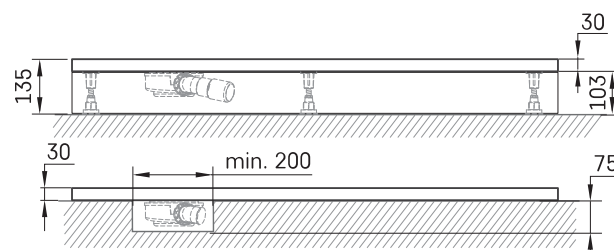

Lettera 100 × 120

ТЕХНИЧЕСКАЯ ИНФОРМАЦИЯ

Размер: 1000 x 1200 мм, h = 135 мм

Вес: 58 кг

Дополнительно:

Душевой поддон Lettera 100 × 120 с крышкой сифона: DPLET100X120/xx

Сифон для поддона Lettera 90мм: HS1

Сливная крышка — нержавеющая сталь, сатиново белого цвета: DKDPLET/00

Сливная крышка — нержавеющая сталь, сатиново черного цвета: DKDPLET/01

Сливная крышка — из нержавеющей стали полуматовая: DKDPLET/02

ТЕХНИЧЕСКИЕ ЧЕРТЕЖЫ

Ūnijas iela 12a,
Rīga, Latvija

Посмотреть продукт: