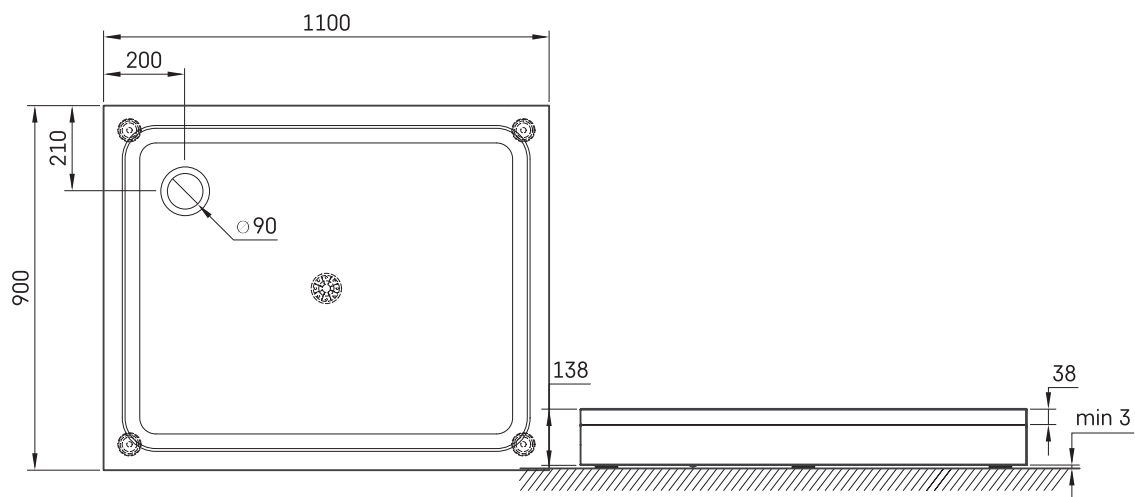

LARGO NEW

ТЕХНИЧЕСКАЯ ИНФОРМАЦИЯ

Размер: 900 x 1100 мм, h = 135 мм

Вес: Н/Д

Дополнительно:

Сифон TurboFlow, \varnothing 90 мм: 0205302

ТЕХНИЧЕСКИЕ ЧЕРТЕЖЫ

Посмотреть продукт: