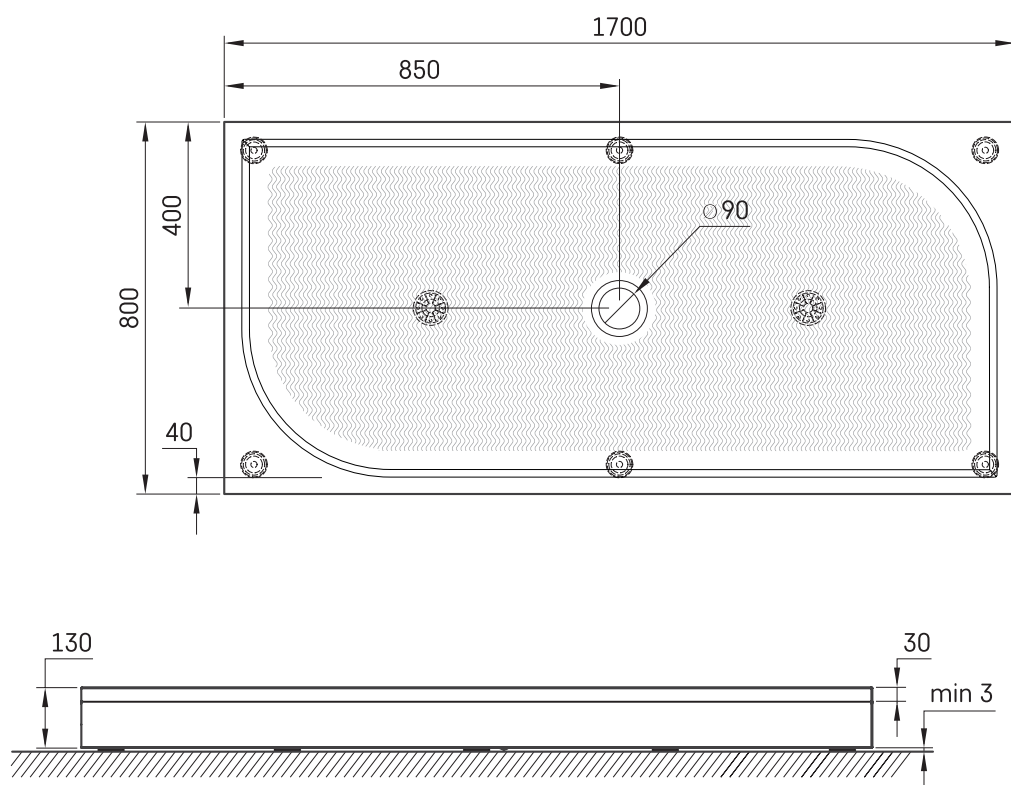

LARGO 80x170

ТЕХНИЧЕСКАЯ ИНФОРМАЦИЯ

Размер: 800 x 1700 мм, h = 135 мм

Вес: 22 кг

Дополнительно:

Сифон TurboFlow, \varnothing 90 мм: 0205302

ТЕХНИЧЕСКИЕ ЧЕРТЕЖЫ

Посмотреть продукт: