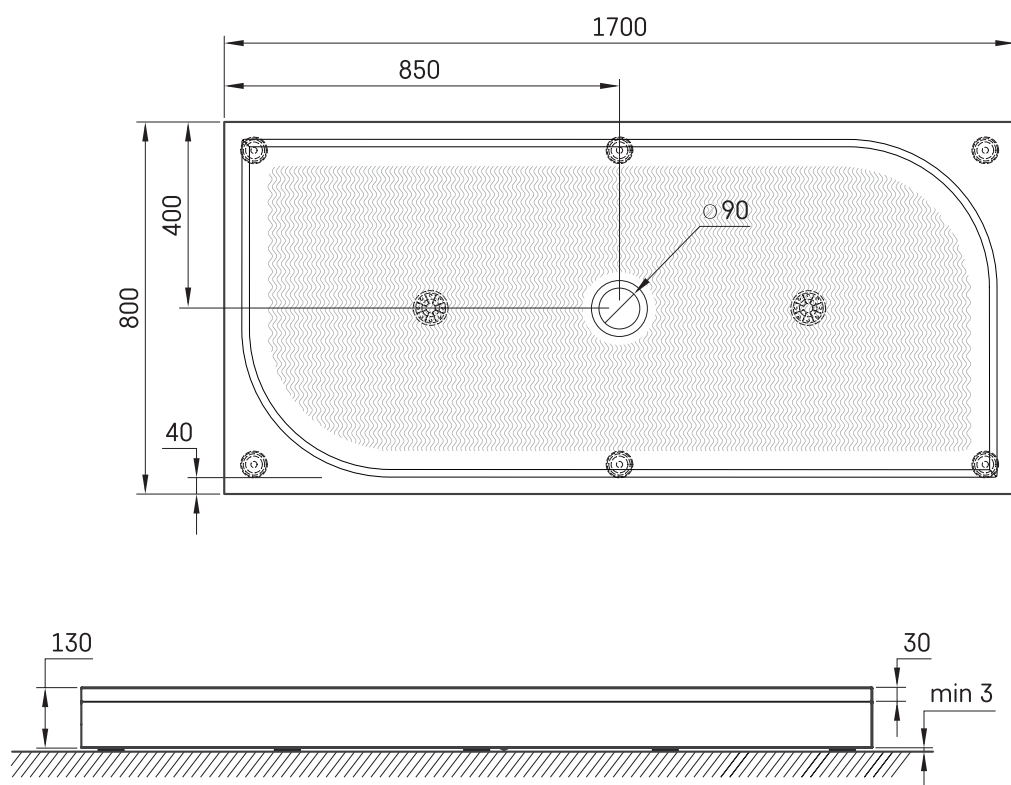

# LARGO 80x170

## ТЕХНИЧЕСКАЯ ИНФОРМАЦИЯ

Размер: 800 x 1700 мм, h = 135 мм

Вес: 22 кг

Дополнительно:

Сифон TurboFlow,  $\varnothing$  90 мм: 0205302

## ТЕХНИЧЕСКИЕ ЧЕРТЕЖЫ

Посмотреть продукт: