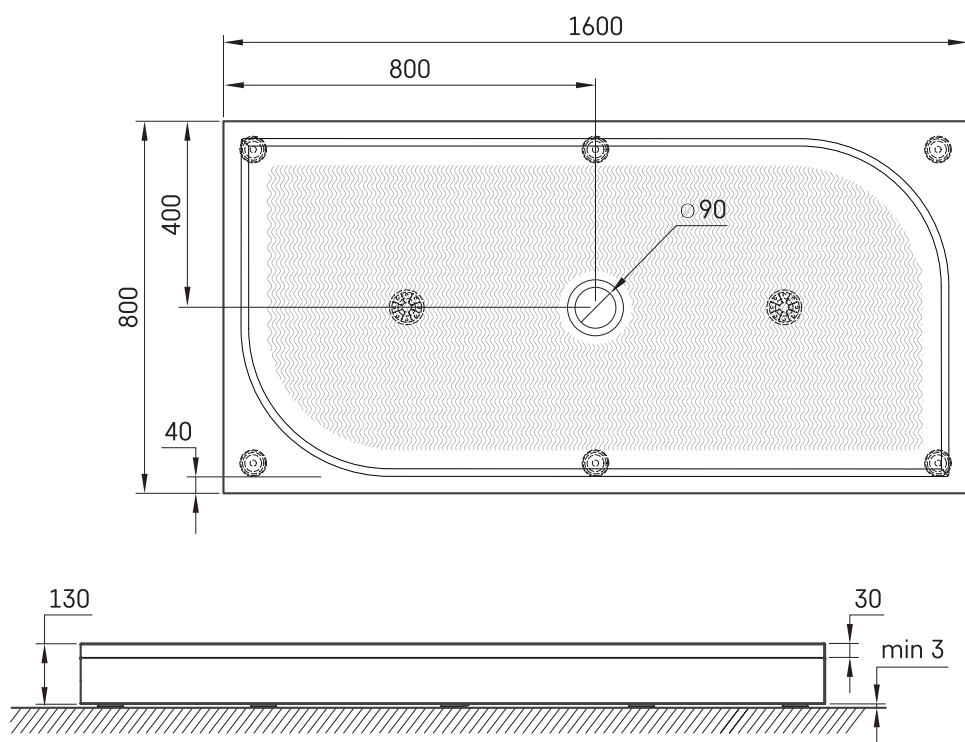

LARGO 80x160

ТЕХНИЧЕСКАЯ ИНФОРМАЦИЯ

Размер: 800 x 1600 мм, h = 135 мм

Вес: 22 кг

Дополнительно:

Сифон TurboFlow, \varnothing 90 мм: 0205302

ТЕХНИЧЕСКИЕ ЧЕРТЕЖЫ

Посмотреть продукт: