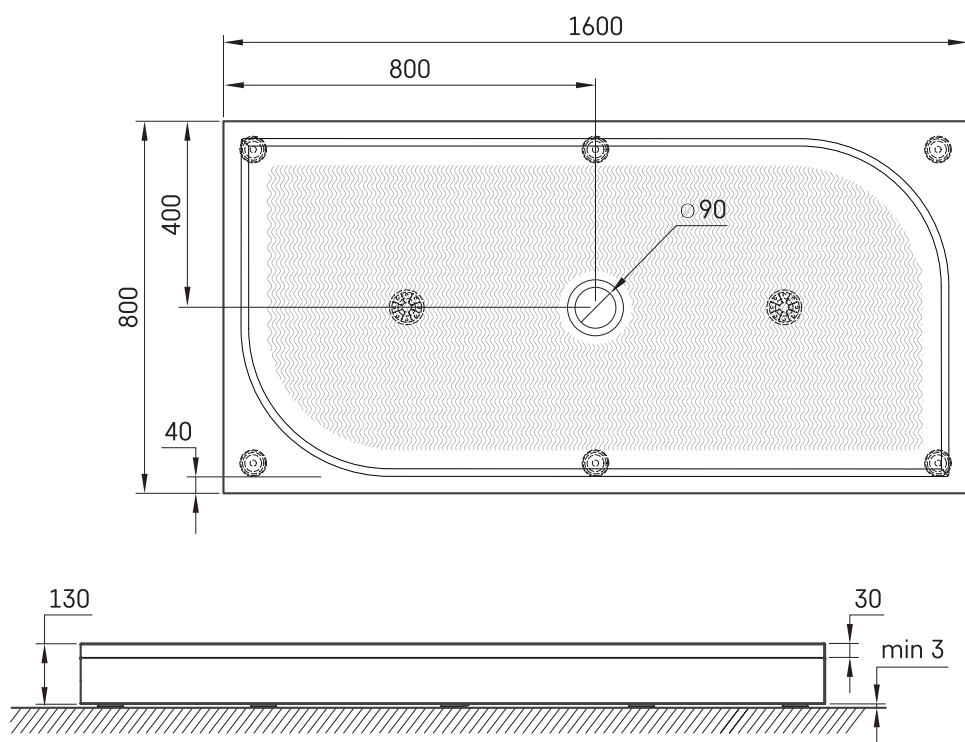

ТЕХНИЧЕСКИЕ ЧЕРТЕЖЫ