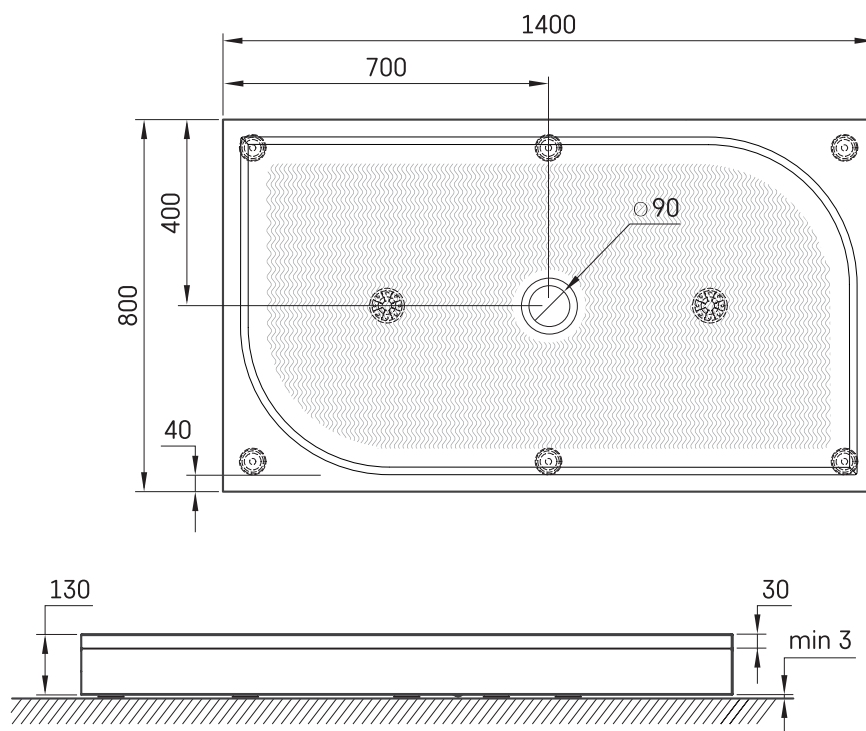

# LARGO 80x140

## ТЕХНИЧЕСКАЯ ИНФОРМАЦИЯ

Размер: 800 x 1400 мм, h = 135 мм

Вес: 22 кг

Дополнительно:

Сифон TurboFlow,  $\varnothing$  90 мм: 0205302

## ТЕХНИЧЕСКИЕ ЧЕРТЕЖЫ

Посмотреть продукт: