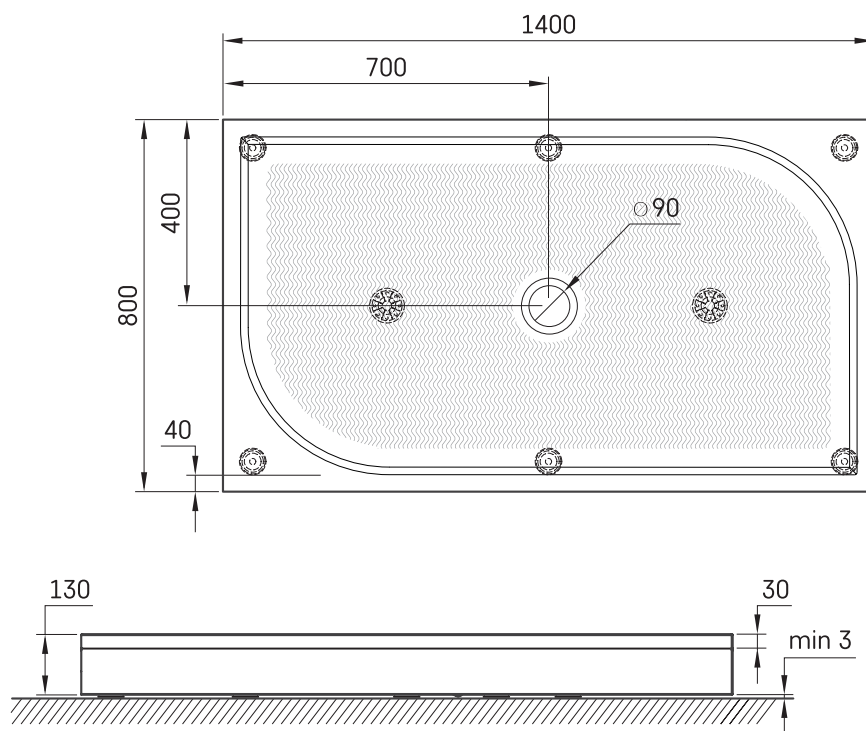

LARGO 80x140

ТЕХНИЧЕСКАЯ ИНФОРМАЦИЯ

Размер: 800 x 1400 мм, h = 135 мм

Вес: 22 кг

Дополнительно:

Сифон TurboFlow, \varnothing 90 мм: 0205302

ТЕХНИЧЕСКИЕ ЧЕРТЕЖЫ

Посмотреть продукт: