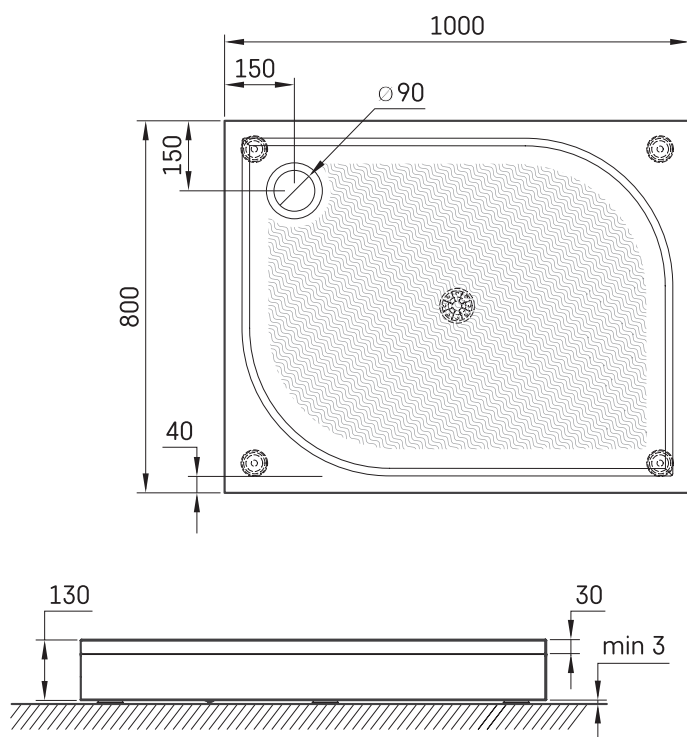

LARGO 80x100

ТЕХНИЧЕСКАЯ ИНФОРМАЦИЯ

Размер: 800 x 1000 мм, h = 135 мм

Вес: 22 кг

Дополнительно:

Сифон TurboFlow, \varnothing 90 мм: 0205302

ТЕХНИЧЕСКИЕ ЧЕРТЕЖЫ

Посмотреть продукт: