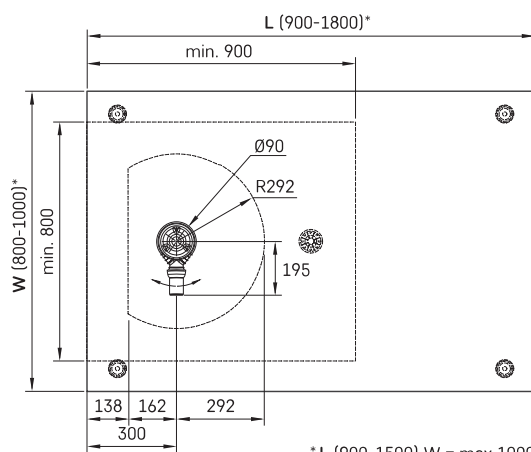

## ТЕХНИЧЕСКАЯ ИНФОРМАЦИЯ

Размер: 900 x 800-1000 мм, h = 35-150 мм

## ТЕХНИЧЕСКИЕ ЧЕРТЕЖЫ

\*L (900-1500) W = max 1000  
\*L (1501-1800) W = max 900

Ūnijas iela 12a,  
Rīga, Latvija

Посмотреть продукт:

Ūnijas iela 12a,  
Rīga, Latvija

Посмотреть продукт: