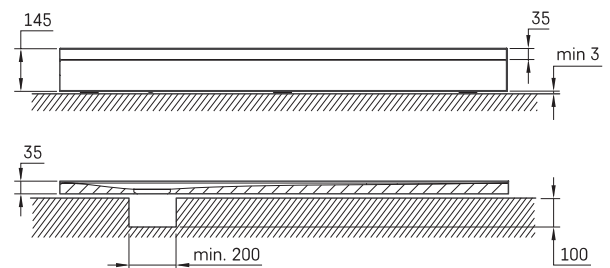

## ТЕХНИЧЕСКАЯ ИНФОРМАЦИЯ

Размер: 900 x 800-1000 мм, h = 35-150 мм

## ТЕХНИЧЕСКИЕ ЧЕРТЕЖЫ

\*L (900-1500) W = max 1000  
\*L (1501-1800) W = max 900

Ūnijas iela 12a,  
Rīga, Latvija

Посмотреть продукт:

Ūnijas iela 12a,  
Rīga, Latvija

Посмотреть продукт: