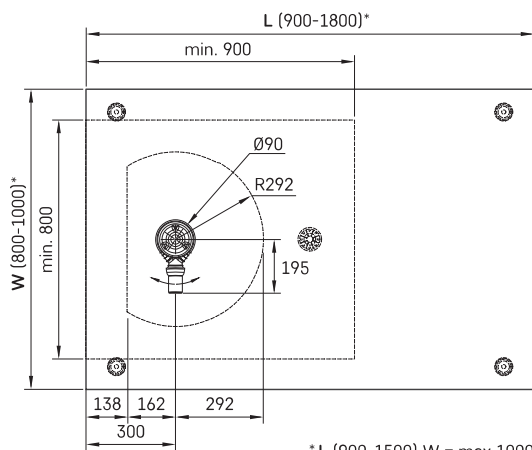

Craft

ТЕХНИЧЕСКАЯ ИНФОРМАЦИЯ

Размер: 900 x 800-1000 мм, h = 35-150 мм

ТЕХНИЧЕСКИЕ ЧЕРТЕЖЫ

*L (900-1500) W = max 1000
*L (1501-1800) W = max 900

Ūnijas iela 12a,
Rīga, Latvija

Посмотреть продукт:

Ūnijas iela 12a,
Rīga, Latvija