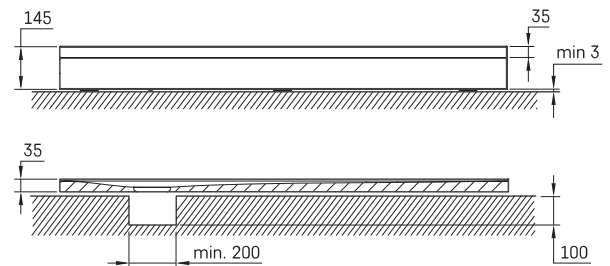

Craft

ТЕХНИЧЕСКАЯ ИНФОРМАЦИЯ

Размер: 900 x 800-1000 мм, h = 35-150 мм

ТЕХНИЧЕСКИЕ ЧЕРТЕЖЫ

*L (900-1500) W = max 1000
*L (1501-1800) W = max 900

Ūnijas iela 12a,
Rīga, Latvija

Посмотреть продукт:

Ūnijas iela 12a,
Rīga, Latvija