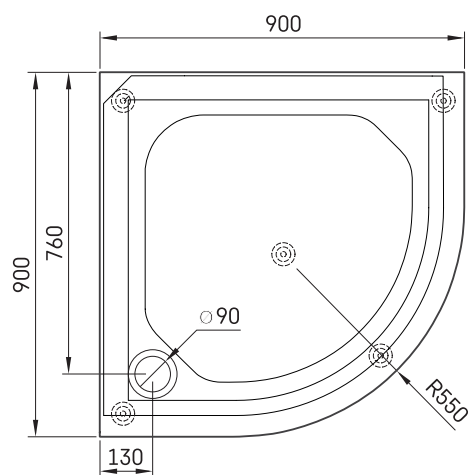

CLASSIC RO 90 R 550

ТЕХНИЧЕСКАЯ ИНФОРМАЦИЯ

Размер: 900 x 900 мм, h = 165 мм

Вес: 22 кг

Дополнительно:

Сифон TurboFlow, \varnothing 90 мм: 0205302

ТЕХНИЧЕСКИЕ ЧЕРТЕЖЫ

Посмотреть продукт: