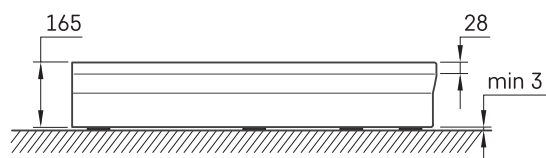

CLASSIC RO 90 R 550

ТЕХНИЧЕСКАЯ ИНФОРМАЦИЯ

Размер: 900 x 900 мм, h = 165 мм

Вес: 22 кг

Дополнительно:

Сифон TurboFlow, \varnothing 90 мм: 0205302

ТЕХНИЧЕСКИЕ ЧЕРТЕЖЫ

Посмотреть продукт: