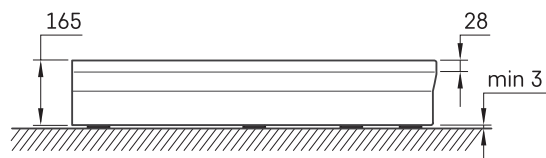

CLASSIC RO 90 R 550

ТЕХНИЧЕСКАЯ ИНФОРМАЦИЯ

Размер: 900 x 900 мм, h = 165 мм

Вес: 22 кг

Дополнительно:

Сифон TurboFlow, \varnothing 90 мм: 0205302

ТЕХНИЧЕСКИЕ ЧЕРТЕЖЫ

Посмотреть продукт: