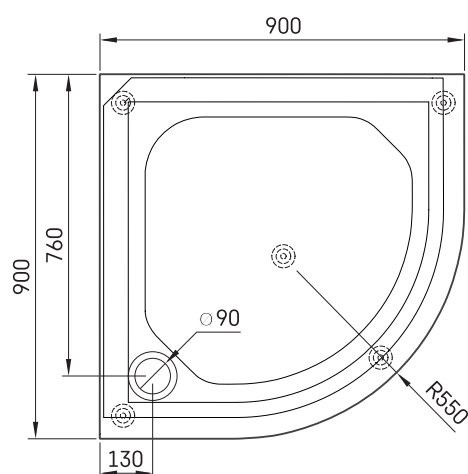

CLASSIC RO 90 R 550

ТЕХНИЧЕСКАЯ ИНФОРМАЦИЯ

Размер: 900 x 900 мм, h = 165 мм

Вес: 22 кг

Дополнительно:

Сифон TurboFlow, \varnothing 90 мм: 0205302

ТЕХНИЧЕСКИЕ ЧЕРТЕЖЫ

Посмотреть продукт: