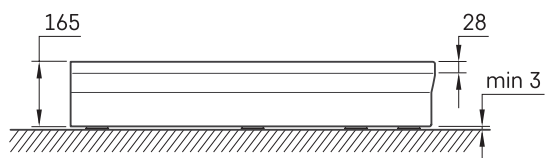

CLASSIC RO 90 R 500

ТЕХНИЧЕСКАЯ ИНФОРМАЦИЯ

Размер: 900 x 900 мм, h = 165 мм

Вес: 22 кг

Дополнительно:

Сифон TurboFlow, \varnothing 90 мм: 0205302

ТЕХНИЧЕСКИЕ ЧЕРТЕЖЫ

Посмотреть продукт: