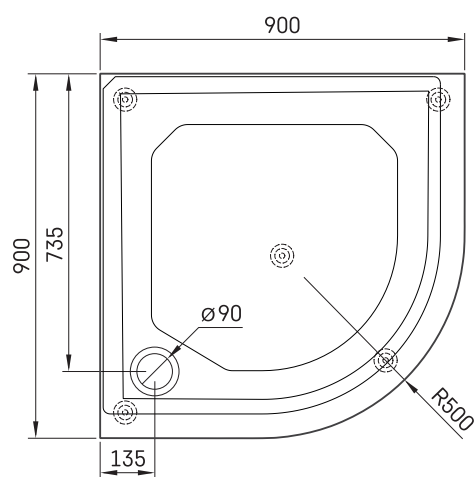

CLASSIC RO 90 R 500

ТЕХНИЧЕСКАЯ ИНФОРМАЦИЯ

Размер: 900 x 900 мм, h = 165 мм

Вес: 22 кг

Дополнительно:

Сифон TurboFlow, \varnothing 90 мм: 0205302

ТЕХНИЧЕСКИЕ ЧЕРТЕЖЫ

Посмотреть продукт: