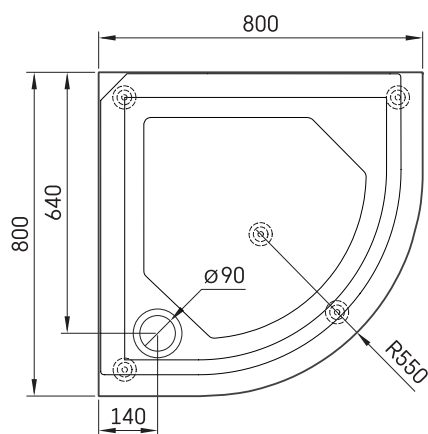

CLASSIC RO 80 R 550

ТЕХНИЧЕСКАЯ ИНФОРМАЦИЯ

Размер: 800 x 800 мм, h = 165 мм

Вес: 22 кг

Дополнительно:

Сифон TurboFlow, \varnothing 90 мм: 0205302

ТЕХНИЧЕСКИЕ ЧЕРТЕЖЫ

Посмотреть продукт: