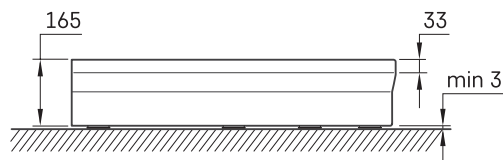

CLASSIC RO 80 R 550

ТЕХНИЧЕСКАЯ ИНФОРМАЦИЯ

Размер: 800 x 800 мм, h = 165 мм

Вес: 22 кг

Дополнительно:

Сифон TurboFlow, \varnothing 90 мм: 0205302

ТЕХНИЧЕСКИЕ ЧЕРТЕЖЫ

Посмотреть продукт: