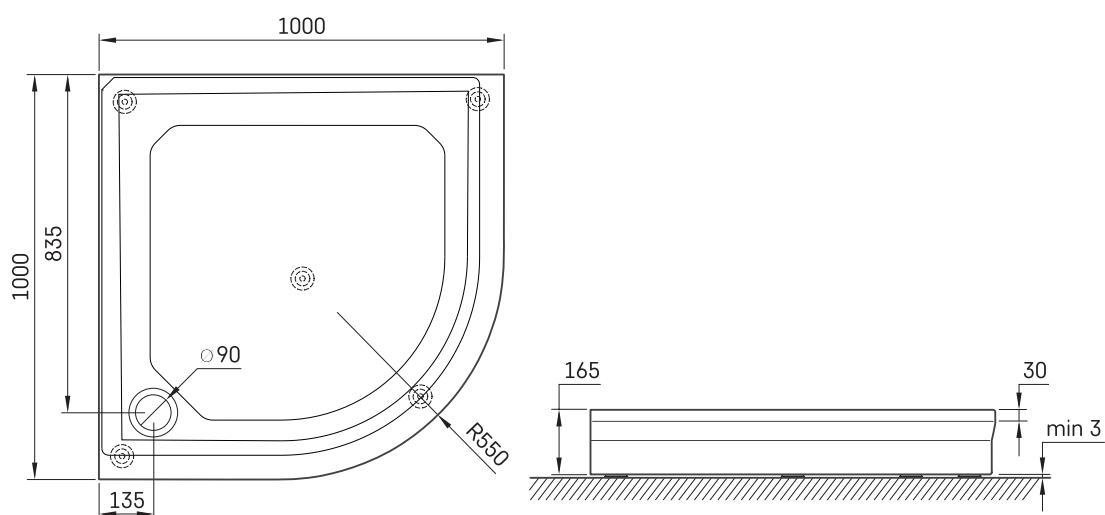

CLASSIC RO 100 R 550

ТЕХНИЧЕСКАЯ ИНФОРМАЦИЯ

Размер: 1000 x 1000 мм, h = 165 мм

Вес: 39 кг

Дополнительно:

Сифон TurboFlow, \varnothing 90 мм: 0205302

ТЕХНИЧЕСКИЕ ЧЕРТЕЖЫ

Посмотреть продукт: