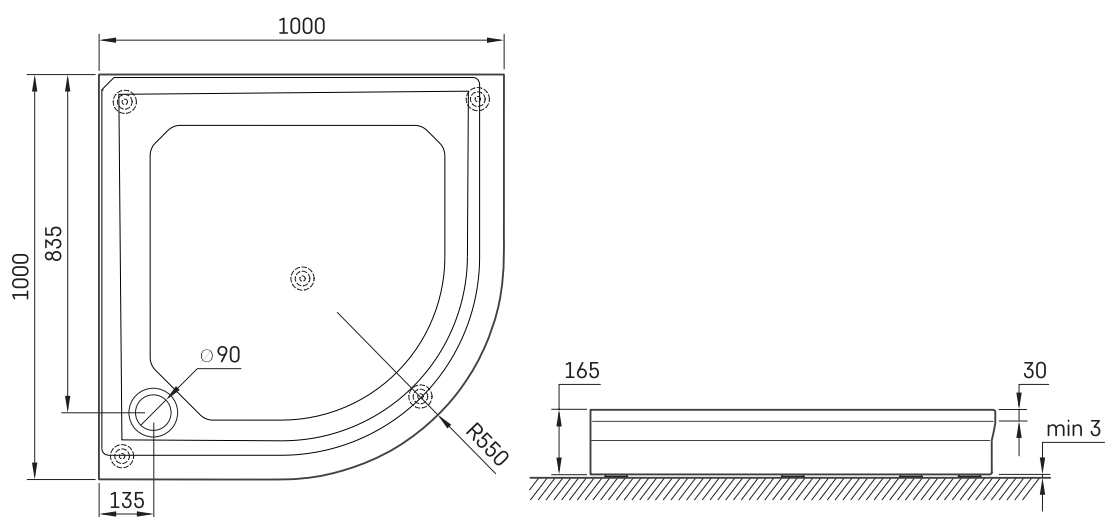

CLASSIC RO 100 R 550

ТЕХНИЧЕСКАЯ ИНФОРМАЦИЯ

Размер: 1000 x 1000 мм, h = 165 мм

Вес: 39 кг

Дополнительно:

Сифон TurboFlow, \varnothing 90 мм: 0205302

ТЕХНИЧЕСКИЕ ЧЕРТЕЖЫ

Посмотреть продукт: