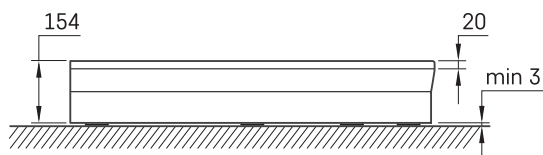

Classic New

ТЕХНИЧЕСКАЯ ИНФОРМАЦИЯ

Размер: 900 x 900 мм, h = 154 мм

Вес: 50 кг

Дополнительно:

Сифон TurboFlow, \varnothing 60 мм: 0205243

ТЕХНИЧЕСКИЕ ЧЕРТЕЖЫ

Посмотреть продукт: