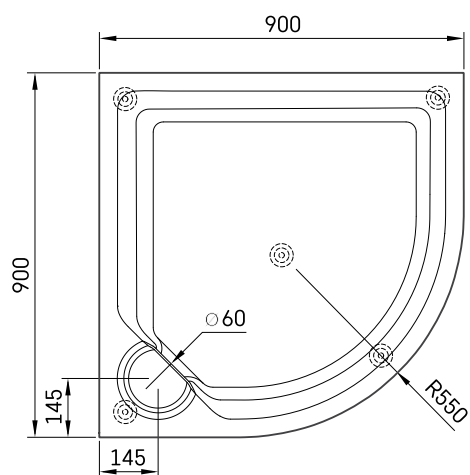

Classic New

ТЕХНИЧЕСКАЯ ИНФОРМАЦИЯ

Размер: 900 x 900 мм, h = 154 мм

Вес: 50 кг

Дополнительно:

Сифон TurboFlow, \varnothing 60 мм: 0205243

ТЕХНИЧЕСКИЕ ЧЕРТЕЖЫ

Посмотреть продукт: