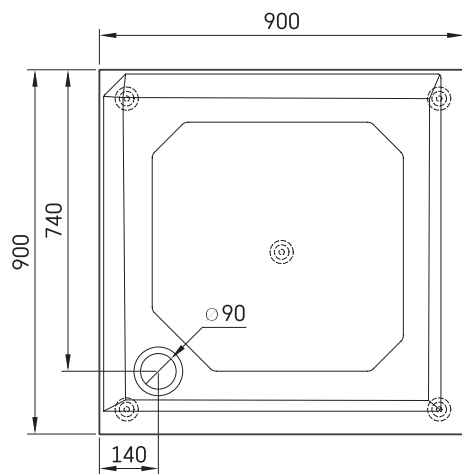

CLASSIC KV 90

ТЕХНИЧЕСКАЯ ИНФОРМАЦИЯ

Размер: 900 x 900 мм, h = 165 мм

Вес: 31 кг

Дополнительно:

Сифон TurboFlow, \varnothing 90 мм: 0205302

ТЕХНИЧЕСКИЕ ЧЕРТЕЖЫ

Посмотреть продукт: