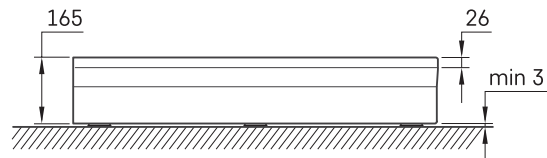

CLASSIC KV 90

ТЕХНИЧЕСКАЯ ИНФОРМАЦИЯ

Размер: 900 x 900 мм, h = 165 мм

Вес: 31 кг

Дополнительно:

Сифон TurboFlow, \varnothing 90 мм: 0205302

ТЕХНИЧЕСКИЕ ЧЕРТЕЖЫ

Посмотреть продукт: