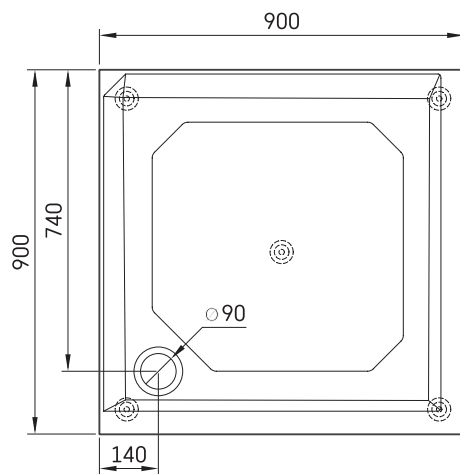

CLASSIC KV 90

ТЕХНИЧЕСКАЯ ИНФОРМАЦИЯ

Размер: 900 x 900 мм, h = 165 мм

Вес: 31 кг

Дополнительно:

Сифон TurboFlow, \varnothing 90 мм: 0205302

ТЕХНИЧЕСКИЕ ЧЕРТЕЖЫ

Посмотреть продукт: