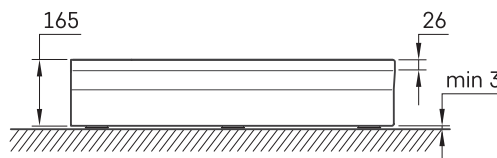

CLASSIC KV 80

ТЕХНИЧЕСКАЯ ИНФОРМАЦИЯ

Размер: 800 x 800 мм, h = 165 мм

Вес: 22 кг

Дополнительно:

Сифон TurboFlow, \varnothing 90 мм: 0205302

ТЕХНИЧЕСКИЕ ЧЕРТЕЖЫ

Посмотреть продукт: