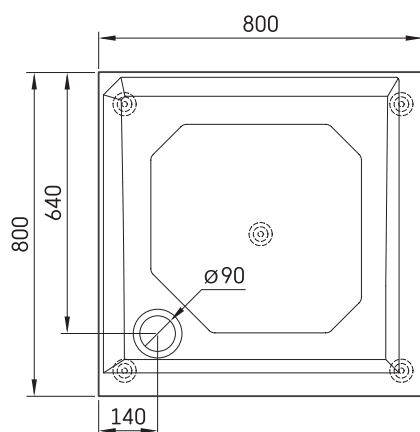

CLASSIC KV 80

ТЕХНИЧЕСКАЯ ИНФОРМАЦИЯ

Размер: 800 x 800 мм, h = 165 мм

Вес: 22 кг

Дополнительно:

Сифон TurboFlow, \varnothing 90 мм: 0205302

ТЕХНИЧЕСКИЕ ЧЕРТЕЖЫ

Посмотреть продукт: