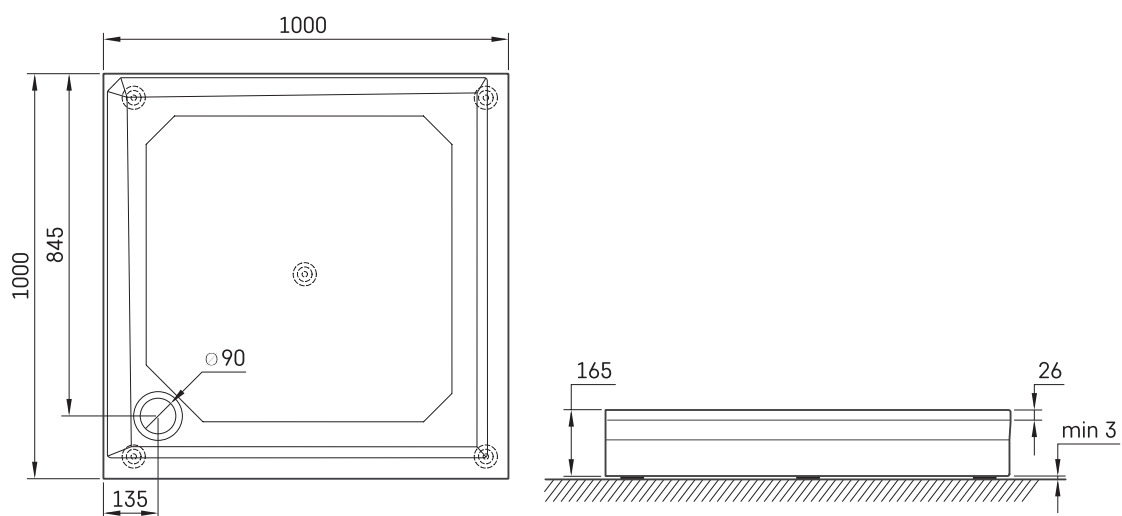

CLASSIC KV 100

ТЕХНИЧЕСКАЯ ИНФОРМАЦИЯ

Размер: 1000 x 1000 мм, h = 165 мм

Вес: 42 кг

Дополнительно:

Сифон TurboFlow, \varnothing 90 мм: 0205302

ТЕХНИЧЕСКИЕ ЧЕРТЕЖЫ

Посмотреть продукт: