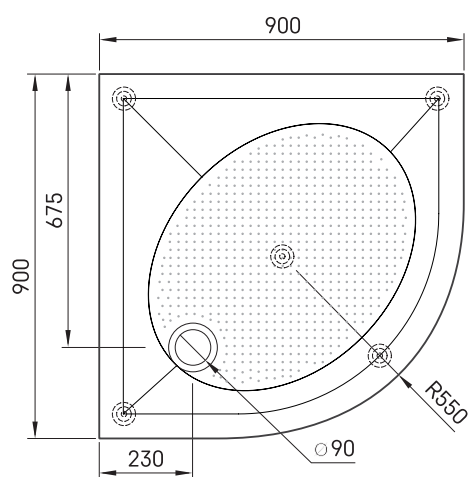

ART RO 90 R 550 4W

ТЕХНИЧЕСКАЯ ИНФОРМАЦИЯ

Размер: 900 x 900 мм, h = 135 мм

Дополнительно:

Сифон TurboFlow, \varnothing 90 мм: 0205302

ТЕХНИЧЕСКИЕ ЧЕРТЕЖЫ

Посмотреть продукт: