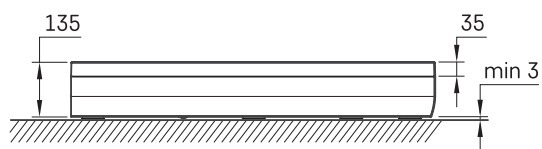

ART RO 90 R 550 4W

ТЕХНИЧЕСКАЯ ИНФОРМАЦИЯ

Размер: 900 x 900 мм, h = 135 мм

Дополнительно:

Сифон TurboFlow, \varnothing 90 мм: 0205302

ТЕХНИЧЕСКИЕ ЧЕРТЕЖЫ

Посмотреть продукт: