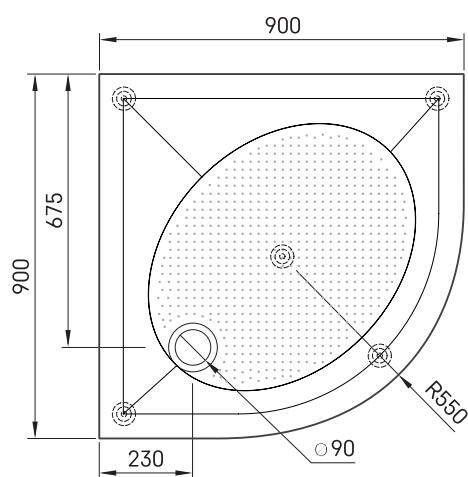

ТЕХНИЧЕСКИЕ ЧЕРТЕЖЫ