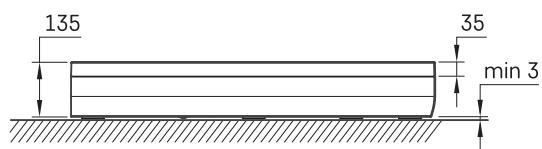

ТЕХНИЧЕСКИЕ ЧЕРТЕЖЫ