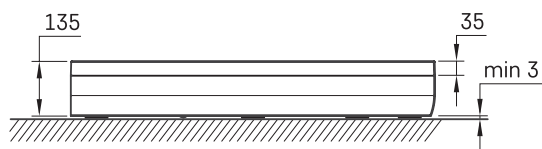

ART RO 90 R 500

ТЕХНИЧЕСКАЯ ИНФОРМАЦИЯ

Размер: 900 x 900 мм, h = 135 мм

Дополнительно:

Сифон TurboFlow, \varnothing 90 мм: 0205302

ТЕХНИЧЕСКИЕ ЧЕРТЕЖЫ

Посмотреть продукт: