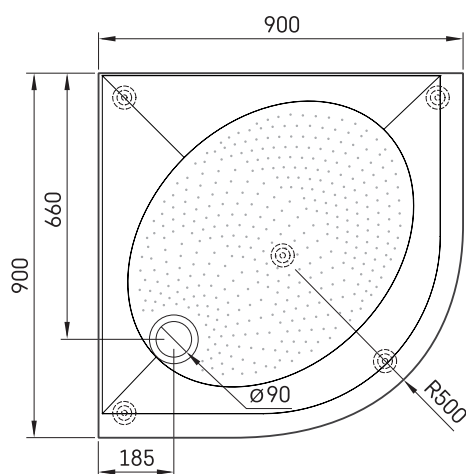

ART RO 90 R 500

ТЕХНИЧЕСКАЯ ИНФОРМАЦИЯ

Размер: 900 x 900 мм, h = 135 мм

Дополнительно:

Сифон TurboFlow, \varnothing 90 мм: 0205302

ТЕХНИЧЕСКИЕ ЧЕРТЕЖЫ

Посмотреть продукт: