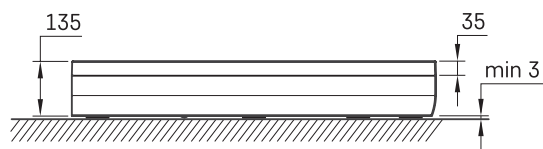

ART RO 90 R 500

ТЕХНИЧЕСКАЯ ИНФОРМАЦИЯ

Размер: 900 x 900 мм, h = 135 мм

Дополнительно:

Сифон TurboFlow, \varnothing 90 мм: 0205302

ТЕХНИЧЕСКИЕ ЧЕРТЕЖЫ

Посмотреть продукт: