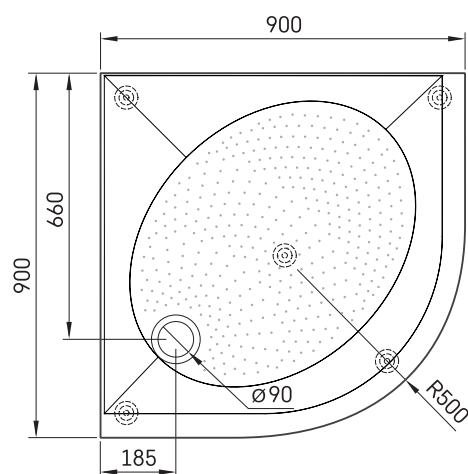

ART RO 90 R 500

ТЕХНИЧЕСКАЯ ИНФОРМАЦИЯ

Размер: 900 x 900 мм, h = 135 мм

Дополнительно:

Сифон TurboFlow, \varnothing 90 мм: 0205302

ТЕХНИЧЕСКИЕ ЧЕРТЕЖЫ

Посмотреть продукт: