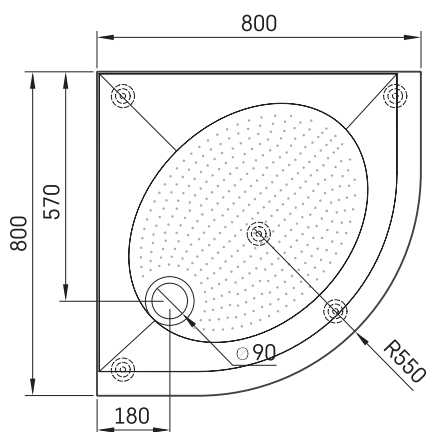

ART RO 80 R 550

ТЕХНИЧЕСКАЯ ИНФОРМАЦИЯ

Размер: 800 x 800 мм, h = 135 мм

Дополнительно:

Сифон TurboFlow, \varnothing 90 мм: 0205302

ТЕХНИЧЕСКИЕ ЧЕРТЕЖЫ

Посмотреть продукт: