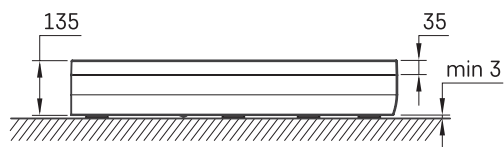

ART RO 80 R 550

ТЕХНИЧЕСКАЯ ИНФОРМАЦИЯ

Размер: 800 x 800 мм, h = 135 мм

Дополнительно:

Сифон TurboFlow, \varnothing 90 мм: 0205302

ТЕХНИЧЕСКИЕ ЧЕРТЕЖЫ

Посмотреть продукт: