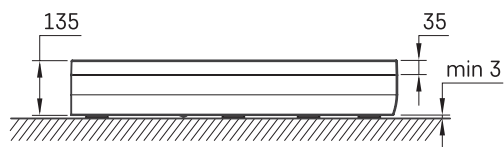

ТЕХНИЧЕСКИЕ ЧЕРТЕЖЫ