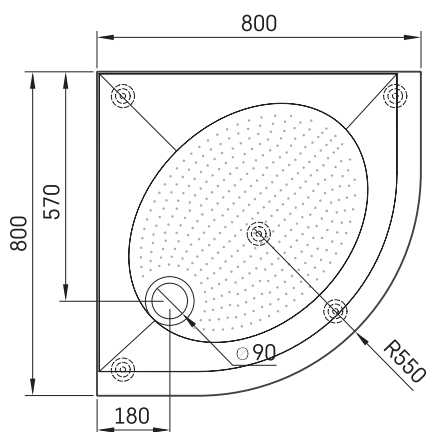

ТЕХНИЧЕСКИЕ ЧЕРТЕЖЫ