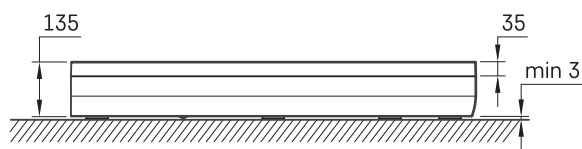

ART RO 100 R 550

ТЕХНИЧЕСКАЯ ИНФОРМАЦИЯ

Размер: 1000 x 1000 мм, h = 135 мм

Дополнительно:

Сифон TurboFlow, \varnothing 90 мм: 0205302

ТЕХНИЧЕСКИЕ ЧЕРТЕЖЫ

Посмотреть продукт: