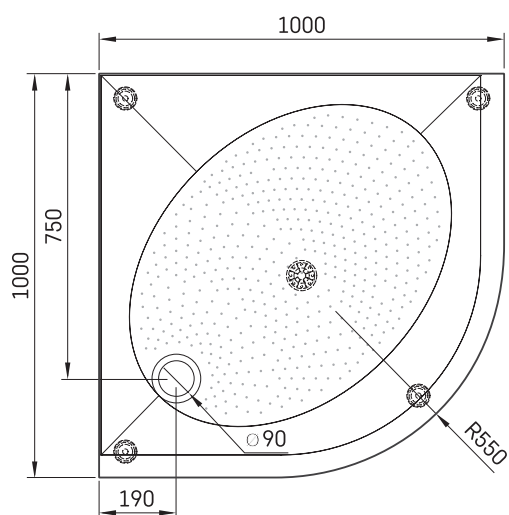

ART RO 100 R 550

ТЕХНИЧЕСКАЯ ИНФОРМАЦИЯ

Размер: 1000 x 1000 мм, h = 135 мм

Дополнительно:

Сифон TurboFlow, \varnothing 90 мм: 0205302

ТЕХНИЧЕСКИЕ ЧЕРТЕЖЫ

Посмотреть продукт: