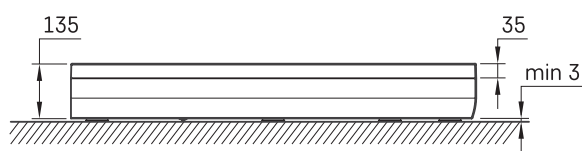

ART RO 100 R 550

ТЕХНИЧЕСКАЯ ИНФОРМАЦИЯ

Размер: 1000 x 1000 мм, h = 135 мм

Дополнительно:

Сифон TurboFlow, \varnothing 90 мм: 0205302

ТЕХНИЧЕСКИЕ ЧЕРТЕЖЫ

Посмотреть продукт: