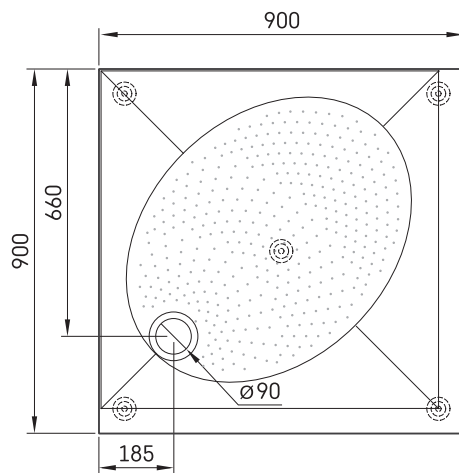

ТЕХНИЧЕСКИЕ ЧЕРТЕЖЫ