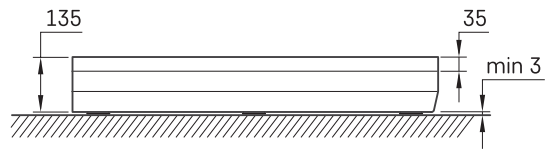

ТЕХНИЧЕСКИЕ ЧЕРТЕЖЫ