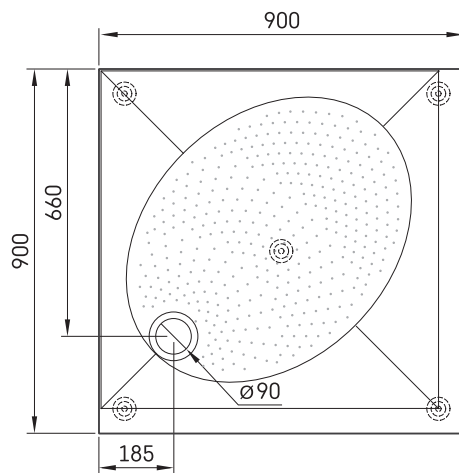

ART KV 90

ТЕХНИЧЕСКАЯ ИНФОРМАЦИЯ

Размер: 900 x 900 мм, h = 135 мм

Дополнительно:

Сифон TurboFlow, \varnothing 90 мм: 0205302

ТЕХНИЧЕСКИЕ ЧЕРТЕЖЫ

Посмотреть продукт: