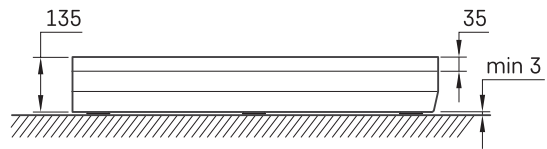

ART KV 90

ТЕХНИЧЕСКАЯ ИНФОРМАЦИЯ

Размер: 900 x 900 мм, h = 135 мм

Дополнительно:

Сифон TurboFlow, \varnothing 90 мм: 0205302

ТЕХНИЧЕСКИЕ ЧЕРТЕЖЫ

Посмотреть продукт: