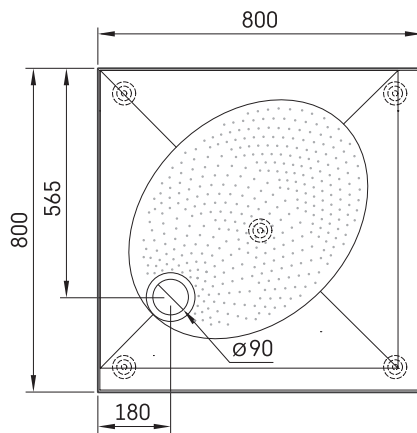

ART KV 80

ТЕХНИЧЕСКАЯ ИНФОРМАЦИЯ

Размер: 800 x 800 мм, h = 135 мм

Дополнительно:

Сифон TurboFlow, \varnothing 90 мм: 0205302

ТЕХНИЧЕСКИЕ ЧЕРТЕЖЫ

Посмотреть продукт: