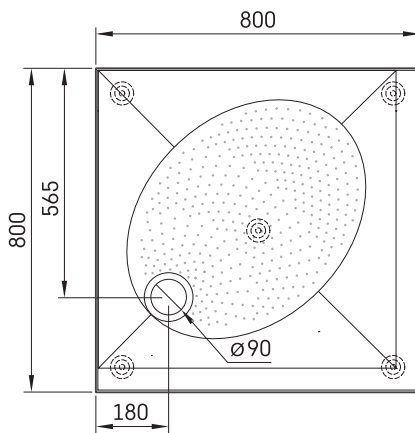

ART KV 80

ТЕХНИЧЕСКАЯ ИНФОРМАЦИЯ

Размер: 800 x 800 мм, h = 135 мм

Дополнительно:

Сифон TurboFlow, \varnothing 90 мм: 0205302

ТЕХНИЧЕСКИЕ ЧЕРТЕЖЫ

Посмотреть продукт: