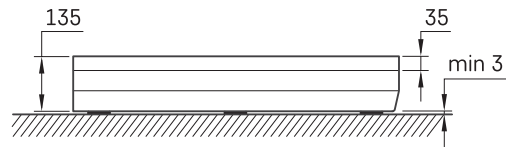

ART KV 80

ТЕХНИЧЕСКАЯ ИНФОРМАЦИЯ

Размер: 800 x 800 мм, h = 135 мм

Дополнительно:

Сифон TurboFlow, \varnothing 90 мм: 0205302

ТЕХНИЧЕСКИЕ ЧЕРТЕЖЫ

Посмотреть продукт: