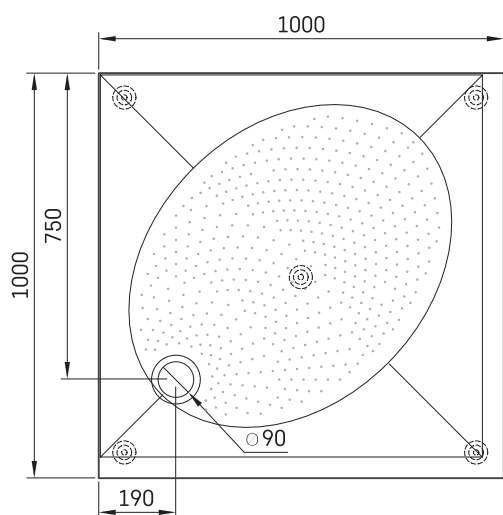

ТЕХНИЧЕСКИЕ ЧЕРТЕЖЫ