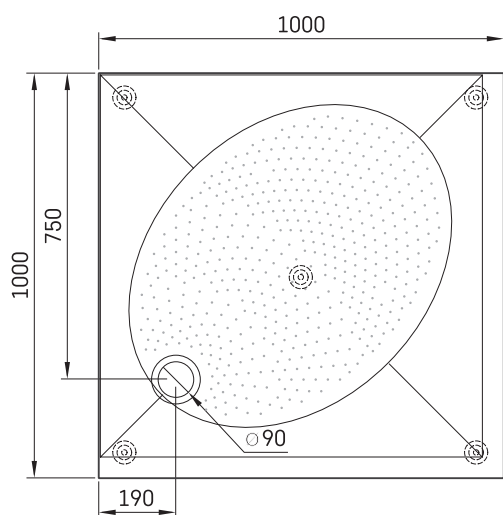

ART KV 100

ТЕХНИЧЕСКАЯ ИНФОРМАЦИЯ

Размер: 1000 x 1000 мм, h = 135 мм

Дополнительно:

Сифон TurboFlow, \varnothing 90 мм: 0205302

ТЕХНИЧЕСКИЕ ЧЕРТЕЖЫ

Посмотреть продукт: