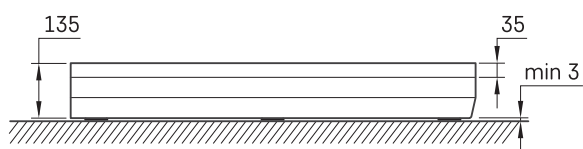

ТЕХНИЧЕСКИЕ ЧЕРТЕЖЫ