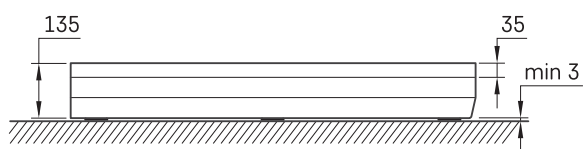

ART KV 100

ТЕХНИЧЕСКАЯ ИНФОРМАЦИЯ

Размер: 1000 x 1000 мм, h = 135 мм

Дополнительно:

Сифон TurboFlow, \varnothing 90 мм: 0205302

ТЕХНИЧЕСКИЕ ЧЕРТЕЖЫ

Посмотреть продукт: