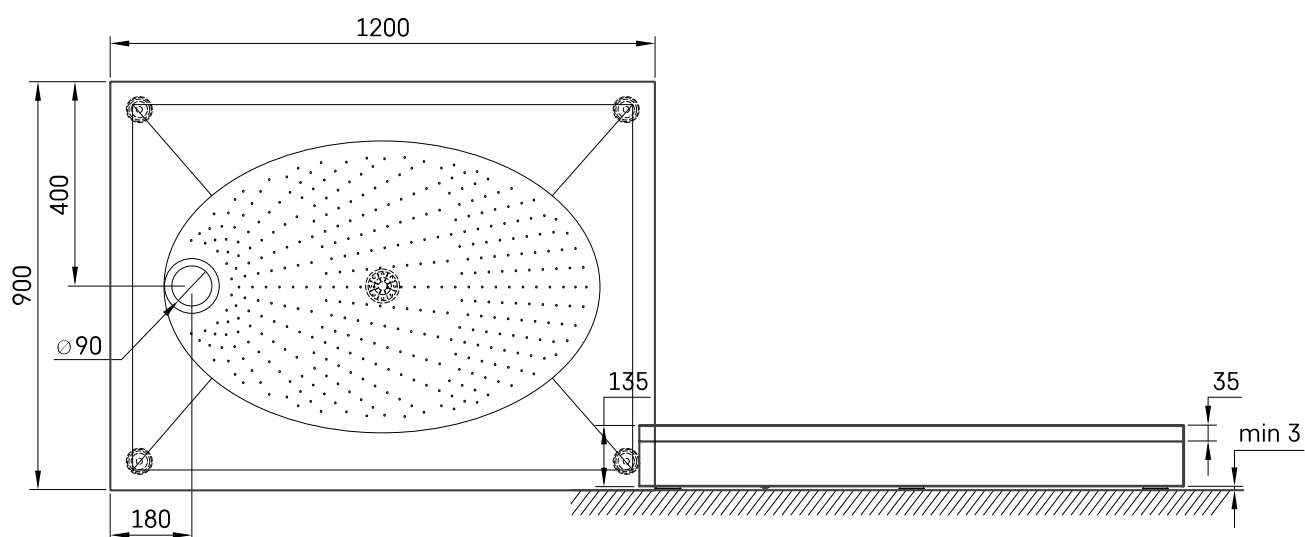

ART 90x120

ТЕХНИЧЕСКАЯ ИНФОРМАЦИЯ

Размер: 900 x 1200-1200 мм, h = 135-135 мм

Вес: 50 кг

Дополнительно:

Сифон TurboFlow, \varnothing 90 мм: 0205302

ТЕХНИЧЕСКИЕ ЧЕРТЕЖЫ

Посмотреть продукт: