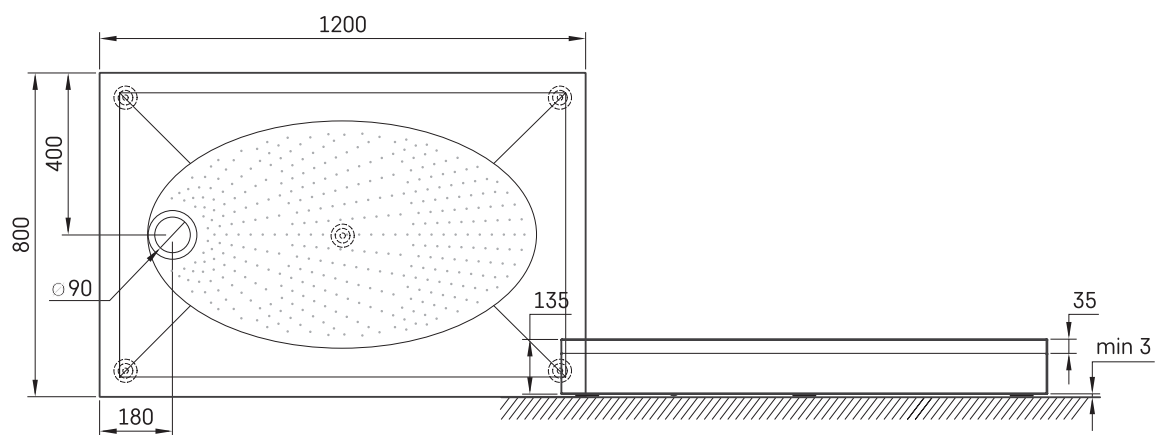

ART 80x120

ТЕХНИЧЕСКАЯ ИНФОРМАЦИЯ

Размер: 800 x 1200 мм, h = 135 мм

Вес: 50 кг

Дополнительно:

Сифон TurboFlow, \varnothing 90 мм: 0205302

ТЕХНИЧЕСКИЕ ЧЕРТЕЖЫ

Посмотреть продукт: