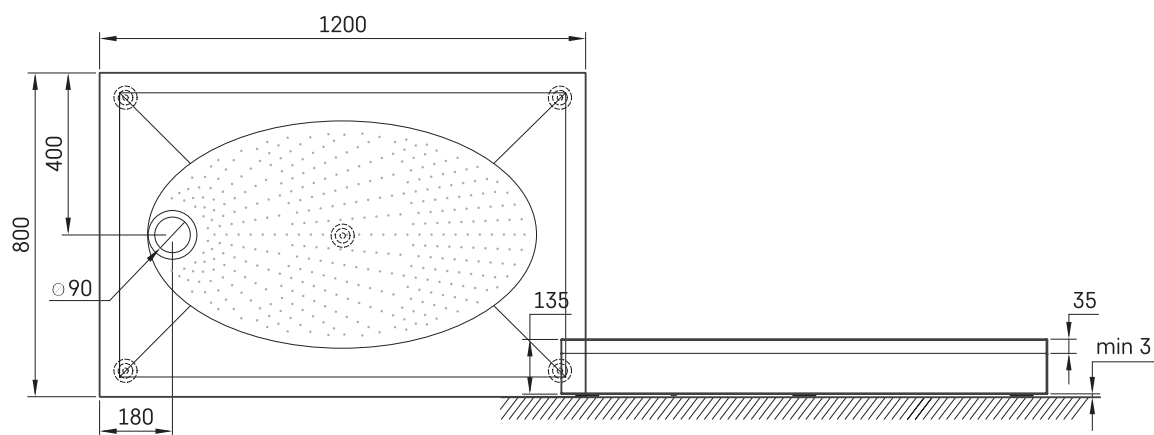

ТЕХНИЧЕСКИЕ ЧЕРТЕЖЫ