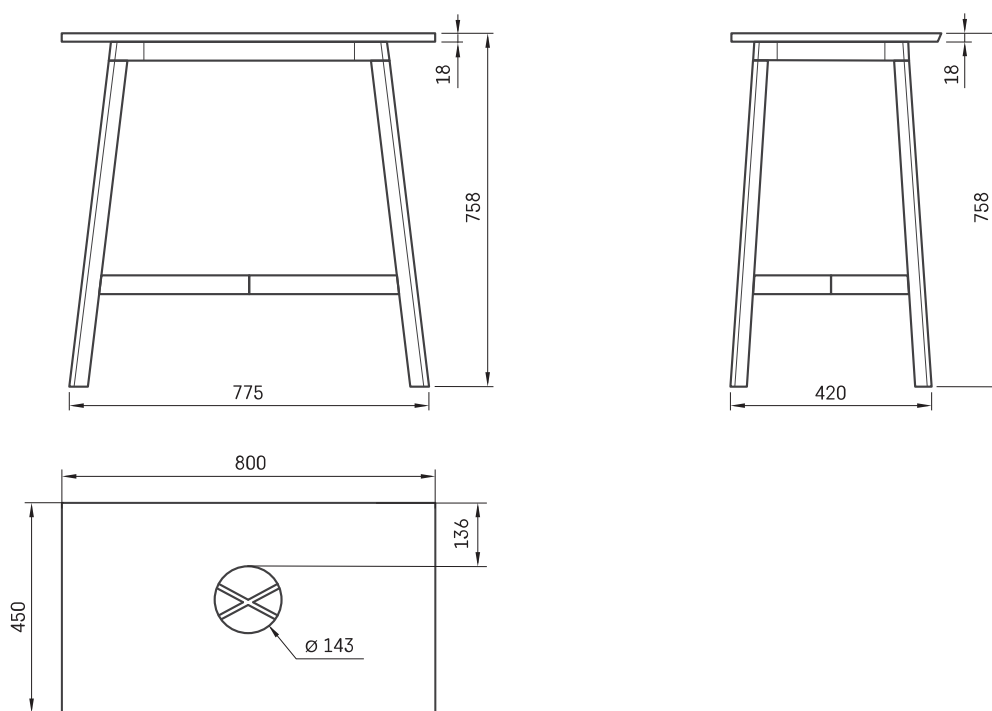

Deco MF 450

ТЕХНИЧЕСКАЯ ИНФОРМАЦИЯ

Размер: 800 x 450 мм, h = 758 мм

Код продукта: MFDECS450/00

ТЕХНИЧЕСКИЕ ЧЕРТЕЖЫ

Ūnijas iela 12a,
Rīga, Latvija

Посмотреть продукт: