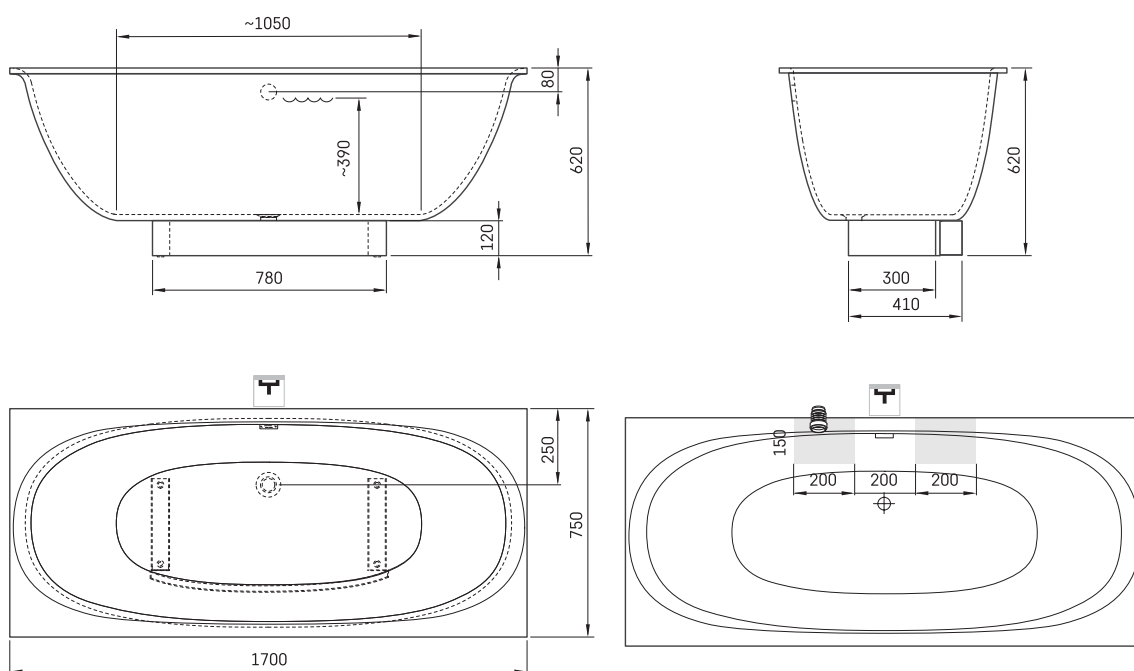

Verso

Informacje techniczne

Wymiary zewnętrzne: 1700 x 750 mm, h = 640 mm

Waga netto: 72 kg

Pojemność do przelewu: 225 l

Segment produktu: ROOT

Opcjonalnie :

Maskownica syfonu i przelewu w kolorze chromowym:
SIFVPA80/00

Maskownica syfonu i przelewu w kolorze czarnym:
SIFVPA80/01

RYUNKI TECHNICZNE

- LV Ieteicamā grīdas drenāžas zona
- LT kanalizacijos įvado montavimo grindyse zona
- EE Soovitustlik põranda dreanaazi asukoht
- EN Suggested floor drainage area
- RU Рекомендуемое место расположения дренажа в полу
- UA Зона підключення каналізації, що рекомендується
- PL Sugerowany obszar drenażu

- LV Pieļaujams garuma un platuma robežnovirzes: līdz 1 m +/-5mm, virš 1 m -5/+10mm
- LT Leistini gaminio dydžio nuokrypiai 1m yra +/-5 mm, virš 1 m -5/+10 mm
- EE Mõõtmete lubatud vigade piirkused ja laiused on 1m puhul +/-5mm, üle 1m -5/+10mm
- EN The tolerated error of dimensions for 1m is +/-5mm, above 1 -5/+10mm
- RU Допустимые изменения границ длины и ширины до 1 м +/-5мм более 1 м -5/+10мм
- UA Можливі зміни довжини та ширини до 1 м +/-5мм, більше 1 м -5/+10мм
- PL Dopuszczalne tolerancje długości i szerokości wynoszą +/-5 mm dla wymiarów do 1 m i +5/-10 mm dla wymiarów powyżej 1 m.