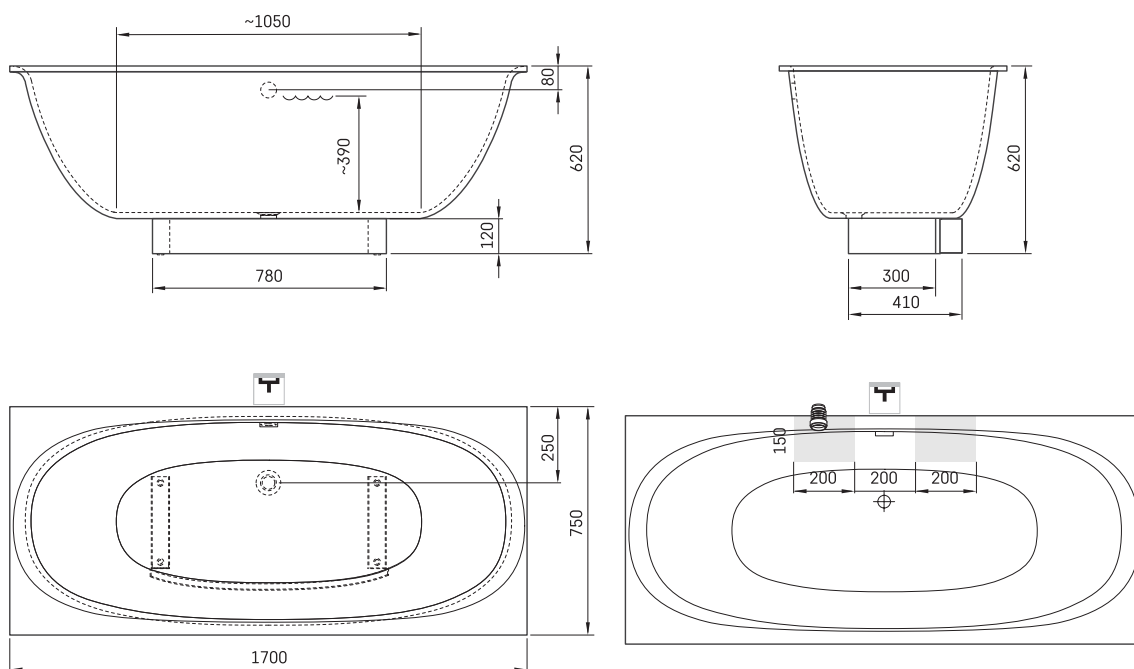

Verso

Informacje techniczne

Wymiary zewnętrzne: 1700 x 750 mm, h = 640 mm

Waga netto: 72 kg

Pojemność do przelewu: 225 l

Opcjonalnie :

Maskownica syfonu i przelewu w kolorze chromowym:
SIFVPA80/00

Maskownica syfonu i przelewu w kolorze czarnym:
SIFVPA80/01

RYСУNKI TECHNICZNE

- LV Ieteicamā grīdas drenāžas zona
- LT kanalizacijos įvado montavimo grindyse zona
- EE Soovitustlik põranda dreanaazi asukoht
- EN Suggested floor drainage area
- RU Рекомендуемое место расположения дренажа в полу
- UA Зона підключення каналізації, що рекомендується
- PL Sugerowany obszar drenażu

- LV Pieļaujams garuma un platuma robežnovirzes: līdz 1 m +/-5mm, virs 1 m -5/+10mm
- LT Leistini gaminio dydžio nuokrypiai 1m yra +/-5 mm, virš 1 m -5/+10 mm
- EE Mõõtmete lubatud viga pikkuses ja laiuses on 1m puhul +/-5mm, üle 1m -5/+10mm
- EN The tolerated error of dimensions for 1m is +/-5mm, above 1 -5/+10mm
- RU Допустимые изменения границ длины и ширины до 1м +/-5мм более 1м -5/+10мм
- UA Можливі зміни довжини та ширини до 1м +/-5мм, більше 1м -5/+10мм
- PL Dopuszczalne tolerancje długości i szerokości wynoszą +/-5 mm dla wymiarów do 1 m i +5/-10 mm dla wymiarów powyżej 1 m.