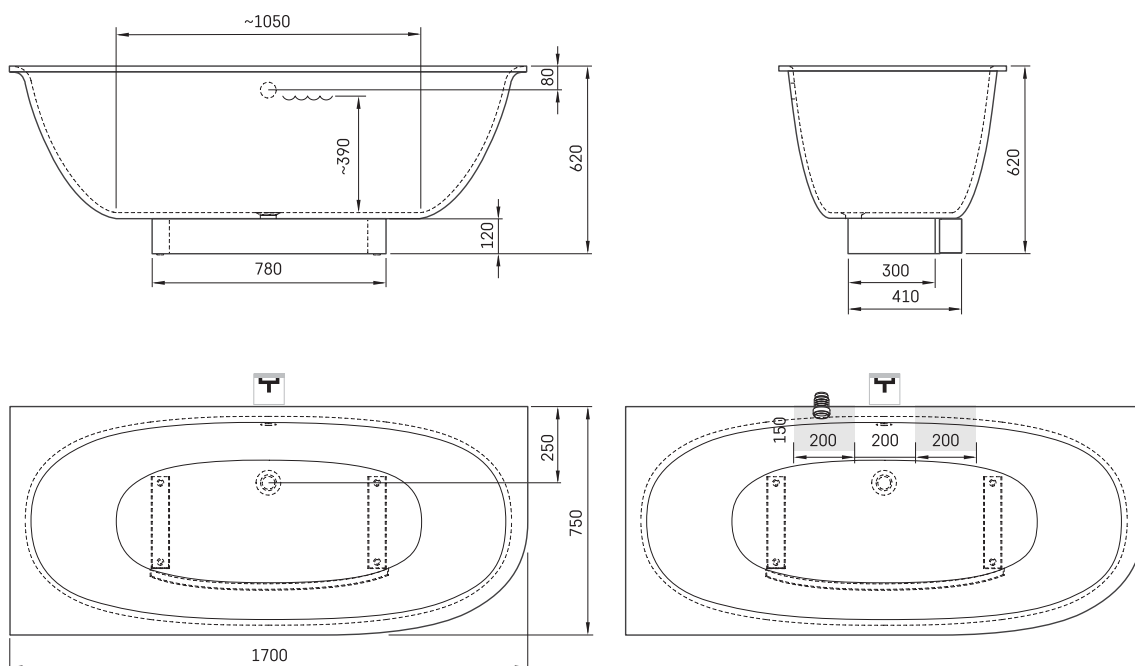

Verso D

Informacje techniczne

Wymiary zewnętrzne: 1700 x 750 mm, h = 640 mm

Waga netto: 72 kg

Pojemność do przelewu: 225 l

Segment produktu: ROOT

Opcjonalnie :

Maskownica syfonu i przelewu w kolorze chromowym:
SIFVPA80/00

Maskownica syfonu i przelewu w kolorze czarnym:
SIFVPA80/01

RYUNKI TECHNICZNE

- LV Ieteicamā grīdas drenāžas zona
- LT kanalizacijos įvado montavimo grindyse zona
- EE Soovitustlik põranda dreanaazi asukoht
- EN Suggested floor drainage area
- RU Рекомендуемое место расположения дренажа в полу
- UA Зона підключення каналізації, що рекомендується
- PL Sugerowany obszar drenażu

- LV Pieļaujams garuma un platuma robežnovirzes: līdz 1 m +/-5mm, virs 1 m -5/+10mm
- LT Leistini gaminio dydžio nuokrypiai 1m yra +/-5 mm, virš 1 m -5/+10 mm
- EE Mõõtmete lubatud viga pikkuses ja laiuses on 1m puhul +/-5mm, üle 1m -5/+10mm
- EN The tolerated error of dimensions for 1m is +/-5mm, above 1 -5/+10mm
- RU Допустимые изменения границ длины и ширины до 1м +/-5мм более 1м -5/+10мм
- UA Можливі зміни довжини та ширини до 1м +/-5мм, більше 1м -5/+10мм
- PL Dopuszczalne tolerancje długości i szerokości wynoszą +/-5 mm dla wymiarów do 1 m i +5/-10 mm dla wymiarów powyżej 1 m.