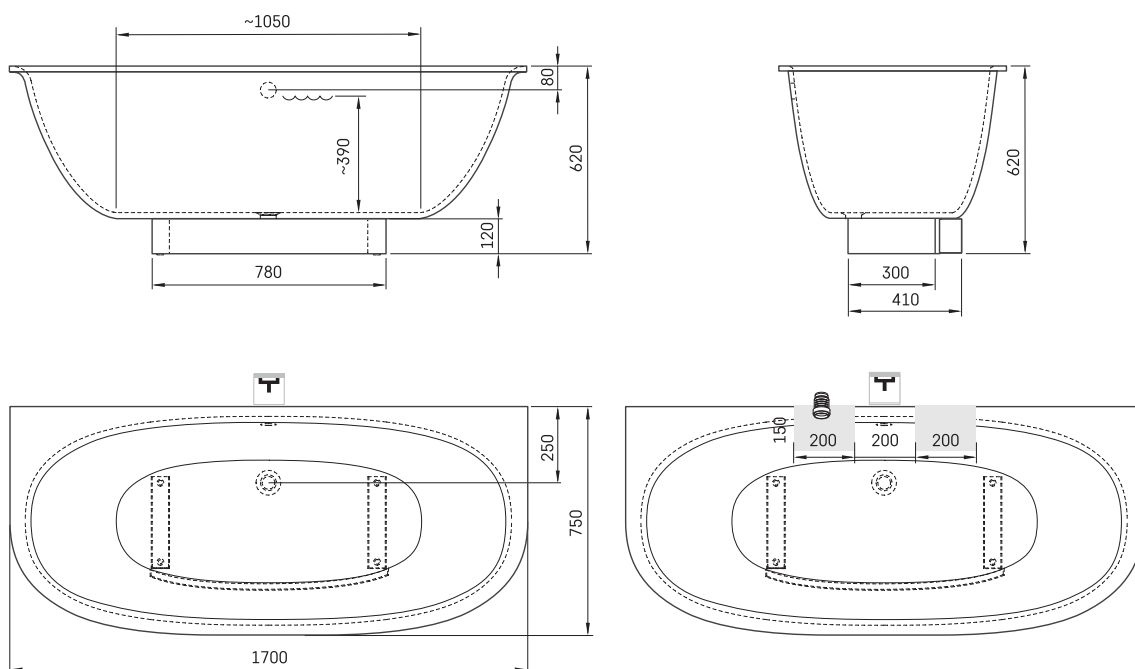

Verso AD

Informacje techniczne

Wymiary zewnętrzne: 1700 x 750 mm, h = 640 mm

Waga netto: 72 kg

Pojemność do przelewu: 225 l

Opcjonalnie :

Maskownica syfonu i przelewu w kolorze chromowym:
SIFVPA80/00

Maskownica syfonu i przelewu w kolorze czarnym:
SIFVPA80/01

RYUNKI TECHNICZNE

- LV Ieteicamā grīdas drenāžas zona
- LT kanalizacijos įvado montavimo grindyse zona
- EE Soovitustlik põranda dreneazi asukoht
- EN Suggested floor drainage area
- RU Рекомендуемое место расположения дренажа в полу
- UA Зона підключення каналізації, що рекомендується
- PL Sugerowany obszar drenażu

- LV Pieļaujams garuma un platumā robežnovirzes: līdz 1 m +/-5mm, virs 1 m -5/+10mm
- LT Leistini gaminio dydžio nuokrypiai 1 m yra +/-5 mm, virš 1 m -5/+10 mm
- EE Mõõtmete lubatud vigade piirkused ja laiused on 1 m puhul +/-5mm, üle 1 m -5/+10mm
- EN The tolerated error of dimensions for 1 m is +/-5mm, above 1 -5/+10mm
- RU Допустимые изменения границ длины и ширины до 1 м +/-5мм более 1 м -5/+10мм
- UA Можливі зміни довжини та ширини до 1 м +/-5мм, більше 1 м -5/+10мм
- PL Dopuszczalne tolerancje długości i szerokości wynoszą +/-5 mm dla wymiarów do 1 m i +/-10 mm dla wymiarów powyżej 1 m.