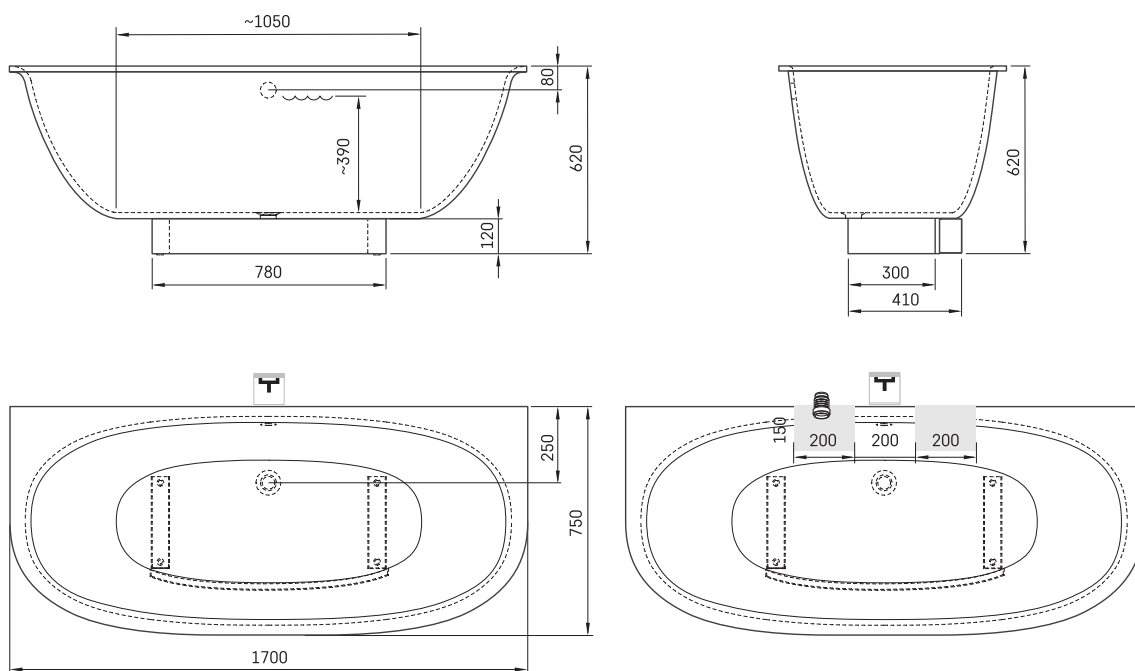

Verso AD

Informacje techniczne

Wymiary zewnętrzne: 1700 x 750 mm, h = 640 mm

Waga netto: 72 kg

Pojemność do przelewu: 225 l

Segment produktu: ROOT

Opcjonalnie :

Maskownica syfonu i przelewu w kolorze chromowym:
SIFVPA80/00

Maskownica syfonu i przelewu w kolorze czarnym:
SIFVPA80/01

RYSUNKI TECHNICZNE

- LV Ieteicamā grīdas drenāžas zona
- LT kanalizacijos įvado montavimo grindyse zona
- EE Soovitustlik põranda dreanaazi asukoht
- EN Suggested floor drainage area
- RU Рекомендуемое место расположения дренажа в полу
- UA Зона підключення каналізації, що рекомендується
- PL Sugerowany obszar drenażu

- LV Pieļaujams garuma un platuma robežnovirzes: līdz 1 m +/-5mm, virs 1 m -5/+10mm
- LT Leistini gaminio dydžio nuokrypiai 1m yra +/-5 mm, virš 1 m -5/+10 mm
- EE Mõõtmete lubatud vigade piirkused ja laiused on 1m puhul +/-5mm, üle 1m -5/+10mm
- EN The tolerated error of dimensions for 1m is +/-5mm, above 1 -5/+10mm
- RU Допустимые изменения границ длины и ширины до 1 м +/-5мм более 1 м -5/+10мм
- UA Можливі зміни довжини та ширини до 1 м +/-5 мм, більше 1 м -5/+10 мм
- PL Dopuszczalne tolerancje długości i szerokości wynoszą +/-5 mm dla wymiarów do 1 m i +5/-10 mm dla wymiarów powyżej 1 m.