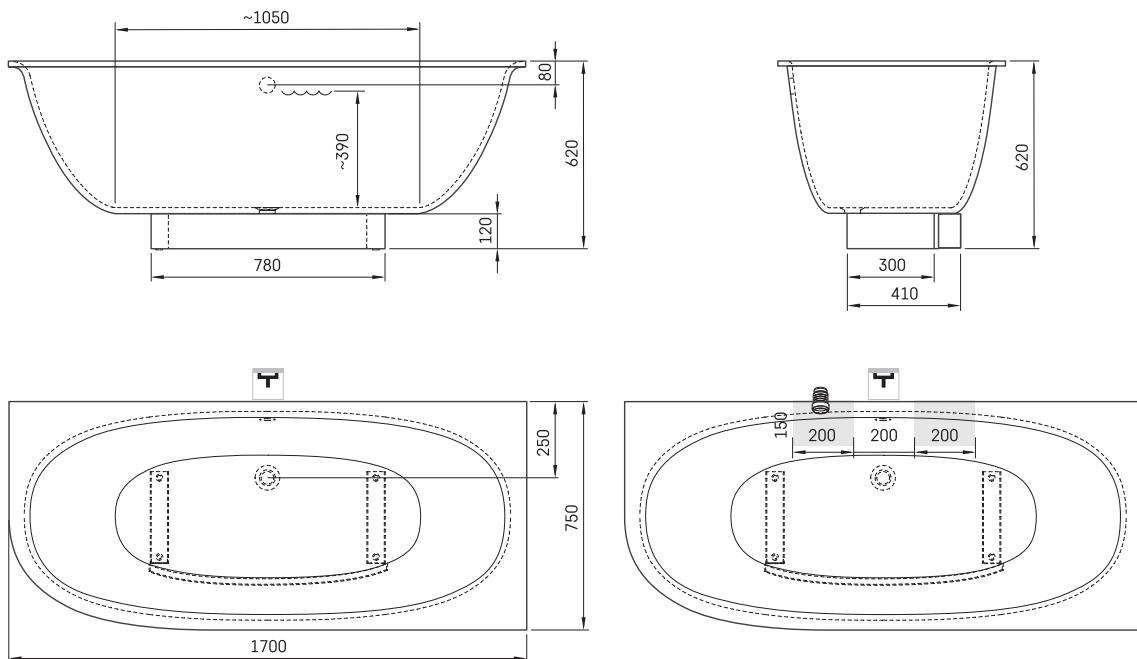

Verso A

Informacje techniczne

Wymiary zewnętrzne: 1700 x 750 mm, h = 640 mm

Waga netto: 72 kg

Pojemność do przelewu: 225 l

Segment produktu: ROOT

Opcjonalnie :

Maskownica syfonu i przelewu w kolorze chromowym:
SIFVPA80/00

Maskownica syfonu i przelewu w kolorze czarnym:
SIFVPA80/01

RYUNKI TECHNICZNE

- LV Ieteicamā grīdas drenāžas zona
- LT kanalizacijos įvado montavimo grindyse zona
- EE Soovitustlik põranda dreanaazi asukoht
- EN Suggested floor drainage area
- RU Рекомендуемое место расположения дренажа в полу
- UA Зона підключення каналізації, що рекомендується
- PL Sugerowany obszar drenażu

- LV Pieļaujams garuma un platuma robežnovirzes: līdz 1 m +/-5mm, virs 1 m -5/+10mm
- LT Leistini gaminio dydžio nuokrypiai 1m yra +/-5 mm, virš 1 m -5/+10 mm
- EE Mõõtmete lubatud vigade piirkused ja laiused on 1m puhul +/-5mm, üle 1m -5/+10mm
- EN The tolerated error of dimensions for 1m is +/-5mm, above 1 -5/+10mm
- RU Допустимые изменения границ длины и ширины до 1 м +/-5мм более 1 м -5/+10мм
- UA Можливі зміни довжини та ширини до 1 м +/-5мм, більше 1 м -5/+10мм
- PL Dopuszczalne tolerancje długości i szerokości wynoszą +/-5 mm dla wymiarów do 1 m i +5/-10 mm dla wymiarów powyżej 1 m.