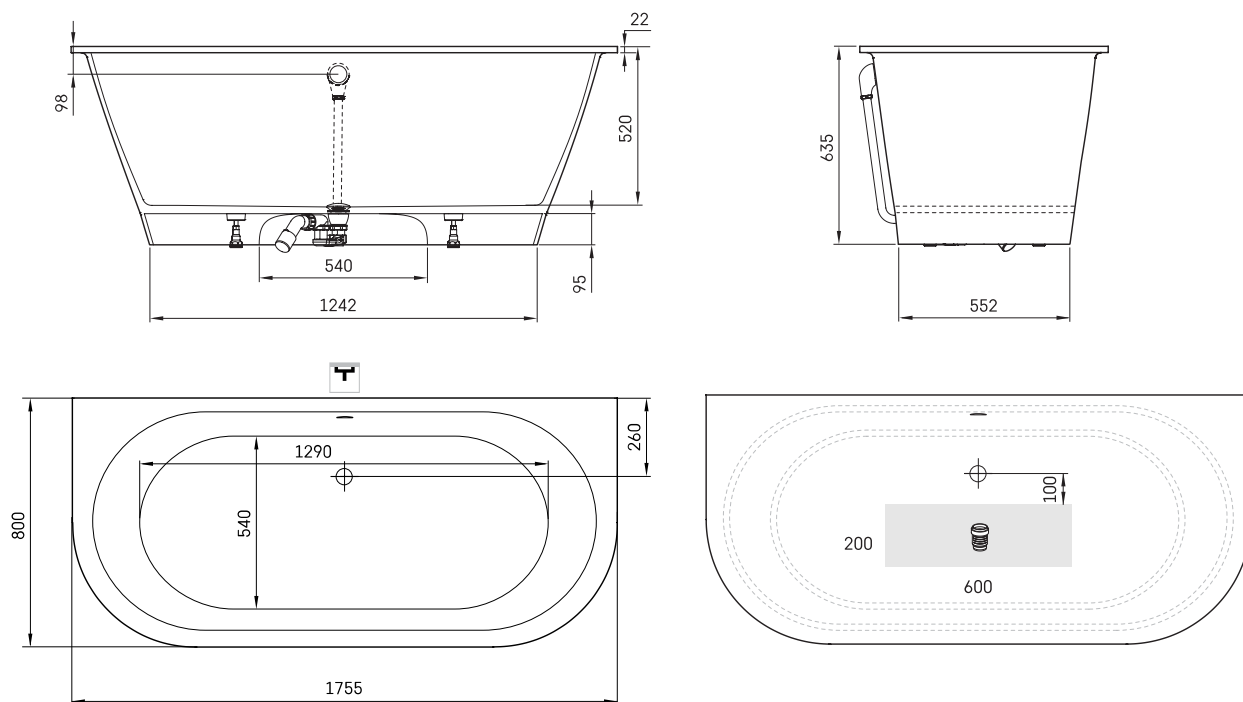

Vario XL 1755x800 AD

Informacje techniczne

Wymiary zewnętrzne: 1755 x 800 mm, h = 635 mm

Waga netto: 138 kg

Pojemność do przelewu: 240 l

Opcjonalnie :

Maskownica syfonu i przelewu w kolorze chromowym:
SIFVPA80/00

Maskownica syfonu i przelewu w kolorze czarnym:
SIFVPA80/01

Chromowany korek, syfon i przelew: SIFVBELM/H

RYUNKI TECHNICZNE

- LV Ieteicamā grīdas drenāžas zona
- LT kanalizacijos įvado montavimo grindyse zona
- EE Soovituslik põranda dreenaazi asukoht
- EN Suggested floor drainage area
- RU Рекомендуемое место расположения дренажа в полу
- UA Зона підключення каналізації, що рекомендується
- PL Sugerowany obszar drenażu

- LV Pieļaujams garuma un platuma robežnovirzes: līdz 1 m +/-5mm, virs 1 m -5/+10mm
- LT Leistini gaminio dydžio nuokrypiai 1 m yra +/-5 mm, virš 1 m -5/+10 mm
- EE Mõõtmete lubatud viga pikkuses ja laiuses on 1 m puhul +/-5mm, üle 1 m -5/+10mm
- EN The tolerated error of dimensions for 1 m is +/-5mm, above 1 -5/+10mm
- RU Допустимые изменения границ длины и ширины до 1 м +/-5мм более 1 м -5/+10мм
- UA Можливі зміни довжини та ширини до 1 м +/-5мм, більше 1 м -5/+10мм
- PL Dopuszczalne tolerancje długości i szerokości wynoszą +/-5 mm dla wymiarów do 1 m i +5/-10 mm dla wymiarów powyżej 1 m.