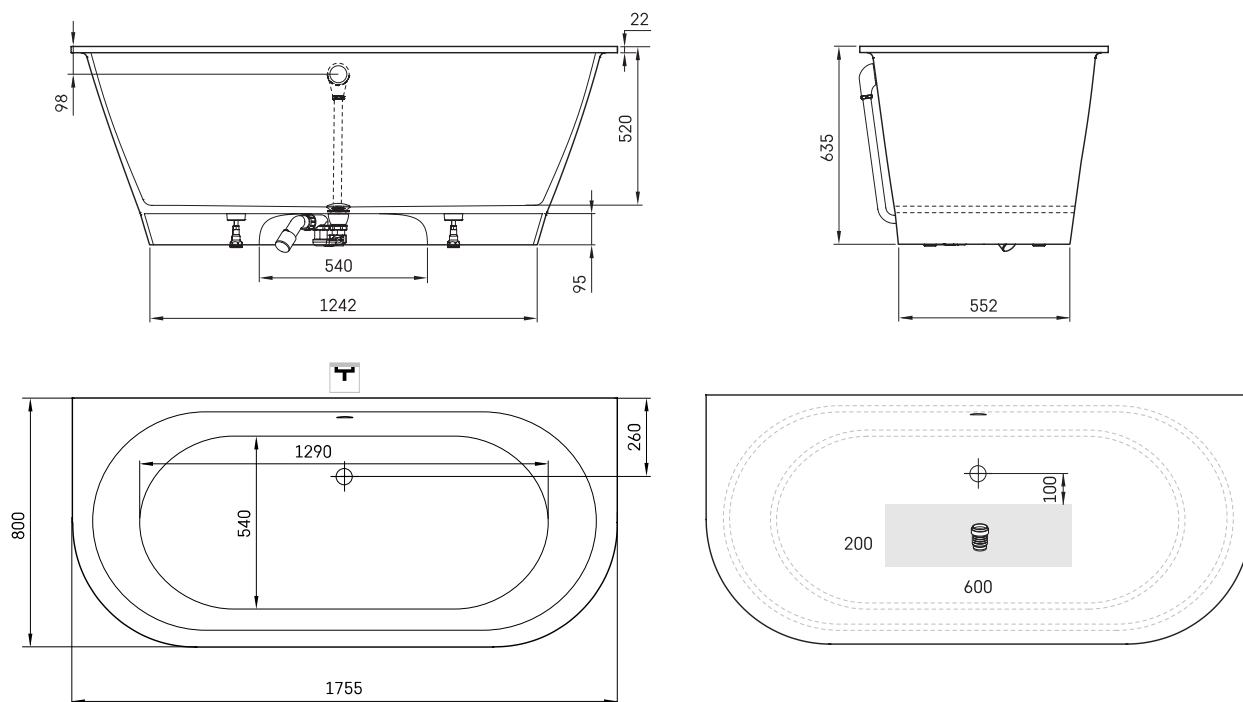

Vario XL 1755x800 AD

Informacje techniczne

Wymiary zewnętrzne: 1755 x 800 mm, h = 635 mm

Waga netto: 138 kg

Pojemność do przelewu: 240 l

Segment produktu: ROOT

Opcjonalnie :

Maskownica syfonu i przelewu w kolorze chromowym: SIFVPA80/00

Maskownica syfonu i przelewu w kolorze czarnym: SIFVPA80/01

Chromowany korek, syfon i przelew: SIFVBELM/H

RYSUNKI TECHNICZNE

- LV Ieteicamā grīdas drenāžas zona
- LT kanalizacijos įvado montavimo grindyse zona
- EE Soovituslik põranda dreenaazi asukoht
- EN Suggested floor drainage area
- RU Рекомендуемое место расположения дренажа в полу
- UA Зона підключення каналізації, що рекомендується
- PL Sugerowany obszar drenażu

- LV Pieļaujams garuma un platuma robežnovirzes: līdz 1 m +/-5 mm, virs 1 m -5/+10 mm
- LT Leistini gaminio dydžio nuokrypiai 1 m yra +/-5 mm, virš 1 m -5/+10 mm
- EE Mõõtmete lubatud viga pikkuses ja laiuses on 1 m puhul +/-5 mm, üle 1 m -5/+10 mm
- EN The tolerated error of dimensions for 1 m is +/-5 mm, above 1 -5/+10 mm
- RU Допустимые изменения границ длины и ширины до 1 м +/-5 мм более 1 м -5/+10 мм
- UA Можливі зміни довжини та ширини до 1 м +/-5 мм, більше 1 м -5/+10 мм
- PL Dopuszczalne tolerancje długości i szerokości wynoszą +/-5 mm dla wymiarów do 1 m i +/-10 mm dla wymiarów powyżej 1 m.