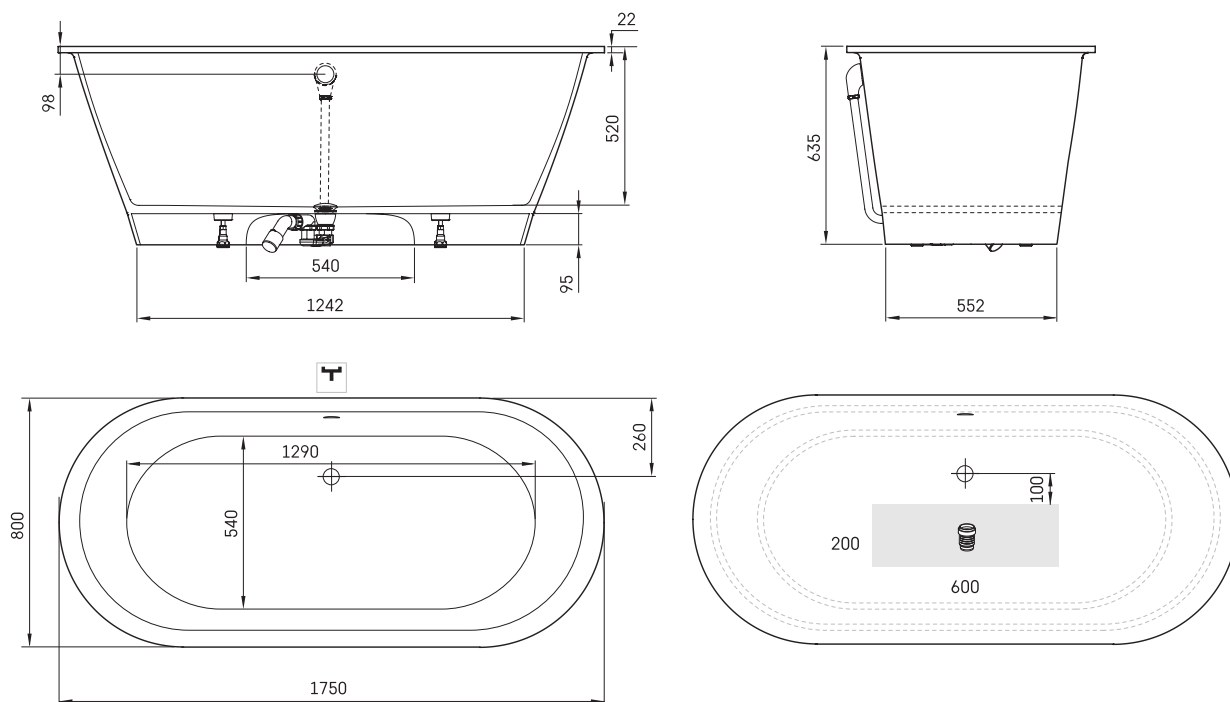

Vario XL 1750x800 ABCD

Informacje techniczne

Wymiary zewnętrzne: 1750 x 800 mm, h = 635 mm

Waga netto: 131 kg

Pojemność do przelewu: 240 l

Segment produktu: ROOT

Opcjonalnie :

Maskownica syfonu i przelewu w kolorze chromowym: SIFVPA80/00

Maskownica syfonu i przelewu w kolorze czarnym: SIFVPA80/01

Chromowany korek, syfon i przelew: SIFVBELM/H

RYSUNKI TECHNICZNE

- LV Ieteicamā grīdas drenāžas zona
- LT kanalizacijos įvado montavimo grindyse zona
- EE Soovituslik põranda dreenaazi asukoht
- EN Suggested floor drainage area
- RU Рекомендуемое место расположения дренажа в полу
- UA Зона підключення каналізації, що рекомендується
- PL Sugerowany obszar drenażu

- LV Pieļaujams garuma un platuma robežnovirzes: līdz 1 m +/-5 mm, virš 1 m -5/+10 mm
- LT Leistini gaminio dydžio nuokrypiai 1 m yra +/-5 mm, virš 1 m -5/+10 mm
- EE Mõõtmete lubatud viga pikkuses ja laiuses on 1 m puhul +/-5 mm, üle 1 m -5/+10 mm
- EN The tolerated error of dimensions for 1 m is +/-5 mm, above 1 -5/+10 mm
- RU Допустимые изменения границ длины и ширины до 1 м +/-5 мм более 1 м -5/+10 мм
- UA Можливі зміни довжини та ширини до 1 м +/-5 мм, більше 1 м -5/+10 мм
- PL Dopuszczalne tolerancje długości i szerokości wynoszą +/-5 mm dla wymiarów do 1 m i +/-10 mm dla wymiarów powyżej 1 m.