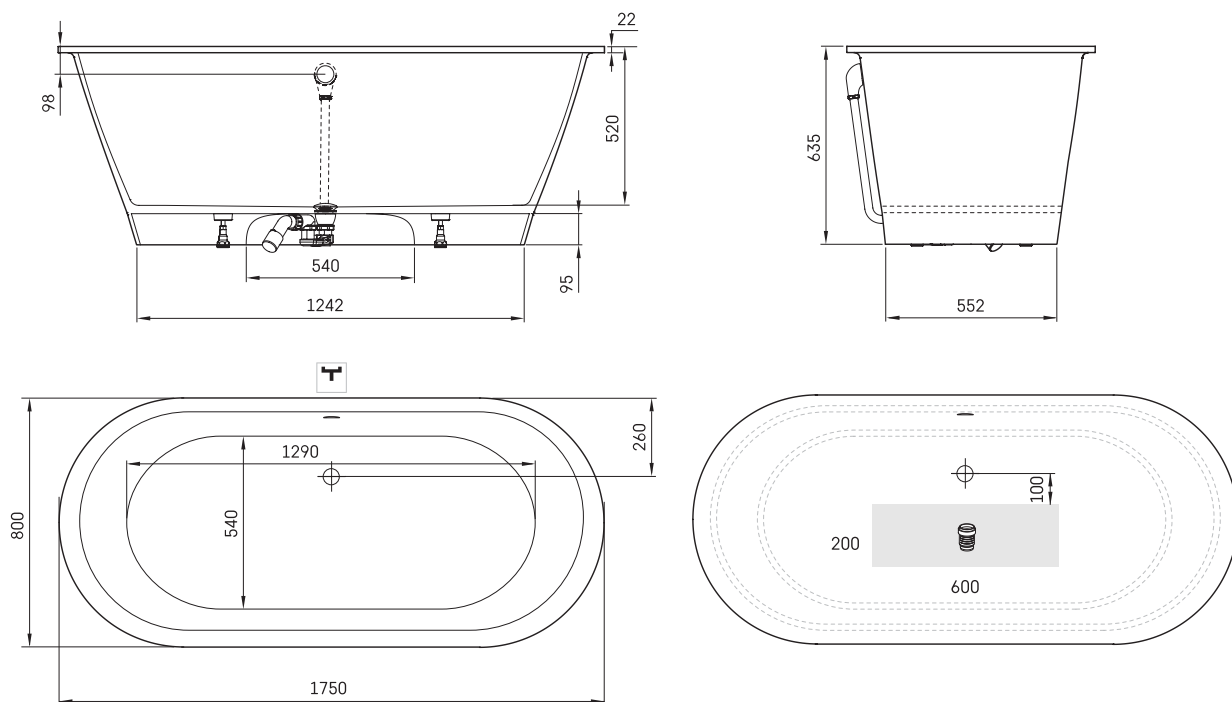

Vario XL 1750x800 ABCD

Informacje techniczne

Wymiary zewnętrzne: 1750 x 800 mm, h = 635 mm

Waga netto: 131 kg

Pojemność do przelewu: 240 l

Opcjonalnie :

Maskownica syfonu i przelewu w kolorze chromowym:
SIFVPA80/00

Maskownica syfonu i przelewu w kolorze czarnym:
SIFVPA80/01

Chromowany korek, syfon i przelew: SIFVBELM/H

RYSUNKI TECHNICZNE

- LV Ieteicamā grīdas drenāžas zona
- LT kanalizacijos įvado montavimo grindyse zona
- EE Soovituslik põranda dreenaazi asukoht
- EN Suggested floor drainage area
- RU Рекомендуемое место расположения дренажа в полу
- UA Зона підключення каналізації, що рекомендується
- PL Sugerowany obszar drenażu

- LV Pieļaujams garuma un platuma robežnovirzes: līdz 1m +/-5mm, virš 1m -5/+10mm
- LT Leistini gaminio dydžio nuokrypiai 1m yra +/-5 mm, virš 1m -5/+10 mm
- EE Mõõtmete lubatud viga pikkuses ja laiuses on 1m puhul +/-5mm, üle 1m -5/+10mm
- EN The tolerated error of dimensions for 1m is +/-5mm, above 1 -5/+10mm
- RU Допустимые изменения границ длины и ширины до 1м +/-5мм более 1м -5/+10мм
- UA Можливі зміни довжини та ширини до 1м +/-5мм, більше 1м -5/+10мм
- PL Dopuszczalne tolerancje długości i szerokości wynoszą +/-5 mm dla wymiarów do 1 m i +5/-10 mm dla wymiarów powyżej 1 m.