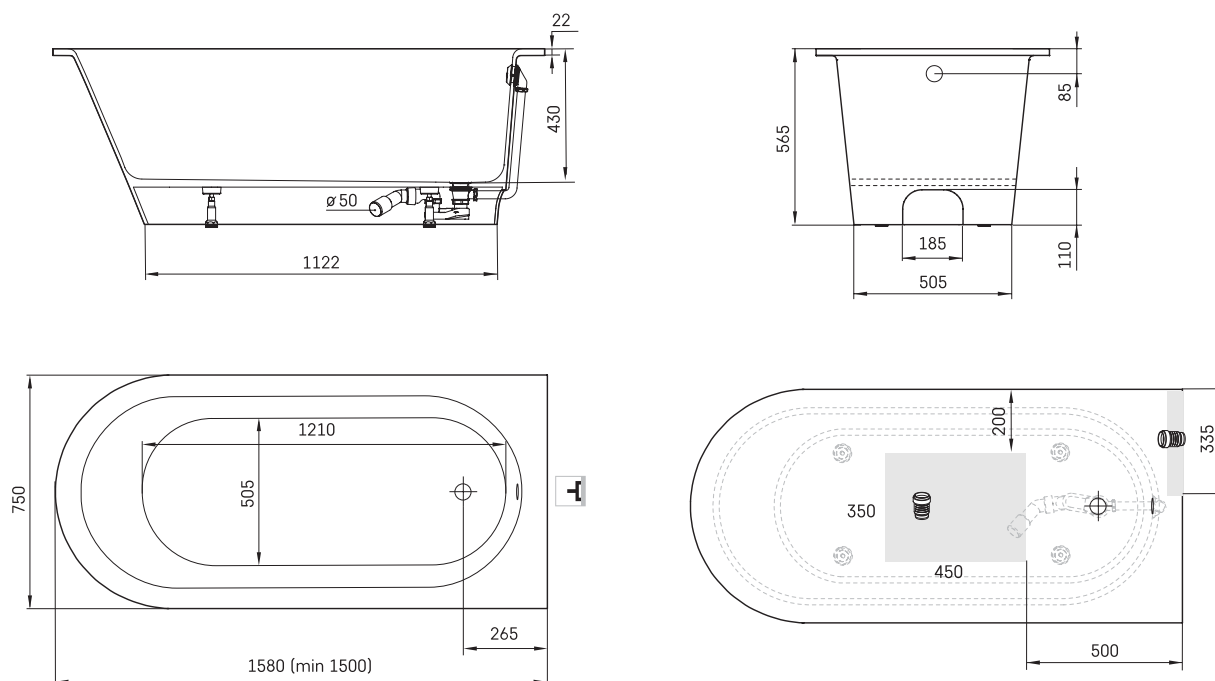

## Informacje techniczne

Wymiary zewnętrzne: 1580 x 750 mm, h = 565 mm

Waga netto: 89 kg

Pojemność do przelewu: 200 l

Segment produktu: ROOT

## RYSUNKI TECHNICZNE

- LV Ieteicamā grīdas drenāžas zona
- LT kanalizacijos įvado montavimo grindyse zona
- EE Soovituslik põranda dreanaazi asukoht
- EN Suggested floor drainage area
- RU Рекомендуемое место расположения дренажа в полу
- UA Зона підключення каналізації, що рекомендується
- PL Sugerowany obszar drenażu

- LV Pieļaujams garuma un platuma robežnovirzes: līdz 1 m +/-5mm, virs 1 m -5/+10mm
- LT Leistini gaminio dydžio nuokrypiai 1 m yra +/-5 mm, virš 1 m -5/+10 mm
- EE Mõõtmete lubatud viga pikkuses ja laiuses on 1 m puhul +/-5mm, üle 1 m -5/+10mm
- EN The tolerated error of dimensions for 1 m is +/-5mm, above 1 -5/+10mm
- RU Допустимые изменения границ длины и ширины до 1 м +/-5 мм более 1 м -5/+10 мм
- UA Можливі зміни довжини та ширини до 1 м +/-5 мм, більше 1 м -5/+10 мм
- PL Dopuszczalne tolerancje długości i szerokości wynoszą +/-5 mm dla wymiarów do 1 m i +/-10 mm dla wymiarów powyżej 1 m.