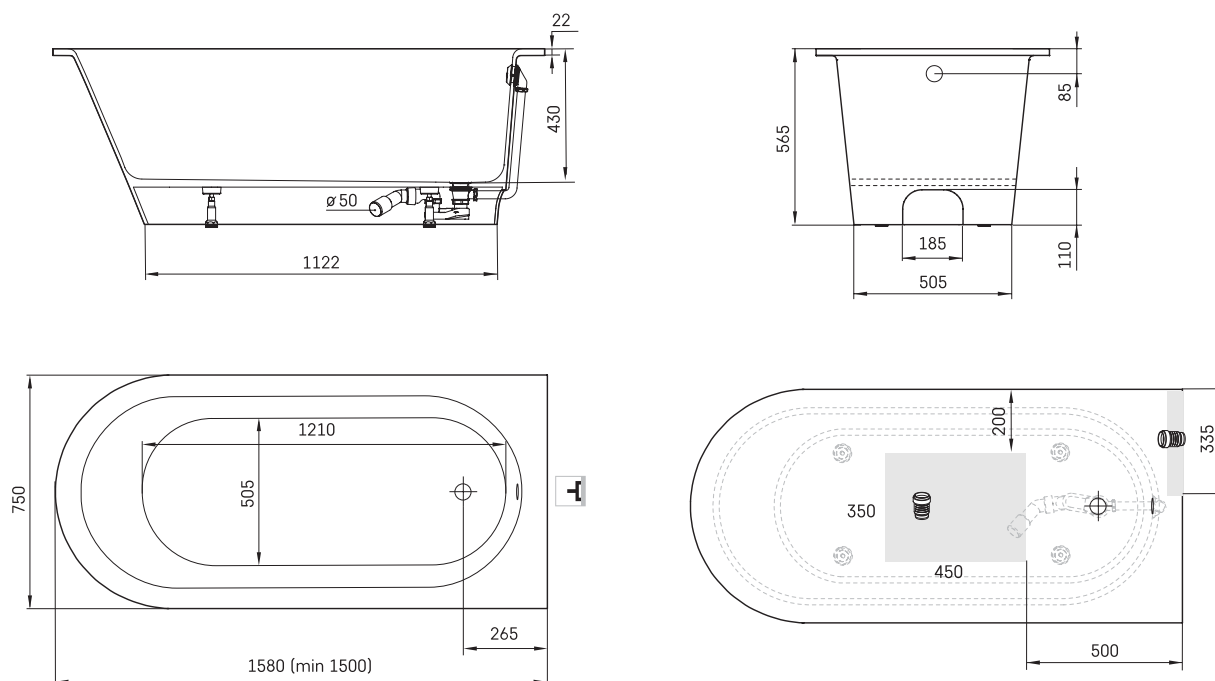

Vario M 1580x750 AB

Informacje techniczne

Wymiary zewnętrzne: 1580 x 750 mm, h = 565 mm

Waga netto: 89 kg

Pojemność do przelewu: 200 l

Segment produktu: ROOT

Opcjonalnie :

Maskownica syfonu i przelewu w kolorze chromowym:
SIFVPA80/00

Maskownica syfonu i przelewu w kolorze czarnym:
SIFVPA80/01

Chromowany metal: SIFVVARM/H

RYSUNKI TECHNICZNE

- LV Ieteicamā grīdas drenāžas zona
- LT kanalizacijos įvado montavimo grindyse zona
- EE Soovituslik põranda dreanaazi asukoht
- EN Suggested floor drainage area
- RU Рекомендуемое место расположения дренажа в полу
- UA Зона підключення каналізації, що рекомендується
- PL Sugerowany obszar drenażu

- LV Pieļaujams garuma un platuma robežnovirzes: līdz 1 m +/-5 mm, virš 1 m -5/+10 mm
- LT Leistini gaminio dydžio nuokrypiai 1 m yra +/-5 mm, virš 1 m -5/+10 mm
- EE Mõõtmete lubatud viga pikkuses ja laiuses on 1 m puhul +/-5 mm, üle 1 m -5/+10 mm
- EN The tolerated error of dimensions for 1 m is +/-5 mm, above 1 -5/+10 mm
- RU Допустимые изменения границ длины и ширины до 1 м +/-5 мм более 1 м -5/+10 мм
- UA Можливі зміни довжини та ширини до 1 м +/-5 мм, більше 1 м -5/+10 мм
- PL Dopuszczalne tolerancje długości i szerokości wynoszą +/-5 mm dla wymiarów do 1 m i +5/-10 mm dla wymiarów powyżej 1 m.