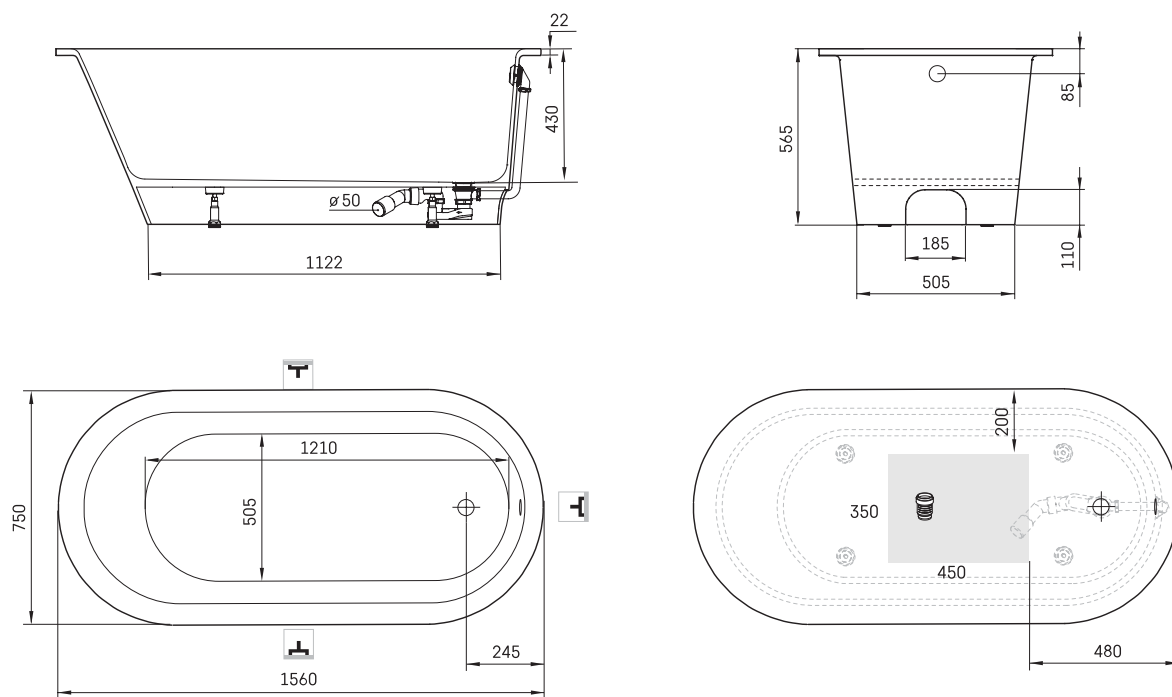

Vario M 1560x750 ABCD

Informacje techniczne

Wymiary zewnętrzne: 1560 x 750 mm, h = 565 mm

Waga netto: 83 kg

Pojemność do przelewu: 200 l

Opcjonalnie :

Maskownica syfonu i przelewu w kolorze chromowym:
SIFVPA80/00

Maskownica syfonu i przelewu w kolorze czarnym:
SIFVPA80/01

Chromowany metal: SIFVARM/H

RYSUNKI TECHNICZNE

- LV Ieteicamā grīdas drenāžas zona
- LT kanalizacijos įvado montavimo grindyse zona
- EE Soovituslik põranda dreanaazi asukoht
- EN Suggested floor drainage area
- RU Рекомендуемое место расположения дренажа в полу
- UA Зона підключення каналізації, що рекомендується
- PL Sugerowany obszar drenażu

- LV Pieļaujams garuma un platuma robežnovirzes: līdz 1 m +/-5mm, virs 1 m -5/+10mm
- LT Leistini gaminio dydžio nuokrypiai 1 m yra +/-5 mm, virš 1 m -5/+10 mm
- EE Mõõtmete lubatud viga pikkuses ja laiuses on 1 m puhul +/-5mm, üle 1 m -5/+10mm
- EN The tolerated error of dimensions for 1 m is +/-5mm, above 1 -5/+10mm
- RU Допустимые изменения границ длины и ширины до 1 м +/-5 мм более 1 м -5/+10 мм
- UA Можливі зміни довжини та ширини до 1 м +/-5 мм, більше 1 м -5/+10 мм
- PL Dopuszczalne tolerancje długości i szerokości wynoszą +/-5 mm dla wymiarów do 1 m i +5/-10 mm dla wymiarów powyżej 1 m.