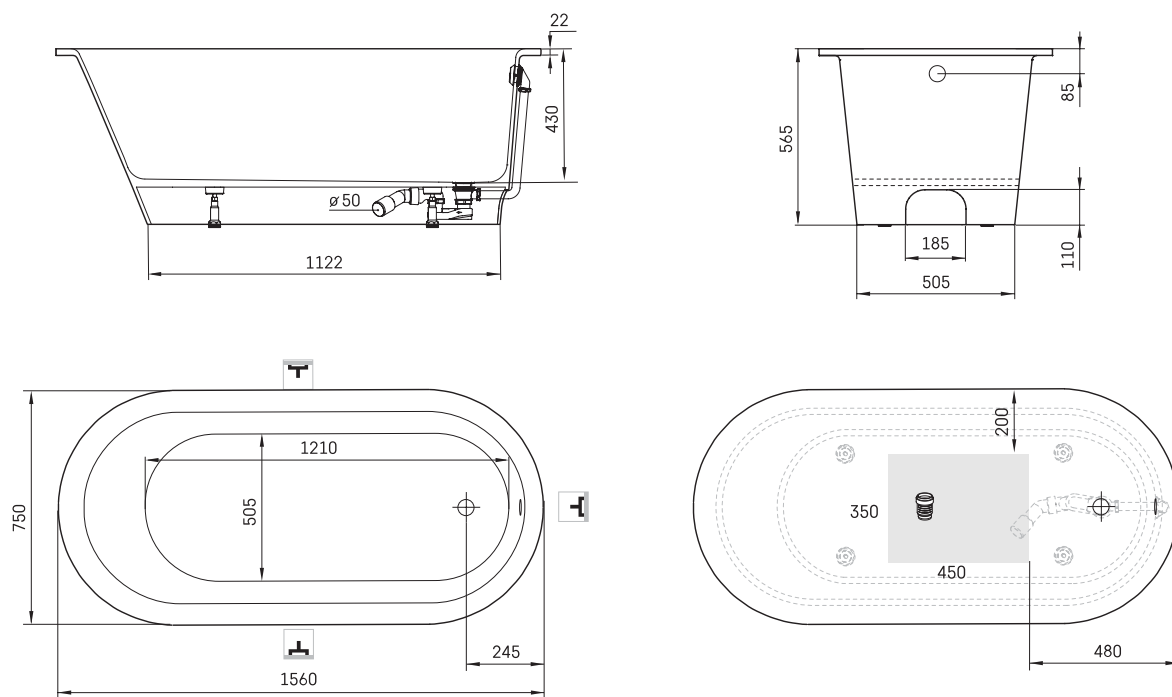

Vario M 1560x750 ABCD

Informacje techniczne

Wymiary zewnętrzne: 1560 x 750 mm, h = 565 mm

Waga netto: 83 kg

Pojemność do przelewu: 200 l

Segment produktu: ROOT

Opcjonalnie :

Maskownica syfonu i przelewu w kolorze chromowym:
SIFVPA80/00

Maskownica syfonu i przelewu w kolorze czarnym:
SIFVPA80/01

Chromowany metal: SIFVARM/H

RYSUNKI TECHNICZNE

- LV Ieteicamā grīdas drenāžas zona
- LT kanalizacijos įvado montavimo grindyse zona
- EE Soovituslik põranda dreanaazi asukoht
- EN Suggested floor drainage area
- RU Рекомендуемое место расположения дренажа в полу
- UA Зона підключення каналізації, що рекомендується
- PL Sugerowany obszar drenażu

- LV Pieļaujams garuma un platuma robežnovirzes: līdz 1 m +/-5mm, virs 1 m -5/+10mm
- LT Leistini gaminio dydžio nuokrypiai 1 m yra +/-5 mm, virš 1 m -5/+10 mm
- EE Mõõtmete lubatud viga pikkuses ja laiuses on 1 m puhul +/-5mm, üle 1 m -5/+10mm
- EN The tolerated error of dimensions for 1 m is +/-5mm, above 1 -5/+10mm
- RU Допустимые изменения границ длины и ширины до 1 м +/-5 мм более 1 м -5/+10 мм
- UA Можливі зміни довжини та ширини до 1 м +/-5 мм, більше 1 м -5/+10 мм
- PL Dopuszczalne tolerancje długości i szerokości wynoszą +/-5 mm dla wymiarów do 1 m i +/-10 mm dla wymiarów powyżej 1 m.