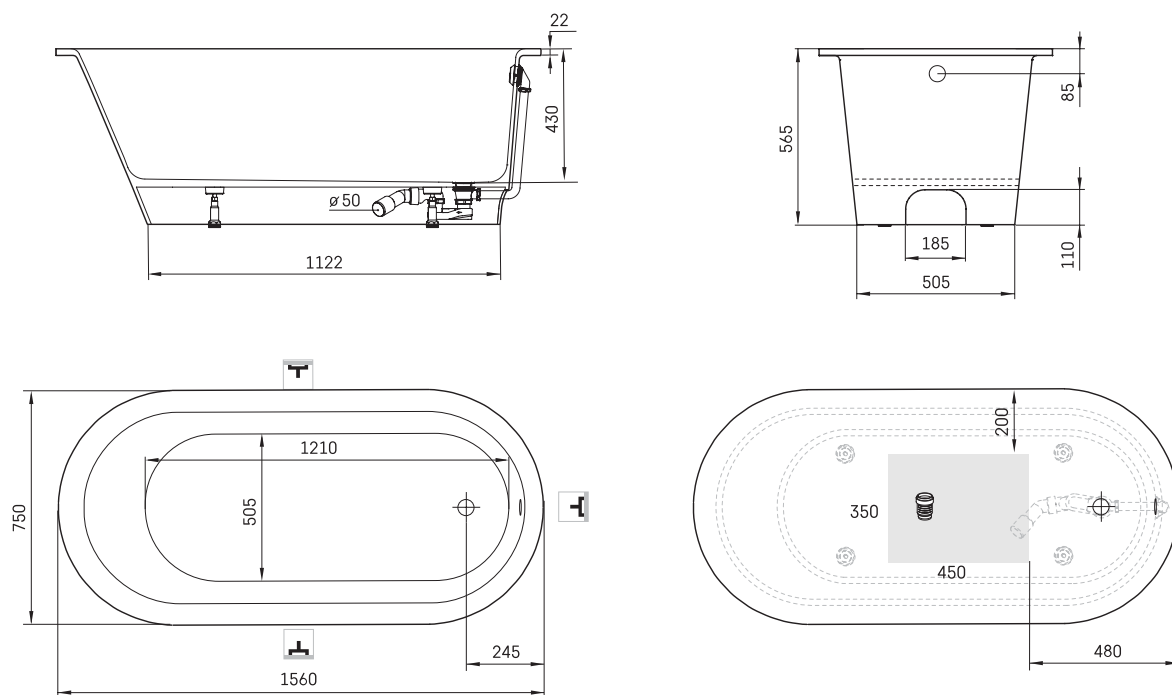

## Informacje techniczne

Wymiary zewnętrzne: 1560 x 750 mm, h = 565 mm

Waga netto: 83 kg

Pojemność do przelewu: 200 l

Segment produktu: ROOT

## RYSUNKI TECHNICZNE

- LV Ieteicamā grīdas drenāžas zona
- LT kanalizacijos įvado montavimo grindyse zona
- EE Soovituslik põranda dreanaazi asukoht
- EN Suggested floor drainage area
- RU Рекомендуемое место расположения дренажа в полу
- UA Зона підключення каналізації, що рекомендується
- PL Sugerowany obszar drenażu

- LV Pieļaujams garuma un platuma robežnovirzes: līdz 1 m +/-5mm, virs 1 m -5/+10mm
- LT Leistini gaminio dydžio nuokrypiai 1 m yra +/-5 mm, virš 1 m -5/+10 mm
- EE Mõõtmete lubatud viga pikkuses ja laiuses on 1 m puhul +/-5mm, üle 1 m -5/+10mm
- EN The tolerated error of dimensions for 1 m is +/-5mm, above 1 -5/+10mm
- RU Допустимые изменения границ длины и ширины до 1 м +/-5 мм более 1 м -5/+10 мм
- UA Можливі зміни довжини та ширини до 1 м +/-5 мм, більше 1 м -5/+10 мм
- PL Dopuszczalne tolerancje długości i szerokości wynoszą +/-5 mm dla wymiarów do 1 m i +5/-10 mm dla wymiarów powyżej 1 m.