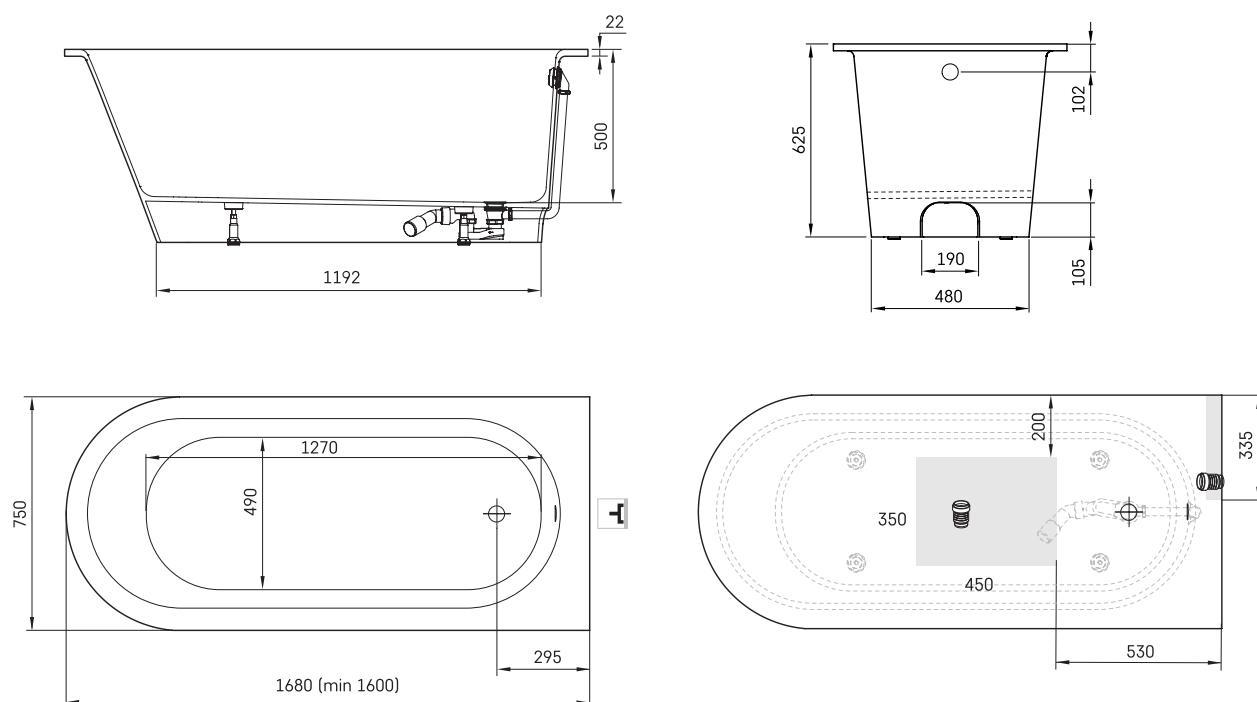

Vario L 1680x750 AB

Informacje techniczne

Wymiary zewnętrzne: 1680 x 750 mm, h = 625 mm

Waga netto: 100 kg

Pojemność do przelewu: 220 l

Segment produktu: ROOT

Opcjonalnie :

Maskownica syfonu i przelewu w kolorze chromowym:
SIFVPA80/00

Maskownica syfonu i przelewu w kolorze czarnym:
SIFVPA80/01

Chromowany metal L: SIFVVARL/H

RYSUNKI TECHNICZNE

- LV Ieteicamā grīdas drenāžas zona
- LT kanalizacijos įvado montavimo grindyse zona
- EE Soovituslik põranda dreneazi asukoht
- EN Suggested floor drainage area
- RU Рекомендуемое место расположения дренажа в полу
- UA Зона підключення каналізації, що рекомендується
- PL Sugerowany obszar drenażu

- LV Pieļaujams garuma un platuma robežnovirzes: līdz 1 m +/-5mm, virs 1 m -5/+10mm
- LT Leistini gaminio dydžio nuokrypiai 1 m yra +/-5 mm, virš 1 m -5/+10 mm
- EE Mõõtmete lubatud viga pikkuses ja laiuses on 1 m puhul +/-5mm, üle 1 m -5/+10mm
- EN The tolerated error of dimensions for 1 m is +/-5mm, above 1 -5/+10mm
- RU Допустимые изменения границ длины и ширины до 1 м +/-5 мм более 1 м -5/+10 мм
- UA Можливі зміни довжини та ширини до 1 м +/-5 мм, більше 1 м -5/+10 мм
- PL Dopuszczalne tolerancje długości i szerokości wynoszą +/-5 mm dla wymiarów do 1 m i +5/-10 mm dla wymiarów powyżej 1 m.