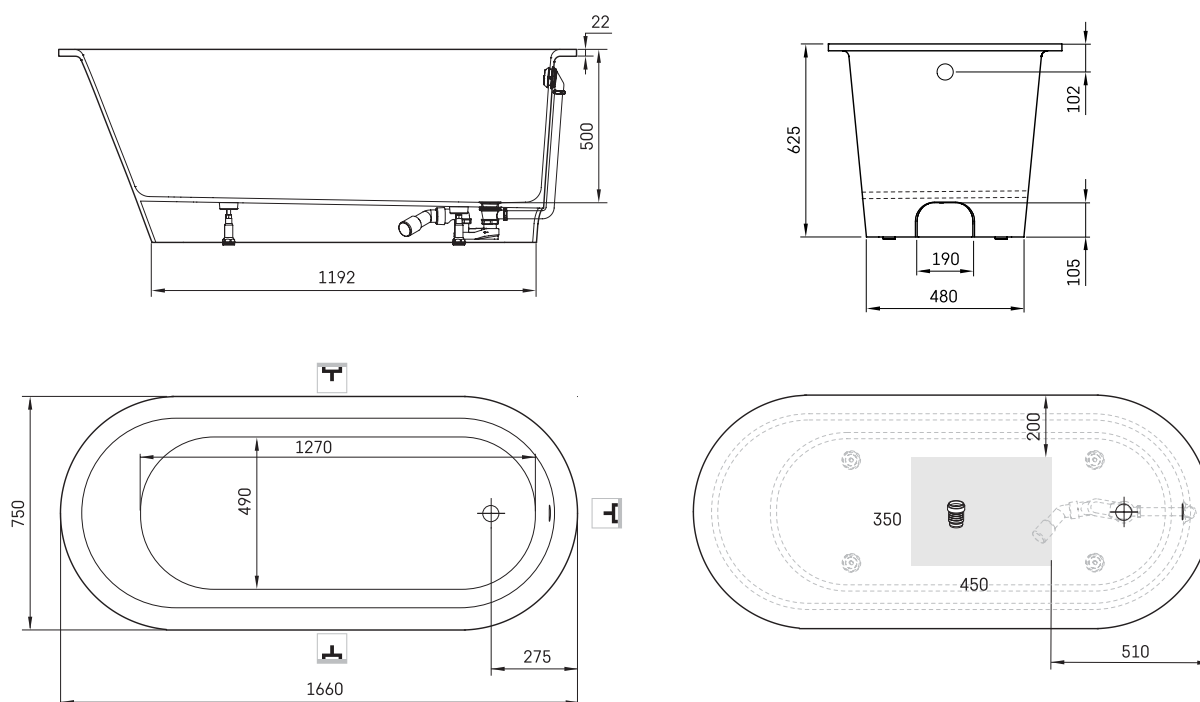

Vario L 1660x750 ABCD

Informacje techniczne

Wymiary zewnętrzne: 1660 x 750 mm, h = 625 mm

Waga netto: 93 kg

Pojemność do przelewu: 220 l

Segment produktu: ROOT

Opcjonalnie :

Maskownica syfonu i przelewu w kolorze chromowym:
SIFVPA80/00

Maskownica syfonu i przelewu w kolorze czarnym:
SIFVPA80/01

Chromowany metal L: SIFVVARL/H

RYSUNKI TECHNICZNE

- LV Ieteicamā grīdas drenāžas zona
- LT kanalizacijos įvado montavimo grindyse zona
- EE Soovituslik põranda dreneazi asukoht
- EN Suggested floor drainage area
- RU Рекомендуемое место расположения дренажа в полу
- UA Зона підключення каналізації, що рекомендується
- PL Sugerowany obszar drenażu

- LV Pieļaujams garuma un platuma robežnovirzes: līdz 1 m +/-5mm, virs 1 m -5/+10mm
- LT Leistini gaminio dydžio nuokrypiai 1 m yra +/-5 mm, virš 1 m -5/+10 mm
- EE Mõõtmete lubatud viga pikkuses ja laiuses on 1 m puhul +/-5mm, üle 1 m -5/+10mm
- EN The tolerated error of dimensions for 1 m is +/-5mm, above 1 -5/+10mm
- RU Допустимые изменения границ длины и ширины до 1 м +/-5 мм более 1 м -5/+10 мм
- UA Можливі зміни довжини та ширини до 1 м +/-5 мм, більше 1 м -5/+10 мм
- PL Dopuszczalne tolerancje długości i szerokości wynoszą +/-5 mm dla wymiarów do 1 m i +/-10 mm dla wymiarów powyżej 1 m.