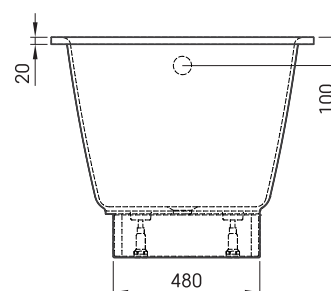

Uno 170

Informacje techniczne

Wymiary zewnętrzne: 1700 x 750 mm, h = 640 mm

Waga netto: 90 kg

Pojemność do przelewu: 240 l

Segment produktu: ROOT

Opcjonalnie :

Panel przedni, mały: PAUNOGRM/xx

Maskownica syfonu i przelewu w kolorze chromowym:
SIFVPA80/00

Maskownica syfonu i przelewu w kolorze czarnym:
SIFVPA80/01

Chromowany metal Uno: SIFVUNO/H

RYSUNKI TECHNICZNE

- LV Ieteicamā grīdas drenāžas zona
- LT kanalizacijos įvado montavimo grindyse zona
- EE Soovituslik põranda dreneaazi asukoht
- EN Suggested floor drainage area
- RU Рекомендуемое место расположения дренажа в полу
- UA Зона підключення каналізації, що рекомендується
- PL Sugerowany obszar дренаżu