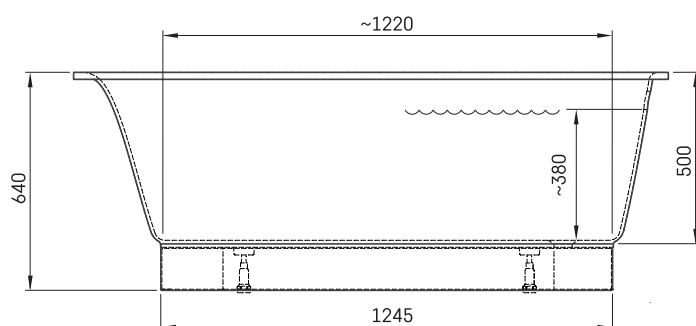

Uno 170

Informacje techniczne

Wymiary zewnętrzne: 1700 x 750 mm, h = 640 mm

Waga netto: 90 kg

Pojemność do przelewu: 240 l

Segment produktu: ROOT

Opcjonalnie :

Panel przedni, mały: PAUNOGRM/xx

Maskownica syfonu i przelewu w kolorze chromowym:
SIFVPA80/00

Maskownica syfonu i przelewu w kolorze czarnym:
SIFVPA80/01

Chromowany metal Uno: SIFVUNO/H

RYSUNKI TECHNICZNE

- LV Ieteicamā grīdas drenāžas zona
- LT kanalizacijos įvado montavimo grindyse zona
- EE Soovituslik põranda dreneaazi asukoht
- EN Suggested floor drainage area
- RU Рекомендуемое место расположения дренажа в полу
- UA Зона підключення каналізації, що рекомендується
- PL Sugerowany obszar дренаżu