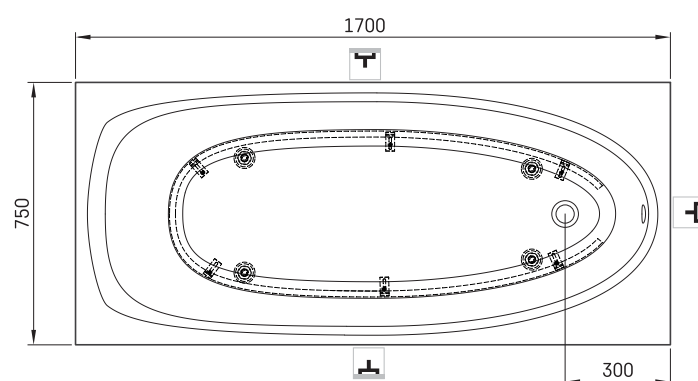

Uno 170

Informacje techniczne

Wymiary zewnętrzne: 1700 x 750 mm, h = 640 mm

Waga netto: 90 kg

Pojemność do przelewu: 240 l

Segment produktu: ROOT

Opcjonalnie :

Panel przedni, mały: PAUNOGRM/xx

Maskownica syfonu i przelewu w kolorze chromowym:
SIFVPA80/00

Maskownica syfonu i przelewu w kolorze czarnym:
SIFVPA80/01

Chromowany metal Uno: SIFVUNO/H

RYSUNKI TECHNICZNE

- LV Ieteicamā grīdas drenāžas zona
- LT kanalizacijos įvado montavimo grindyse zona
- EE Soovituslik põranda dreenaazi asukoht
- EN Suggested floor drainage area
- RU Рекомендуемое место расположения дренажа в полу
- UA Зона підключення каналізації, що рекомендується
- PL Sugerowany obszar дренаżu