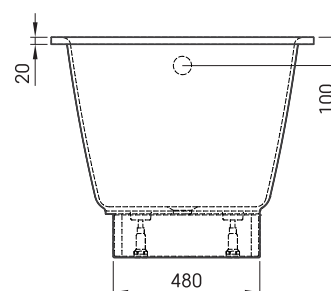

Uno 170

Informacje techniczne

Wymiary zewnętrzne: 1700 x 750 mm, h = 640 mm

Waga netto: 90 kg

Pojemność do przelewu: 240 l

Segment produktu: ROOT

Opcjonalnie :

Panel przedni, mały: PAUNOGRM/xx

Maskownica syfonu i przelewu w kolorze chromowym:
SIFVPA80/00

Maskownica syfonu i przelewu w kolorze czarnym:
SIFVPA80/01

Chromowany metal Uno: SIFVUNO/H

RYSUNKI TECHNICZNE

- LV Ieteicamā grīdas drenāžas zona
- LT kanalizacijos įvado montavimo grindyse zona
- EE Soovituslik põranda dreenaazi asukoht
- EN Suggested floor drainage area
- RU Рекомендуемое место расположения дренажа в полу
- UA Зона підключення каналізації, що рекомендується
- PL Sugerowany obszar дренаżu