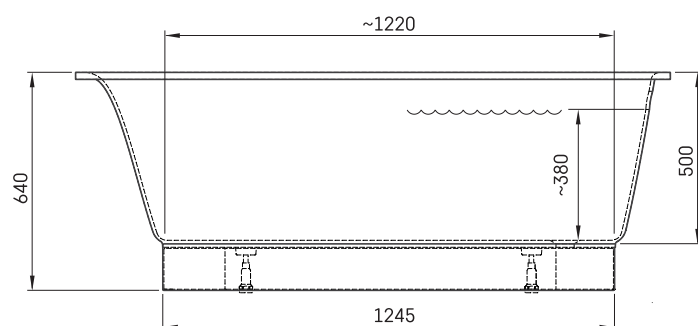

Uno 170

Informacje techniczne

Wymiary zewnętrzne: 1700 x 750 mm, h = 640 mm

Waga netto: 90 kg

Pojemność do przelewu: 240 l

Segment produktu: ROOT

Opcjonalnie :

Panel przedni, mały: PAUNOGRM/xx

Maskownica syfonu i przelewu w kolorze chromowym:
SIFVPA80/00

Maskownica syfonu i przelewu w kolorze czarnym:
SIFVPA80/01

Chromowany metal Uno: SIFVUNO/H

RYSUNKI TECHNICZNE

- LV Ieteicamā grīdas drenāžas zona
- LT kanalizacijos įvado montavimo grindyse zona
- EE Soovituslik põranda dreenaazi asukoht
- EN Suggested floor drainage area
- RU Рекомендуемое место расположения дренажа в полу
- UA Зона підключення каналізації, що рекомендується
- PL Sugerowany obszar дренаżu