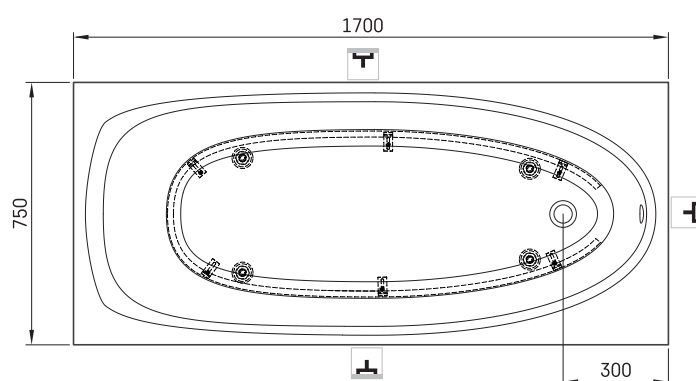

Uno 170

Informacje techniczne

Wymiary zewnętrzne: 1700 x 750 mm, h = 640 mm

Waga netto: 90 kg

Pojemność do przelewu: 240 l

Segment produktu: ROOT

Opcjonalnie :

Panel przedni, mały: PAUNOGRM/xx

Maskownica syfonu i przelewu w kolorze chromowym:
SIFVPA80/00

Maskownica syfonu i przelewu w kolorze czarnym:
SIFVPA80/01

Chromowany metal Uno: SIFVUNO/H

RYSUNKI TECHNICZNE

- LV Ieteicamā grīdas drenāžas zona
- LT kanalizacijos įvado montavimo grindyse zona
- EE Soovituslik põranda dreneaazi asukoht
- EN Suggested floor drainage area
- RU Рекомендуемое место расположения дренажа в полу
- UA Зона підключення каналізації, що рекомендується
- PL Sugerowany obszar дренаżu