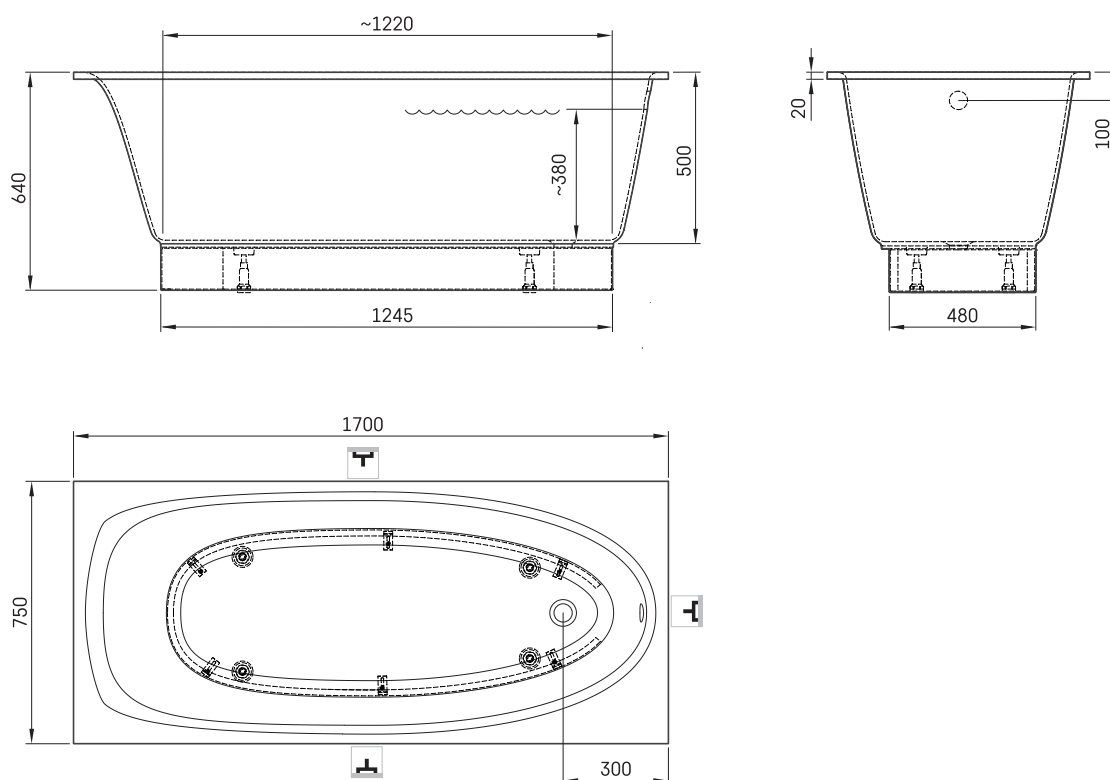

Uno 170

Informacje techniczne

Wymiary zewnętrzne: 1700 x 750 mm, h = 640 mm

Waga netto: 90 kg

Pojemność do przelewu: 240 l

Opcjonalnie :

Panel przedni, mały: PAUNOGRM/xx

Maskownica syfonu i przelewu w kolorze chromowym:
SIFVPA80/00

Maskownica syfonu i przelewu w kolorze czarnym:
SIFVPA80/01

Chromowany metal Uno: SIFVUNO/H

RYSUNKI TECHNICZNE

- LV Ieteicamā grīdas drenāžas zona
- LT kanalizacijos įvado montavimo grindyse zona
- EE Soovituslik põranda dreneaazi asukoht
- EN Suggested floor drainage area
- RU Рекомендуемое место расположения дренажа в полу
- UA Зона підключення каналізації, що рекомендується
- PL Sugerowany obszar дренаżu