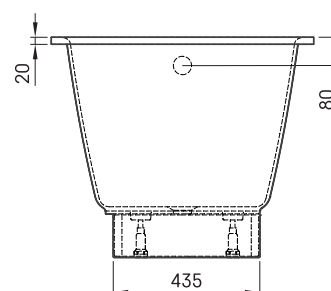

## Informacje techniczne

Wymiary zewnętrzne: 1500 x 750 mm, h = 640 mm

Waga netto: 83 kg

Pojemność do przelewu: 210 l

Segment produktu: **ROOT**

## RYSUNKI TECHNICZNE

- LV leticamā grīdas drenāžas zona
- LT kanalizācijas jvado montavimo grindyse zona
- EE Soovituslik põranda dreenaazi asukoht
- EN Suggested floor drainage area
- RU Рекомендуемое место расположения дренажа в полу
- UA Зона підключення каналізації, що рекомендується
- PL Sugerowany obszar дренаżu