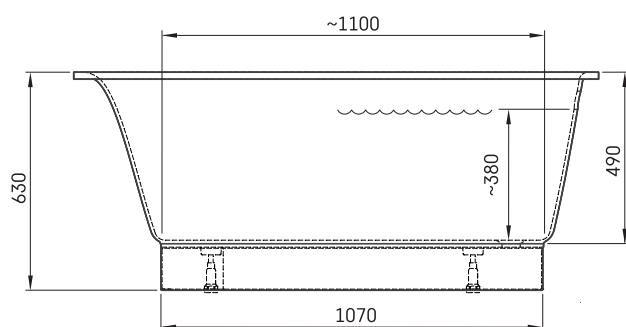

Uno 150

Informacje techniczne

Wymiary zewnętrzne: 1500 x 750 mm, h = 640 mm

Waga netto: 83 kg

Pojemność do przelewu: 210 l

Opcjonalnie :

Panel przedni, mały: PAUNOM/xx

Maskownica syfonu i przelewu w kolorze chromowym:
SIFVPA80/00

Maskownica syfonu i przelewu w kolorze czarnym:
SIFVPA80/01

Chromowany metal Uno: SIFVUNO/H

RYSUNKI TECHNICZNE

- LV Ieteicamā grīdas drenāžas zona
- LT kanalizacijos įvado montavimo grindyse zona
- EE Soovituslik põranda dreenaazi asukoht
- EN Suggested floor drainage area
- RU Рекомендуемое место расположения дренажа в полу
- UA Зона підключення каналізації, що рекомендується
- PL Sugerowany obszar дренаżu