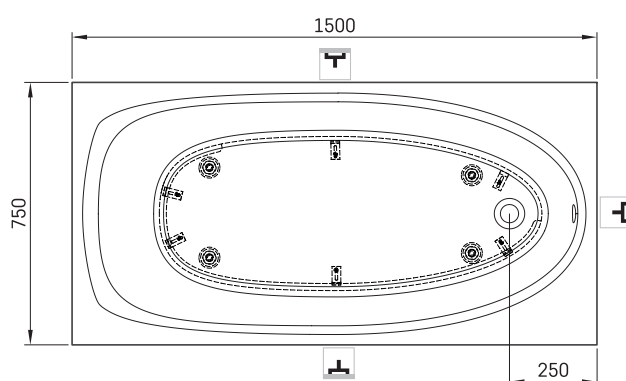

## Informacje techniczne

Wymiary zewnętrzne: 1500 x 750 mm, h = 640 mm

Waga netto: 83 kg

Pojemność do przelewu: 210 l

Segment produktu: **ROOT**

## Opcjonalnie :

Panel przedni, mały: PAUNOM/xx

Maskownica syfonu i przelewu w kolorze chromowym:  
SIFVPA80/00

Maskownica syfonu i przelewu w kolorze czarnym:  
SIFVPA80/01

Chromowany metal Uno: SIFVUNO/H

## RYSUNKI TECHNICZNE

- LV leticamā grīdas drenāžas zona
- LT kanalizācijas jvado montavimo grindyse zona
- EE Soovituslik põranda dreenaazi asukoht
- EN Suggested floor drainage area
- RU Рекомендуемое место расположения дренажа в полу
- UA Зона підключення каналізації, що рекомендується
- PL Sugerowany obszar дренаżu