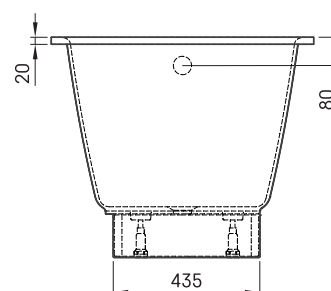

Uno 150

Informacje techniczne

Wymiary zewnętrzne: 1500 x 750 mm, h = 640 mm

Waga netto: 83 kg

Pojemność do przelewu: 210 l

Segment produktu: ROOT

Opcjonalnie :

Panel przedni, mały: PAUNOM/xx

Maskownica syfonu i przelewu w kolorze chromowym:
SIFVPA80/00

Maskownica syfonu i przelewu w kolorze czarnym:
SIFVPA80/01

Chromowany metal Uno: SIFVUNO/H

RYSUNKI TECHNICZNE

- LV Ieteicamā grīdas drenāžas zona
- LT kanalizacijos įvado montavimo grindyse zona
- EE Soovituslik põranda dreenaazi asukoht
- EN Suggested floor drainage area
- RU Рекомендуемое место расположения дренажа в полу
- UA Зона підключення каналізації, що рекомендується
- PL Sugerowany obszar дренаżu