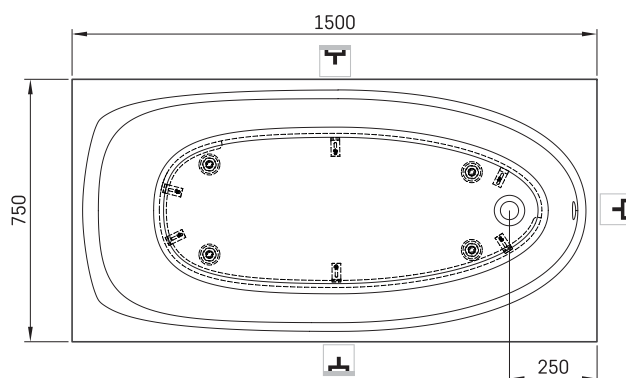

Uno 150

Informacje techniczne

Wymiary zewnętrzne: 1500 x 750 mm, h = 640 mm

Waga netto: 83 kg

Pojemność do przelewu: 210 l

Opcjonalnie :

Panel przedni, mały: PAUNOM/xx

Maskownica syfonu i przelewu w kolorze chromowym:
SIFVPA80/00

Maskownica syfonu i przelewu w kolorze czarnym:
SIFVPA80/01

Chromowany metal Uno: SIFVUNO/H

RYSUNKI TECHNICZNE

- LV Ieteicamā grīdas drenāžas zona
- LT kanalizacijos įvado montavimo grindyse zona
- EE Soovituslik põranda dreenaazi asukoht
- EN Suggested floor drainage area
- RU Рекомендуемое место расположения дренажа в полу
- UA Зона підключення каналізації, що рекомендується
- PL Sugerowany obszar дренаżu