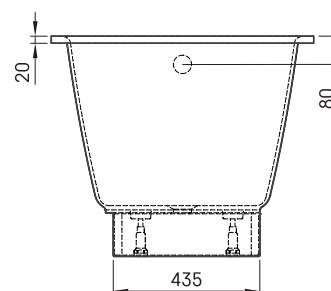

Uno 150

Informacje techniczne

Wymiary zewnętrzne: 1500 x 750 mm, h = 640 mm

Waga netto: 83 kg

Pojemność do przelewu: 210 l

Opcjonalnie :

Panel przedni, mały: PAUNOM/xx

Maskownica syfonu i przelewu w kolorze chromowym:
SIFVPA80/00

Maskownica syfonu i przelewu w kolorze czarnym:
SIFVPA80/01

Chromowany metal Uno: SIFVUNO/H

RYSUNKI TECHNICZNE

- LV Ieteicamā grīdas drenāžas zona
- LT kanalizacijos įvado montavimo grindyse zona
- EE Soovituslik põranda dreenaazi asukoht
- EN Suggested floor drainage area
- RU Рекомендуемое место расположения дренажа в полу
- UA Зона підключення каналізації, що рекомендується
- PL Sugerowany obszar дренаżu