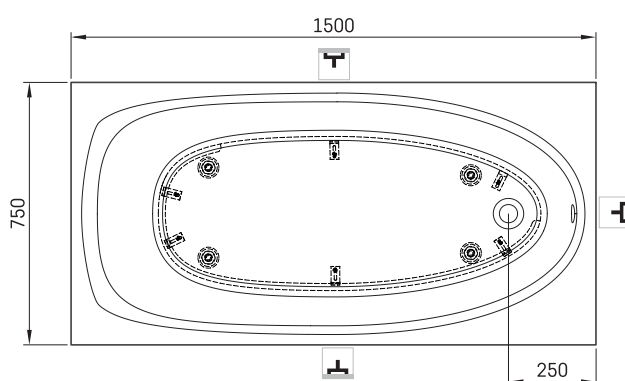

Uno 150

Informacje techniczne

Wymiary zewnętrzne: 1500 x 750 mm, h = 640 mm

Waga netto: 83 kg

Pojemność do przelewu: 210 l

Segment produktu: ROOT

Opcjonalnie :

Panel przedni, mały: PAUNOM/xx

Maskownica syfonu i przelewu w kolorze chromowym:
SIFVPA80/00

Maskownica syfonu i przelewu w kolorze czarnym:
SIFVPA80/01

Chromowany metal Uno: SIFVUNO/H

RYSUNKI TECHNICZNE

- LV Ieteicamā grīdas drenāžas zona
- LT kanalizacijos įvado montavimo grindyse zona
- EE Soovituslik põranda dreenaazi asukoht
- EN Suggested floor drainage area
- RU Рекомендуемое место расположения дренажа в полу
- UA Зона підключення каналізації, що рекомендується
- PL Sugerowany obszar дренаżu