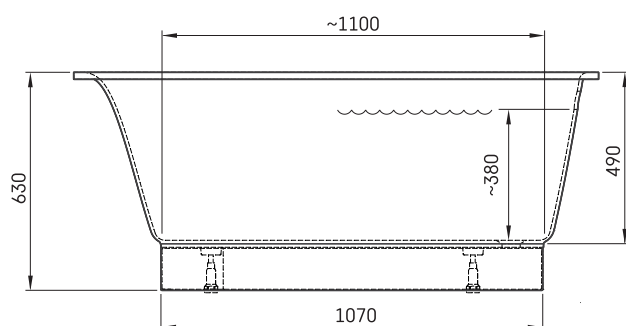

## Informacje techniczne

Wymiary zewnętrzne: 1500 x 750 mm, h = 640 mm

Waga netto: 83 kg

Pojemność do przelewu: 210 l

Segment produktu: **ROOT**

## RYSUNKI TECHNICZNE

- LV leticamā grīdas drenāžas zona
- LT kanalizācijas jvado montavimo grindyse zona
- EE Soovituslik põranda dreenaazi asukoht
- EN Suggested floor drainage area
- RU Рекомендуемое место расположения дренажа в полу
- UA Зона підключення каналізації, що рекомендується
- PL Sugerowany obszar дренаżu