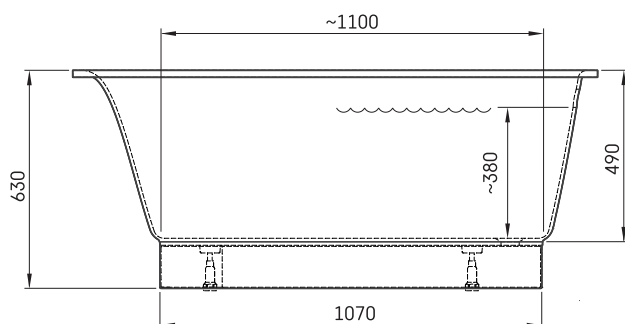

Uno 150

Informacje techniczne

Wymiary zewnętrzne: 1500 x 750 mm, h = 640 mm

Waga netto: 83 kg

Pojemność do przelewu: 210 l

Segment produktu: ROOT

Opcjonalnie :

Panel przedni, mały: PAUNOM/xx

Maskownica syfonu i przelewu w kolorze chromowym:
SIFVPA80/00

Maskownica syfonu i przelewu w kolorze czarnym:
SIFVPA80/01

Chromowany metal Uno: SIFVUNO/H

RYSUNKI TECHNICZNE

- LV Ieteicamā grīdas drenāžas zona
- LT kanalizacijos įvado montavimo grindyse zona
- EE Soovituslik põranda dreenaazi asukoht
- EN Suggested floor drainage area
- RU Рекомендуемое место расположения дренажа в полу
- UA Зона підключення каналізації, що рекомендується
- PL Sugerowany obszar дренаżu